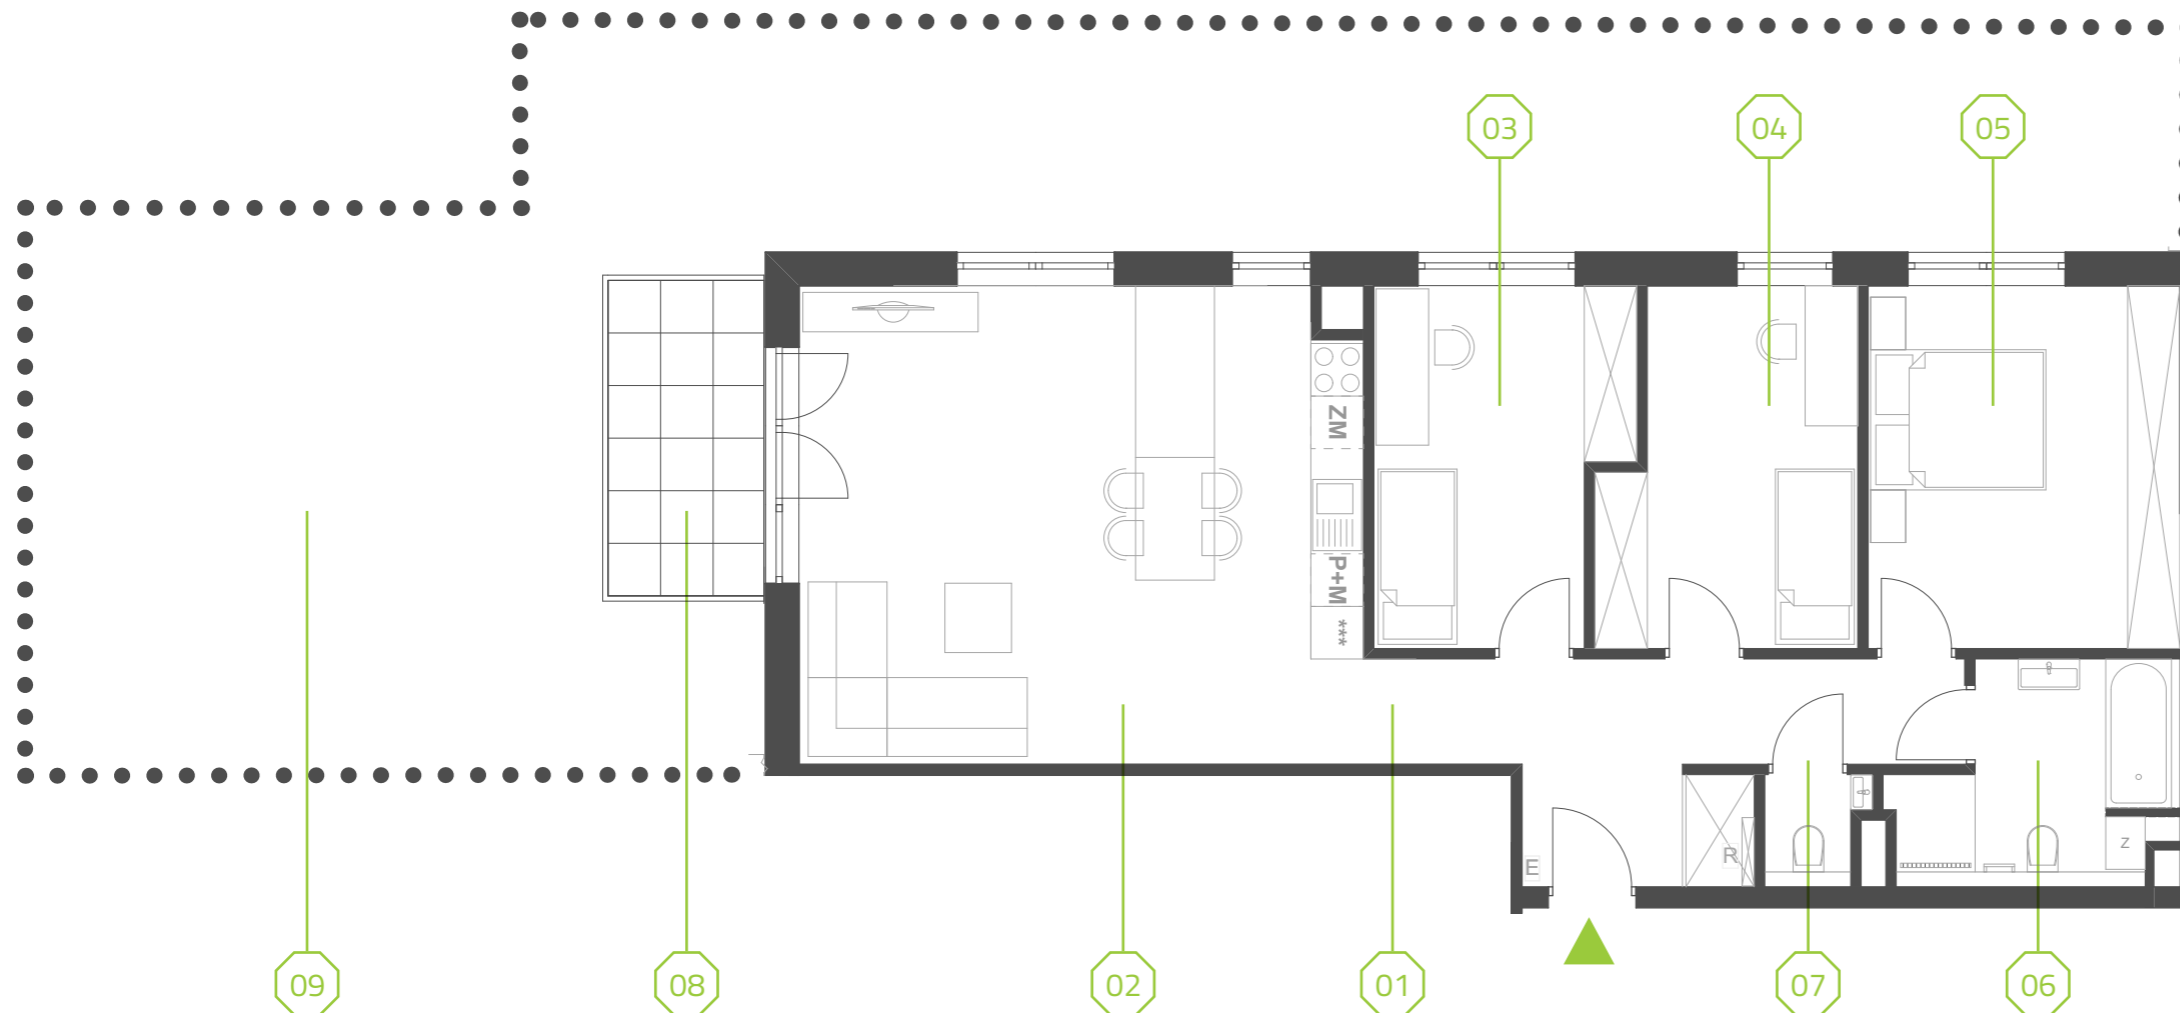

PARK BAŻANTÓW

RZUT MIESZKANIA | 90.96 m²

C.0.4

PARK BAŻANTÓW

Etap:	2
Piętro:	0
Liczba pokoi:	4
Nr mieszkania:	C.0.4
Pow. mieszkania:	90.96 m²

01 hol	11.65 m ²
02 salon + aneks	34.55 m ²
03 pokój	11.00 m ²
04 pokój	11.00 m ²
05 pokój	14.59 m ²
06 łazienka	6.87 m ²
07 wc	1.30 m ²
08 taras	6.84 m ²
09 ogród	95.21 m ²