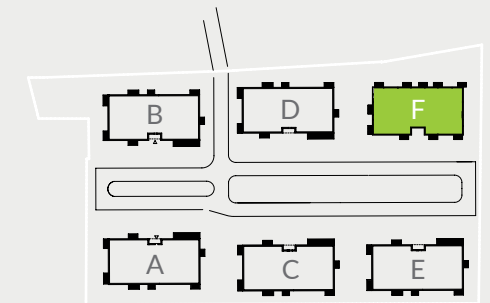

# PARK BAŻANTÓW

RZUT MIESZKANIA | 84.81 m<sup>2</sup>

## PARK BAŻANTÓW

Etap:	3
Piętro:	3
Liczba pokoi:	3
Nr mieszkania:	F.45
Pow. mieszkania:	<b>84.81 m<sup>2</sup></b>

01 hol	14.25 m <sup>2</sup>
02 łazienka	5.57 m <sup>2</sup>
03 salon + aneks	33.30 m <sup>2</sup>
04 pokój	11.31 m <sup>2</sup>
05 pokój	12.35 m <sup>2</sup>
06 wc	2.96 m <sup>2</sup>
07 balkon	6.48 m <sup>2</sup>
08 garderoba	5.07 m <sup>2</sup>