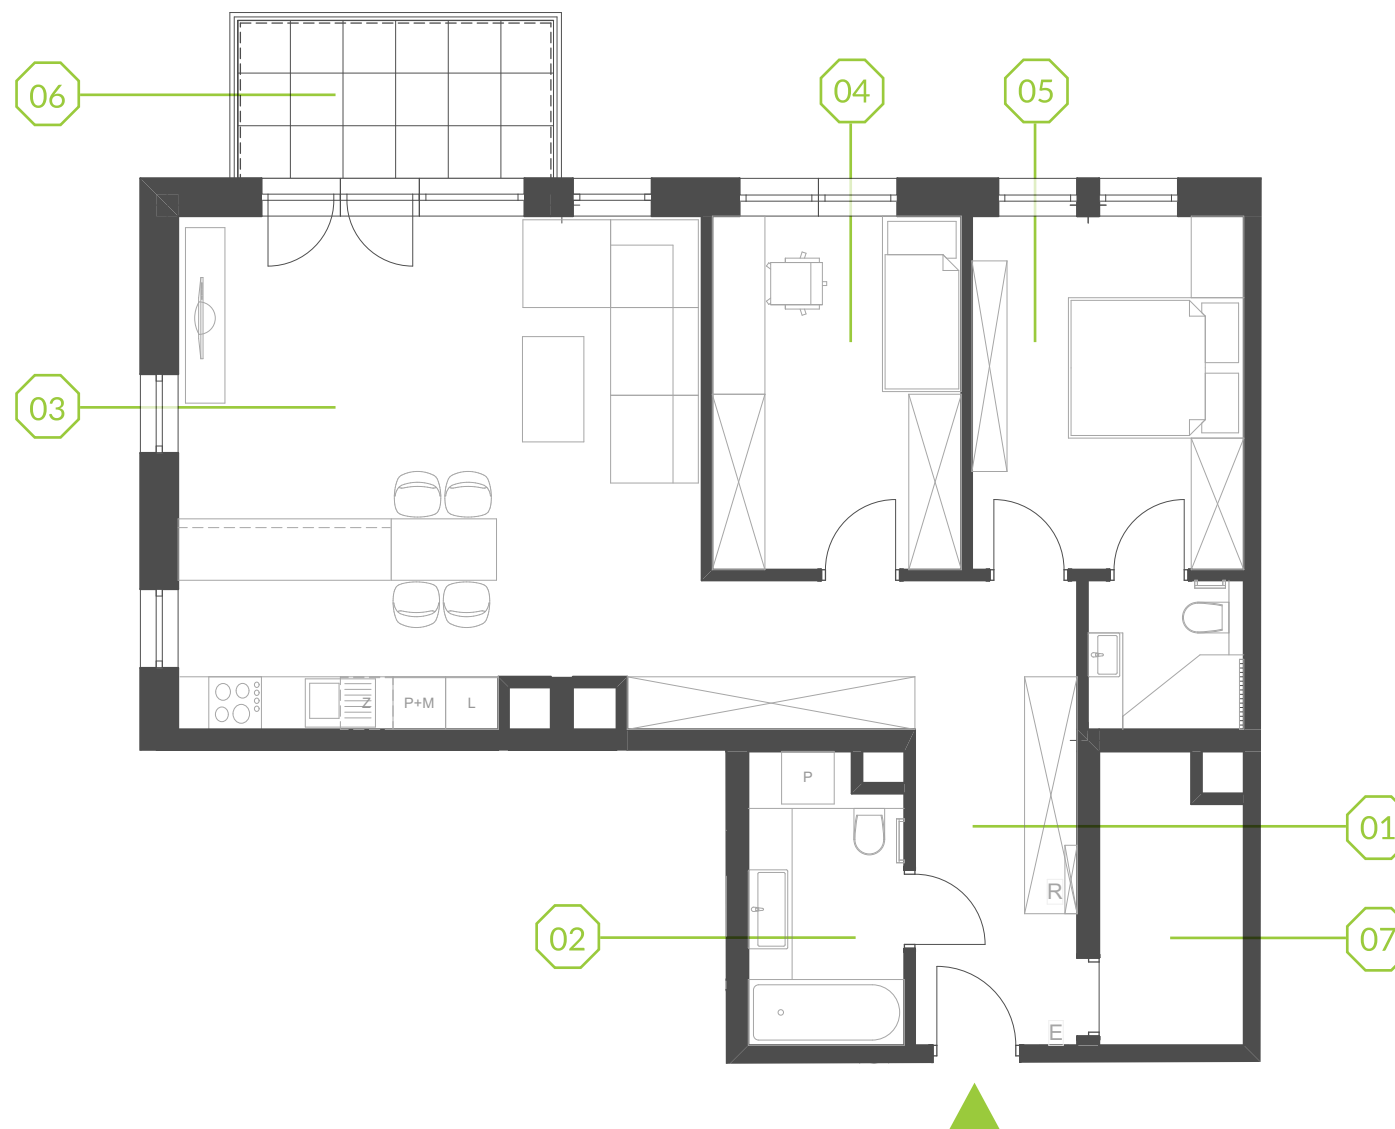

# PARK BAŻANTÓW

RZUT MIESZKANIA | 84.81 m<sup>2</sup>

## PARK BAŻANTÓW

Etap:	3
Piętro:	3
Liczba pokoi:	3
Nr mieszkania:	F.45
Pow. mieszkania:	<b>84.81 m<sup>2</sup></b>

01 hol	14.25 m <sup>2</sup>
02 łazienka	5.57 m <sup>2</sup>
03 salon + aneks	33.30 m <sup>2</sup>
04 pokój	11.31 m <sup>2</sup>
05 pokój	12.35 m <sup>2</sup>
06 wc	2.96 m <sup>2</sup>
07 balkon	6.48 m <sup>2</sup>
08 garderoba	5.07 m <sup>2</sup>