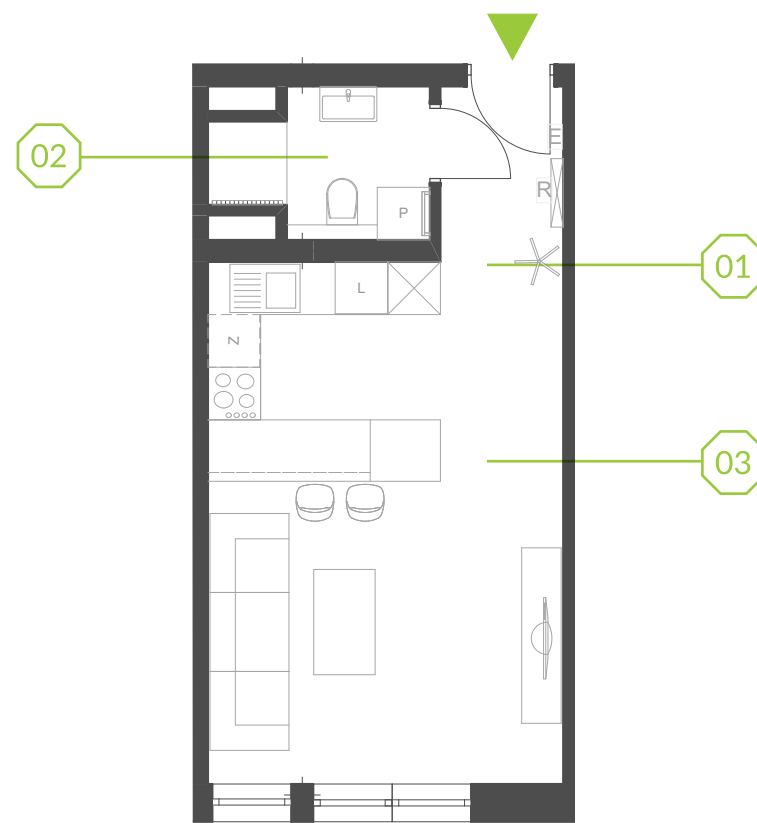

PARK BAŻANTÓW

RZUT MIESZKANIA | 30.25 m²

F.41

PARK BAŻANTÓW

Etap:	3
Piętro:	3
Liczba pokoi:	1
Nr mieszkania:	F.41
Pow. mieszkania:	30.25 m²

01 hol	2.73 m ²
02 łazienka	3.62 m ²
03 salon + aneks	23.90 m ²

OPAL
M A K S I M U M