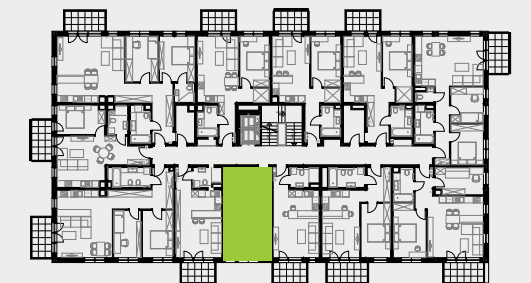

PARK BAŻANTÓW

RZUT MIESZKANIA | 30.25 m²

F.41

PARK BAŻANTÓW

Etap:	3
Piętro:	3
Liczba pokoi:	1
Nr mieszkania:	F.41
Pow. mieszkania:	30.25 m²

01 hol	2.73 m ²
02 łazienka	3.62 m ²
03 salon + aneks	23.90 m ²

OPAL
M A K S I M U M