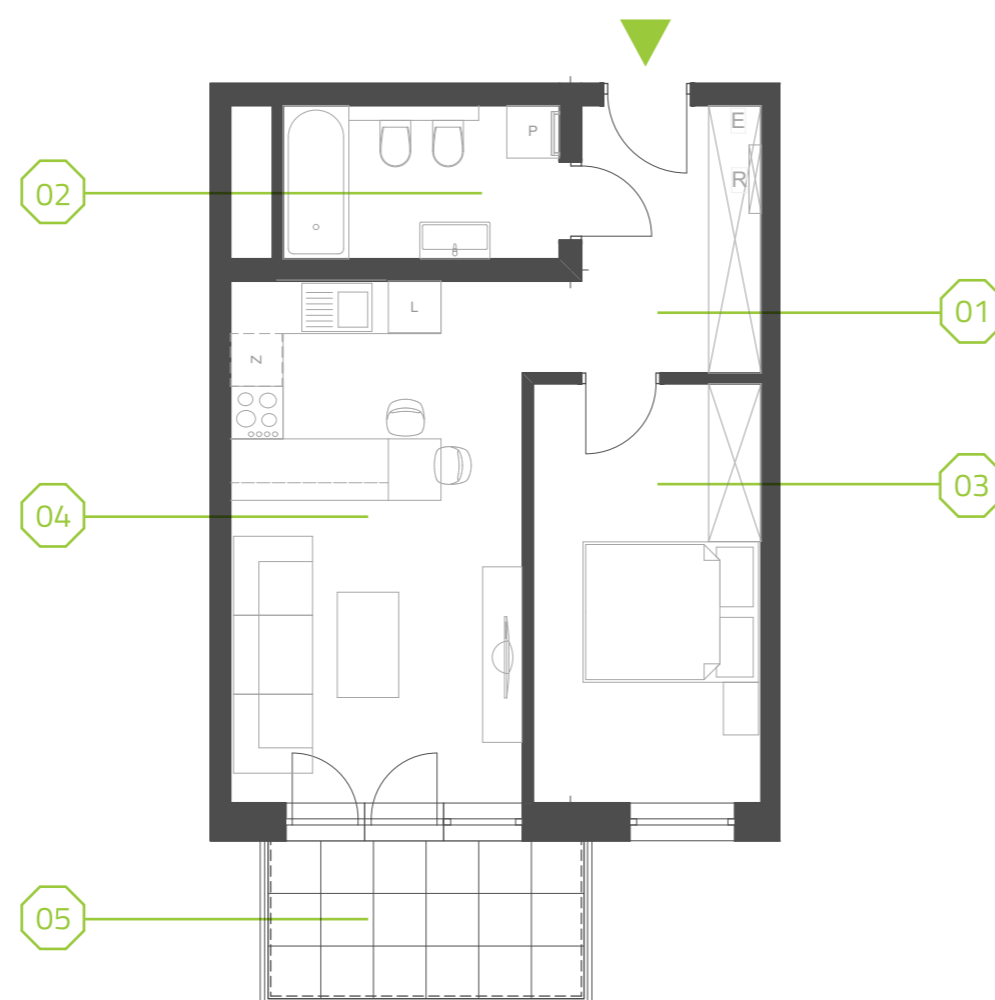

PARK BAŻANTÓW

RZUT MIESZKANIA | 44.16 m²

F.39

PARK BAŻANTÓW

Etap:	3
Piętro:	3
Liczba pokoi:	2
Nr mieszkania:	F.39
Pow. mieszkania:	44.16 m²

01 hol	6.84 m ²
02 łazienka	5.41 m ²
03 pokój	12.28 m ²
04 salon + aneks	19.63 m ²
05 balkon	6.48 m ²