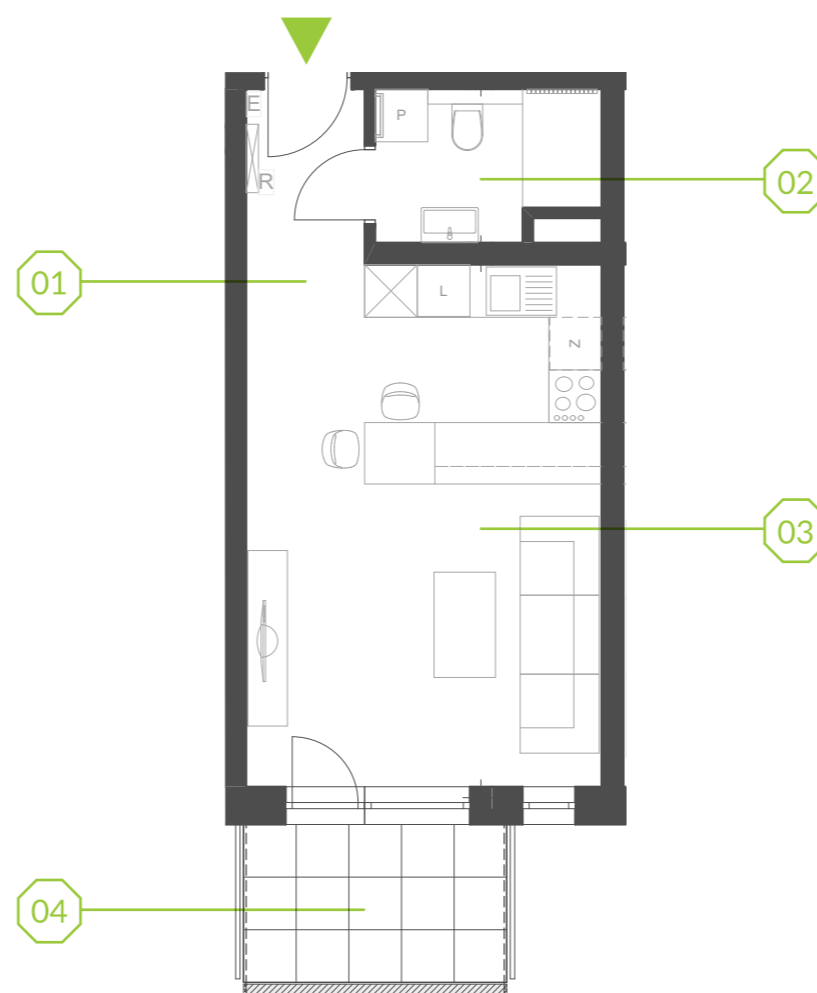

PARK BAŻANTÓW

RZUT MIESZKANIA | 30.60 m²

F.28

PARK BAŻANTÓW

Etap:	3
Piętro:	2
Liczba pokoi:	1
Nr mieszkania:	F.28
Pow. mieszkania:	30.60 m²

01 hol	2.63 m ²
02 łazienka	4.07 m ²
03 salon + aneks	23.90 m ²
04 balkon	5.40 m ²