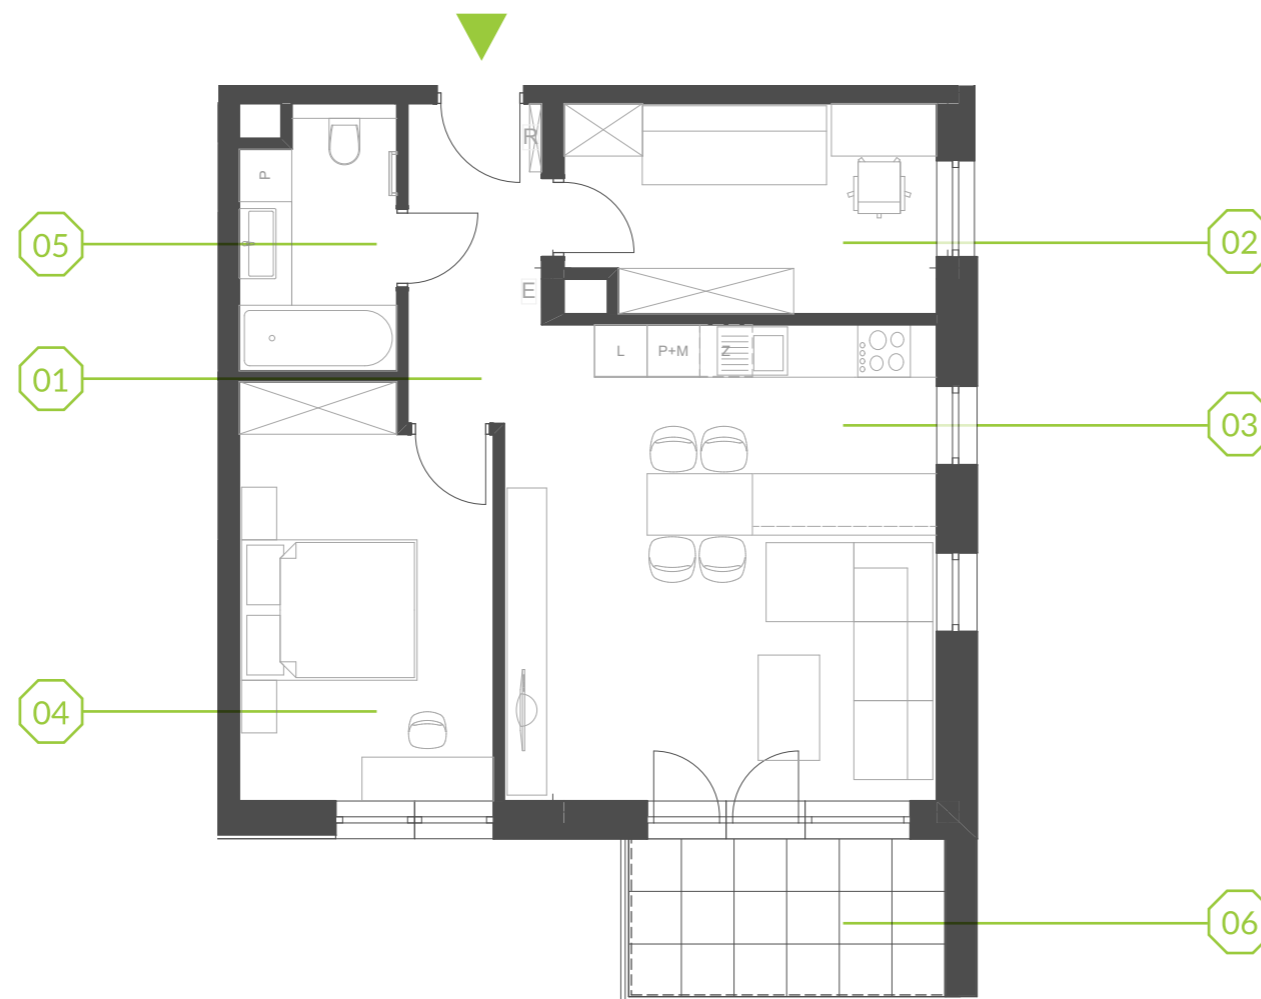

PARK BAŻANTÓW

RZUT MIESZKANIA | 59.45 m²

F.26

PARK BAŻANTÓW

Etap:	3
Piętro:	2
Liczba pokoi:	3
Nr mieszkania:	F.26
Pow. mieszkania:	59.45 m²

01 hol	5.02 m ²
02 pokój	9.74 m ²
03 salon + aneks	26.56 m ²
04 pokój	13.05 m ²
05 łazienka	5.08 m ²
06 balkon	6.48 m ²