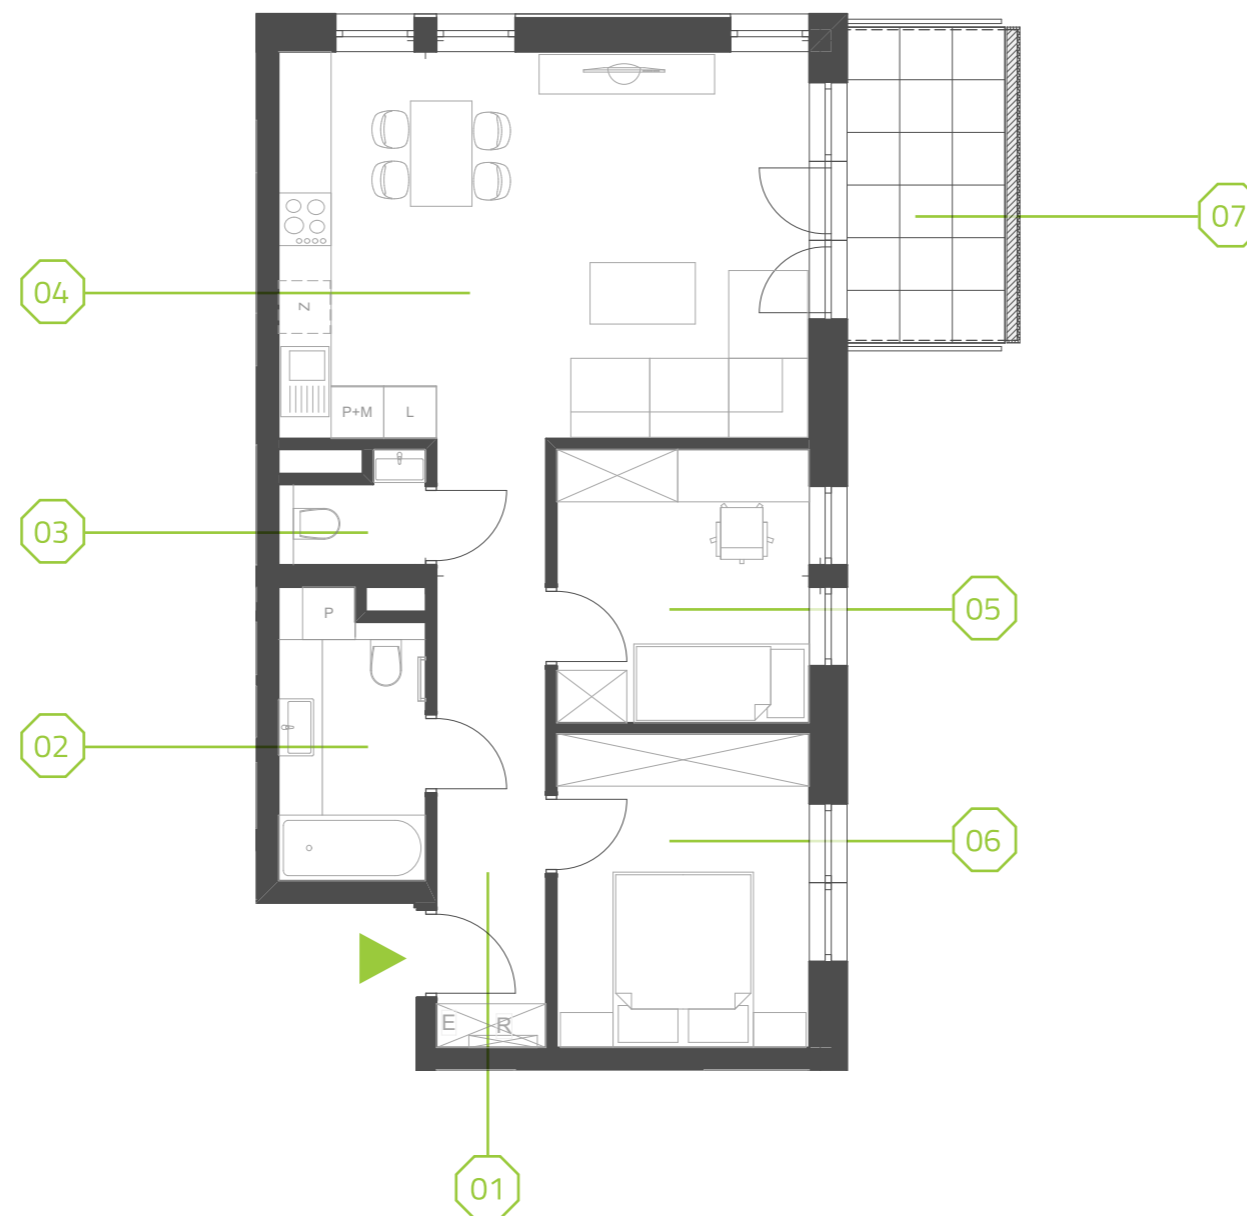

PARK BAŻANTÓW

RZUT MIESZKANIA | 60.97 m²

F.25

PARK BAŻANTÓW

Etap:	3
Piętro:	2
Liczba pokoi:	3
Nr mieszkania:	F.25
Pow. mieszkania:	60.97 m²

01 hol	8.51 m ²
02 łazienka	5.21 m ²
03 wc	1.73 m ²
04 salon + aneks	26.47 m ²
05 pokój	8.87 m ²
06 pokój	10.18 m ²
07 balkon	6.48 m ²