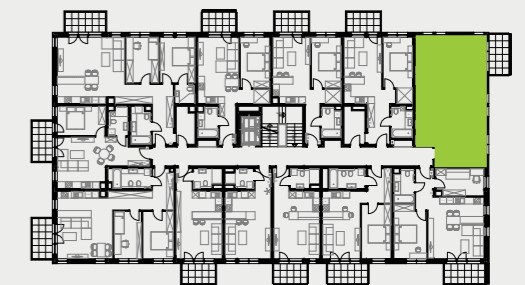

PARK BAŻANTÓW

RZUT MIESZKANIA | 60.97 m²

F.25

PARK BAŻANTÓW

Etap:	3
Piętro:	2
Liczba pokoi:	3
Nr mieszkania:	F.25
Pow. mieszkania:	60.97 m²

01 hol	8.51 m ²
02 łazienka	5.21 m ²
03 wc	1.73 m ²
04 salon + aneks	26.47 m ²
05 pokój	8.87 m ²
06 pokój	10.18 m ²
07 balkon	6.48 m ²