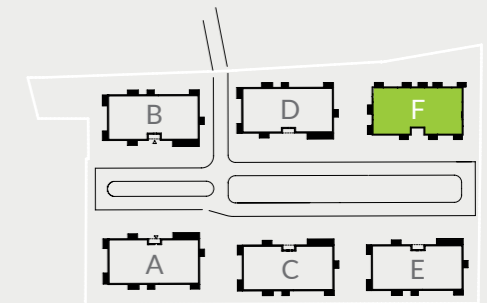

PARK BAŻANTÓW

RZUT MIESZKANIA | 60.97 m²

F.25

PARK BAŻANTÓW

Etap:	3
Piętro:	2
Liczba pokoi:	3
Nr mieszkania:	F.25
Pow. mieszkania:	60.97 m²

01 hol	8.51 m ²
02 łazienka	5.21 m ²
03 wc	1.73 m ²
04 salon + aneks	26.47 m ²
05 pokój	8.87 m ²
06 pokój	10.18 m ²
07 balkon	6.48 m ²