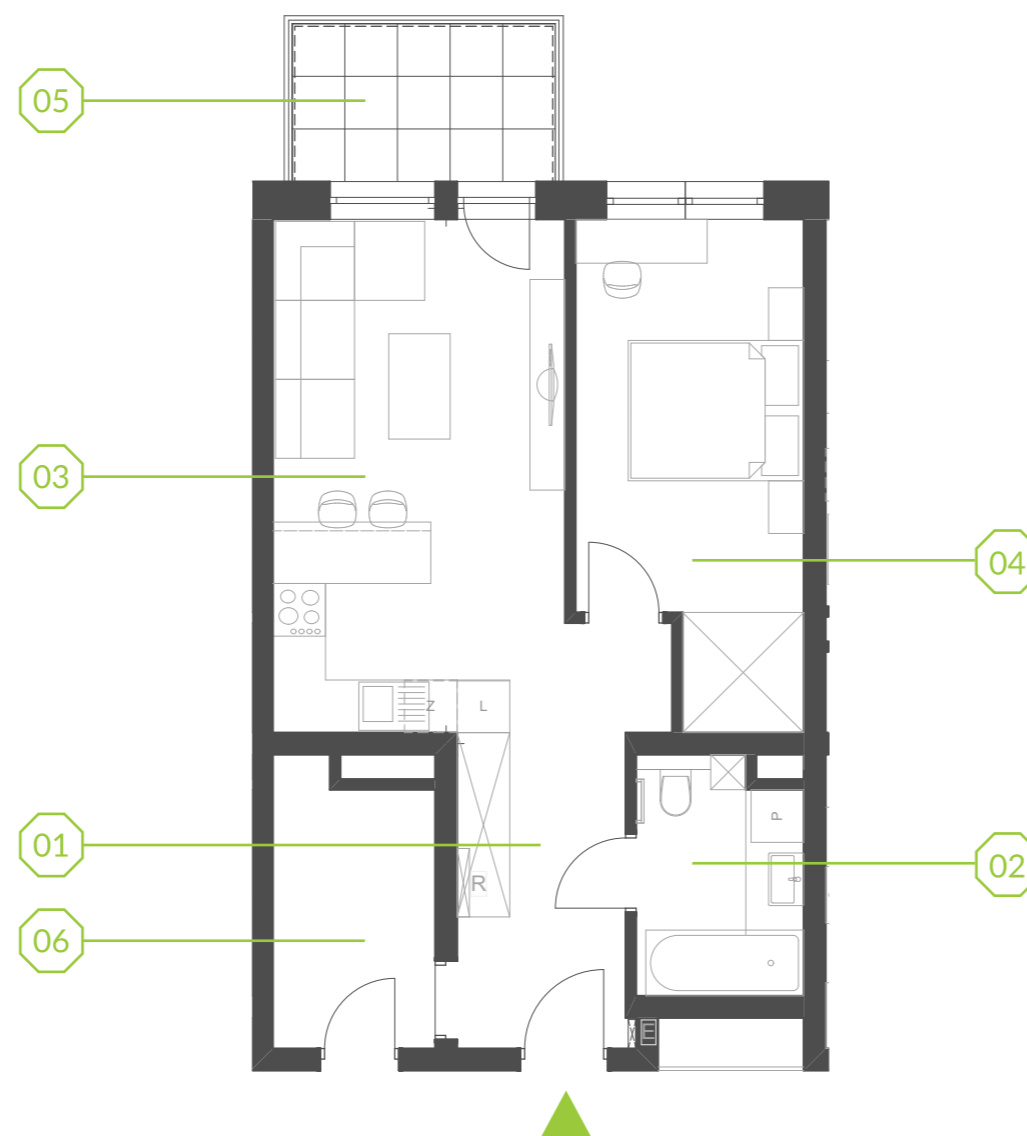

# PARK BAŻANTÓW

RZUT MIESZKANIA | 45.85 m<sup>2</sup>

## F.24

Etap:	3
Piętro:	2
Liczba pokoi:	2
Nr mieszkania:	F.24
Pow. mieszkania:	<b>45.85 m<sup>2</sup></b>

01 hol	8.28 m <sup>2</sup>
02 łazienka	4.90 m <sup>2</sup>
03 salon + aneks	19.30 m <sup>2</sup>
04 pokój	13.37 m <sup>2</sup>
05 balkon	5.40 m <sup>2</sup>
06 komórka 6*	5.61 m <sup>2</sup>