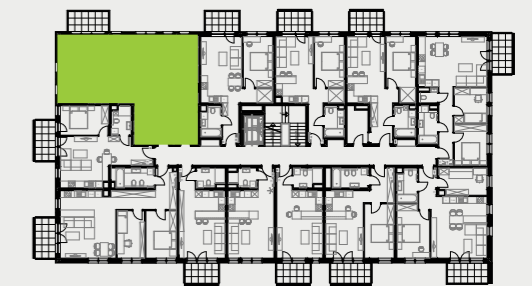

# PARK BAŻANTÓW

RZUT MIESZKANIA | 85.17 m<sup>2</sup>

## F.21

Etap:	3
Piętro:	1
Liczba pokoi:	3
Nr mieszkania:	F.21
Pow. mieszkania:	<b>85.17 m<sup>2</sup></b>

01 hol	14.25 m <sup>2</sup>
02 łazienka	5.57 m <sup>2</sup>
03 salon + aneks	33.66 m <sup>2</sup>
04 pokój	11.31 m <sup>2</sup>
05 pokój	12.35 m <sup>2</sup>
06 wc	2.96 m <sup>2</sup>
07 balkon	6.48 m <sup>2</sup>
08 garderoba	5.07 m <sup>2</sup>