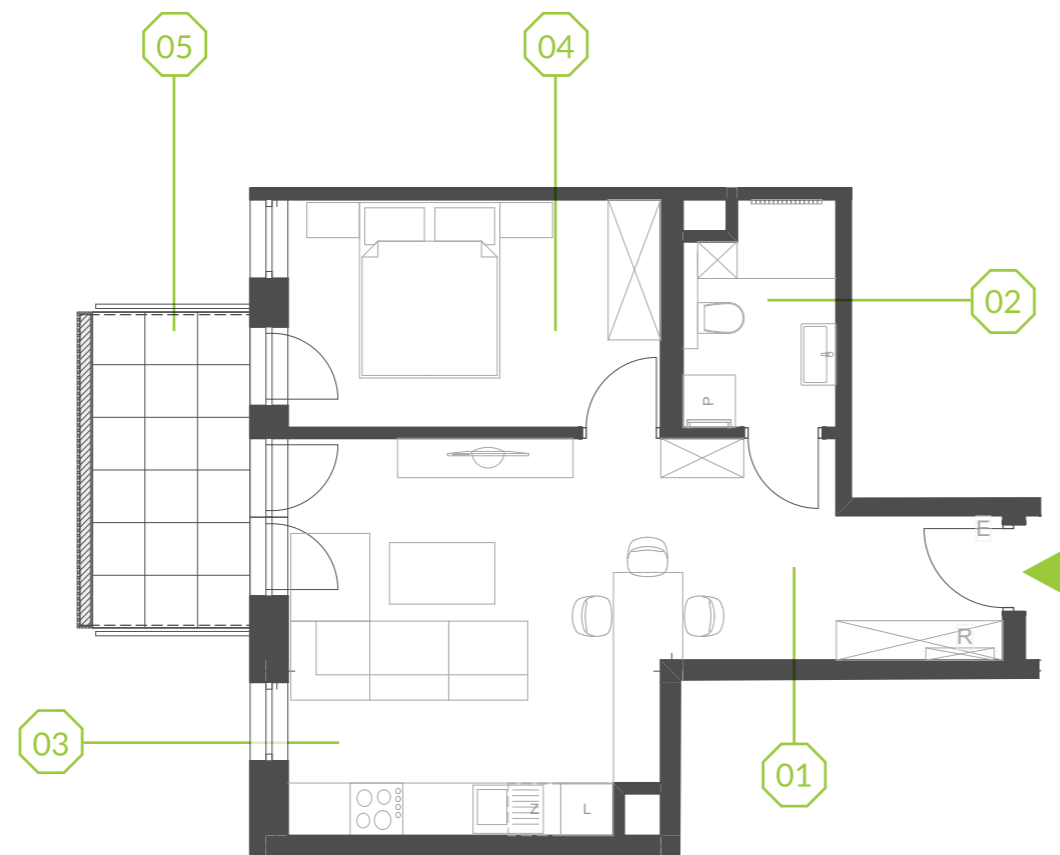

# PARK BAŻANTÓW

RZUT MIESZKANIA | 41.92 m<sup>2</sup>

## PARK BAŻANTÓW

Etap:	3
Piętro:	1
Liczba pokoi:	2
Nr mieszkania:	F.20
Pow. mieszkania:	<b>41.92 m<sup>2</sup></b>

01 hol	5.83 m <sup>2</sup>
02 łazienka	4.17 m <sup>2</sup>
03 salon + aneks	21.01 m <sup>2</sup>
04 pokój	10.91 m <sup>2</sup>
05 balkon	6.48 m <sup>2</sup>