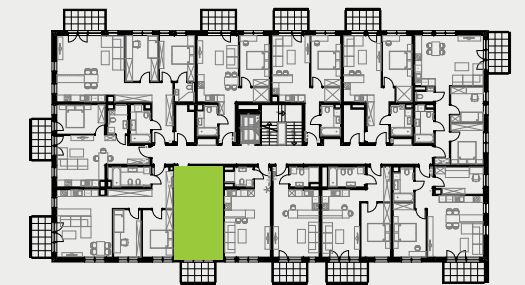

PARK BAŻANTÓW

RZUT MIESZKANIA | 30.61 m²

F.18

PARK BAŻANTÓW

Etap:	3
Piętro:	1
Liczba pokoi:	1
Nr mieszkania:	F.18
Pow. mieszkania:	30.61 m²

01 hol	2.73 m ²
02 łazienka	3.98 m ²
03 salon + aneks	23.90 m ²
04 balkon	6.48 m ²