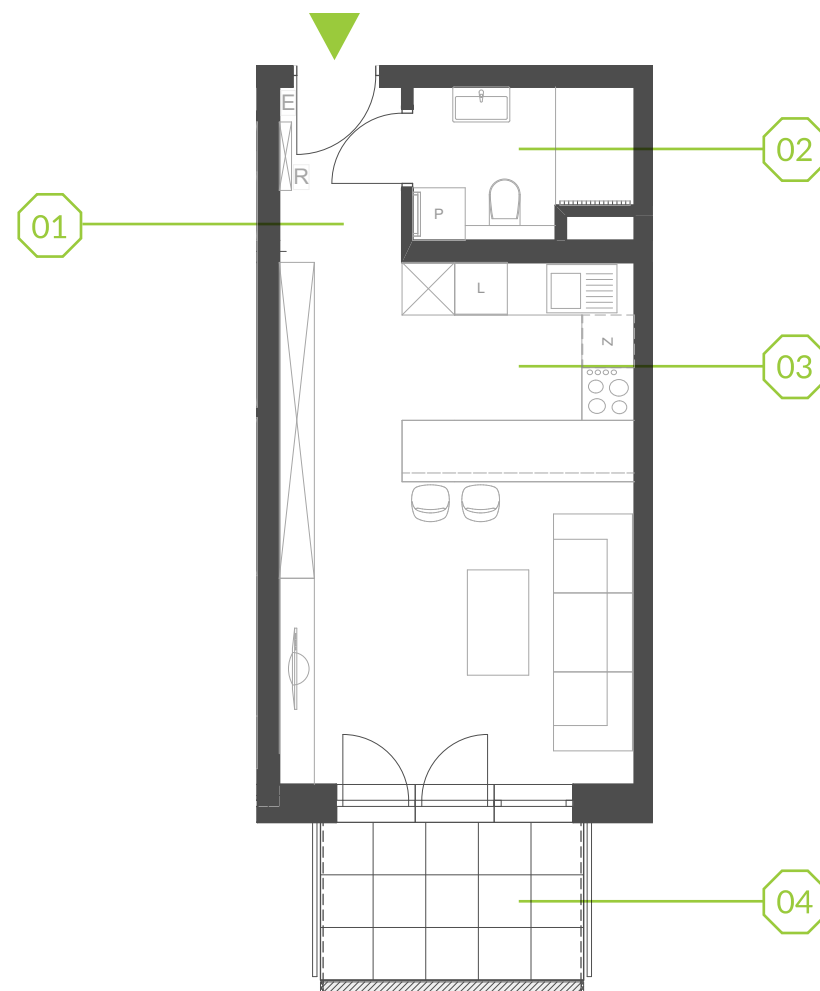

PARK BAŻANTÓW

RZUT MIESZKANIA | 30.61 m²

F.18

PARK BAŻANTÓW

Etap:	3
Piętro:	1
Liczba pokoi:	1
Nr mieszkania:	F.18
Pow. mieszkania:	30.61 m²

01 hol	2.73 m ²
02 łazienka	3.98 m ²
03 salon + aneks	23.90 m ²
04 balkon	6.48 m ²