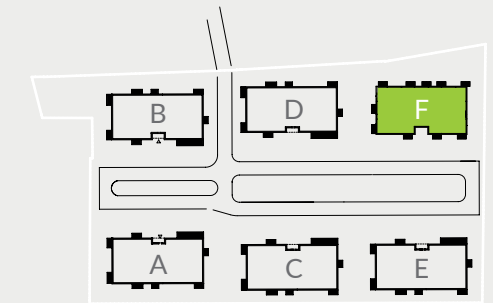

PARK BAŻANTÓW

RZUT MIESZKANIA | 30.25 m²

F.17

PARK BAŻANTÓW

Etap:	3
Piętro:	1
Liczba pokoi:	1
Nr mieszkania:	F.17
Pow. mieszkania:	30.25 m²
01 hol	2.73 m ²
02 łazienka	3.62 m ²
03 salon + aneks	23.90 m ²

OPAL
M A K S I M U M