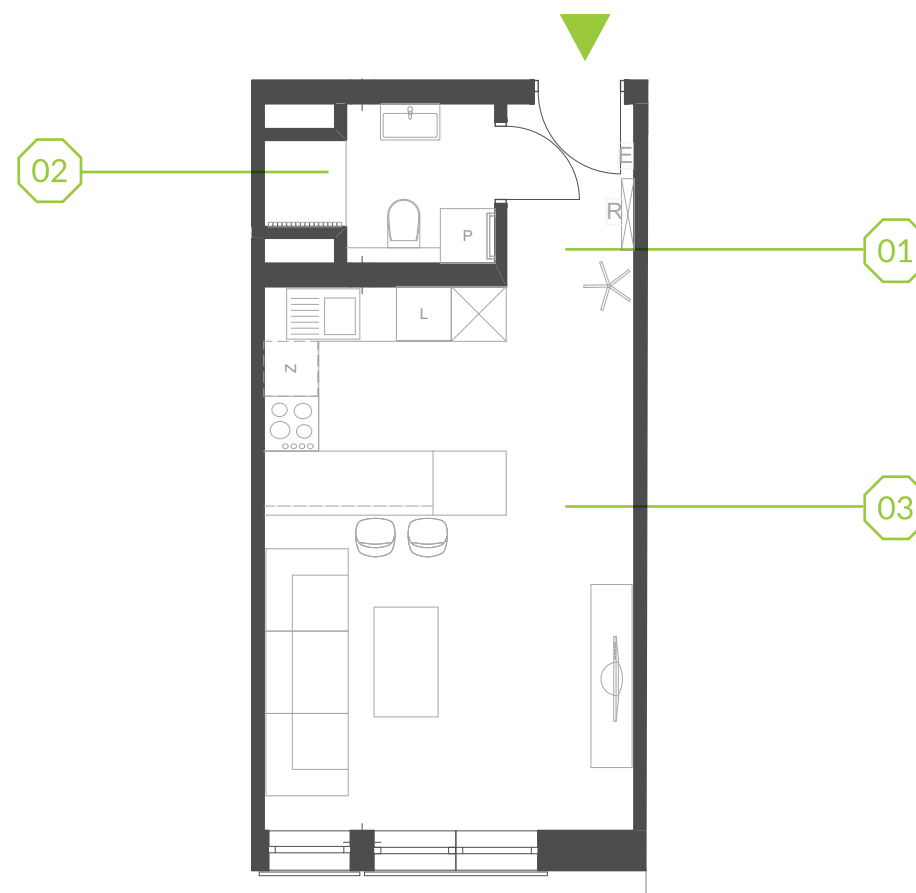

PARK BAŻANTÓW

RZUT MIESZKANIA | 30.25 m²

F.17

PARK BAŻANTÓW

Etap:	3
Piętro:	1
Liczba pokoi:	1
Nr mieszkania:	F.17
Pow. mieszkania:	30.25 m²
01 hol	2.73 m ²
02 łazienka	3.62 m ²
03 salon + aneks	23.90 m ²

OPAL
M A K S I M U M