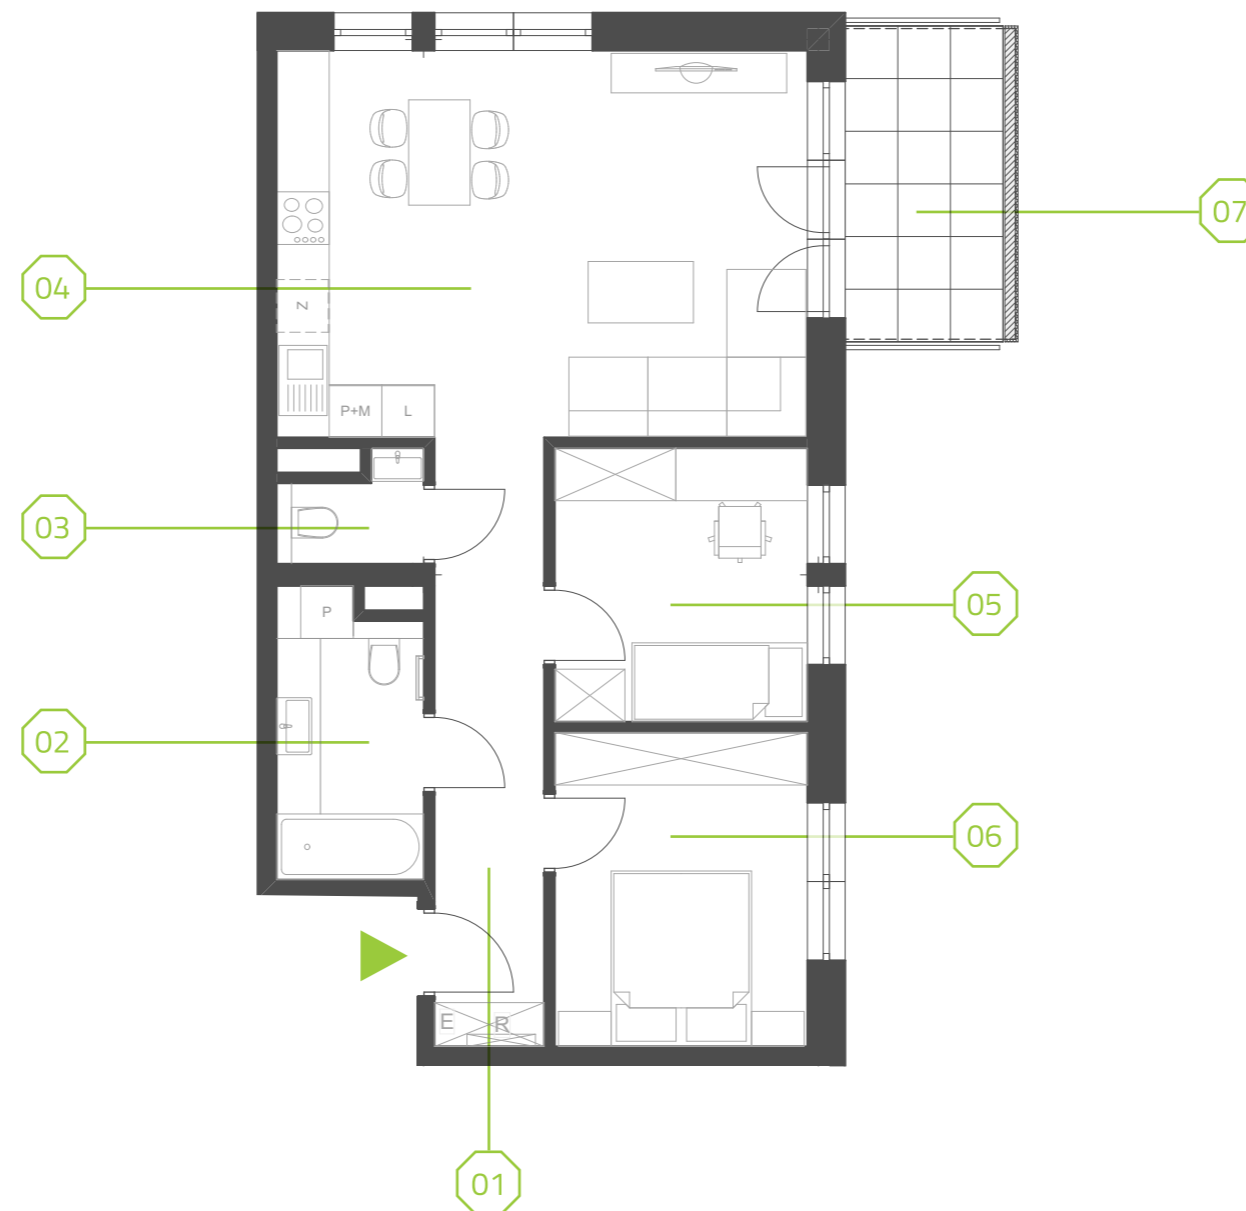

# PARK BAŻANTÓW

RZUT MIESZKANIA | 60.97 m<sup>2</sup>

## PARK BAŻANTÓW

Etap:	3
Piętro:	1
Liczba pokoi:	3
Nr mieszkania:	F.13
Pow. mieszkania:	<b>60.97 m<sup>2</sup></b>

01 hol	8.51 m <sup>2</sup>
02 łazienka	5.21 m <sup>2</sup>
03 wc	1.73 m <sup>2</sup>
04 salon + aneks	26.47 m <sup>2</sup>
05 pokój	8.87 m <sup>2</sup>
06 pokój	10.18 m <sup>2</sup>
07 balkon	6.48 m <sup>2</sup>