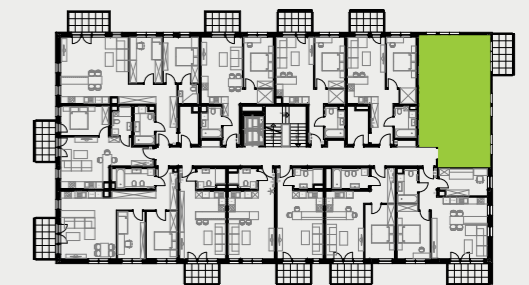

# PARK BAŻANTÓW

RZUT MIESZKANIA | 60.97 m<sup>2</sup>

## PARK BAŻANTÓW

Etap:	3
Piętro:	1
Liczba pokoi:	3
Nr mieszkania:	F.13
Pow. mieszkania:	<b>60.97 m<sup>2</sup></b>

01 hol	8.51 m <sup>2</sup>
02 łazienka	5.21 m <sup>2</sup>
03 wc	1.73 m <sup>2</sup>
04 salon + aneks	26.47 m <sup>2</sup>
05 pokój	8.87 m <sup>2</sup>
06 pokój	10.18 m <sup>2</sup>
07 balkon	6.48 m <sup>2</sup>