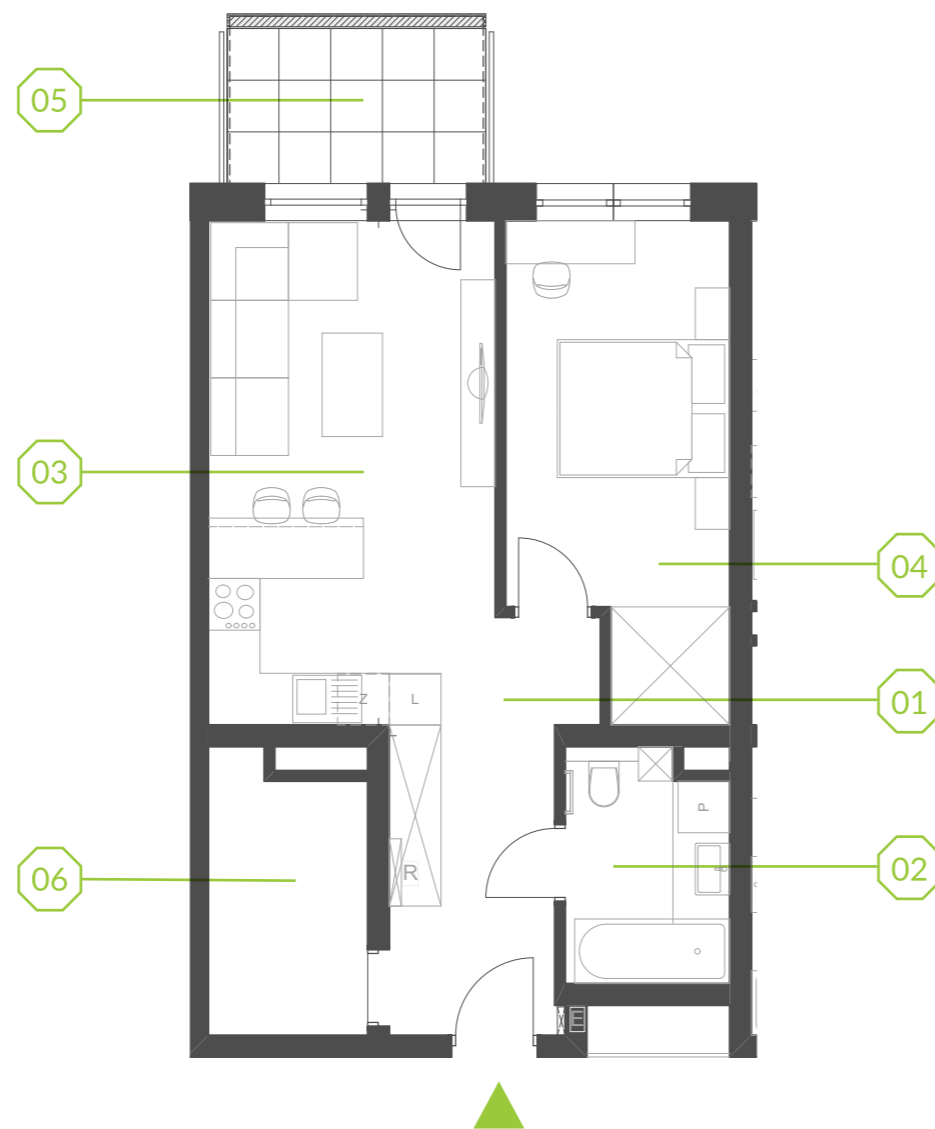

# PARK BAŻANTÓW

RZUT MIESZKANIA | 51.46 m<sup>2</sup>

## F.12

## PARK BAŻANTÓW

Etap:	3
Piętro:	1
Liczba pokoi:	2
Nr mieszkania:	F.12
Pow. mieszkania:	<b>51.46 m<sup>2</sup></b>

01 hol	8.28 m <sup>2</sup>
02 sypialnia	4.90 m <sup>2</sup>
03 salon + aneks	19.30 m <sup>2</sup>
04 sypialnia	13.37 m <sup>2</sup>
05 balkon	5.40 m <sup>2</sup>
06 garderoba	5.61 m <sup>2</sup>