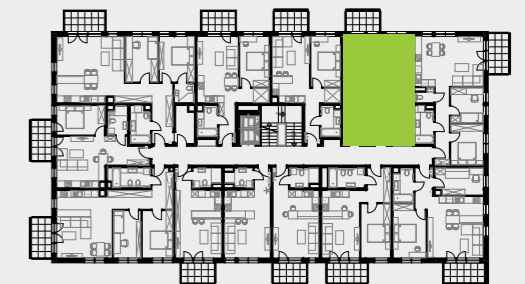

# PARK BAŻANTÓW

RZUT MIESZKANIA | 51.46 m<sup>2</sup>

## PARK BAŻANTÓW

Etap:	3
Piętro:	1
Liczba pokoi:	2
Nr mieszkania:	F.12
Pow. mieszkania:	<b>51.46 m<sup>2</sup></b>

01 hol	8.28 m <sup>2</sup>
02 sypialnia	4.90 m <sup>2</sup>
03 salon + aneks	19.30 m <sup>2</sup>
04 sypialnia	13.37 m <sup>2</sup>
05 balkon	5.40 m <sup>2</sup>
06 garderoba	5.61 m <sup>2</sup>