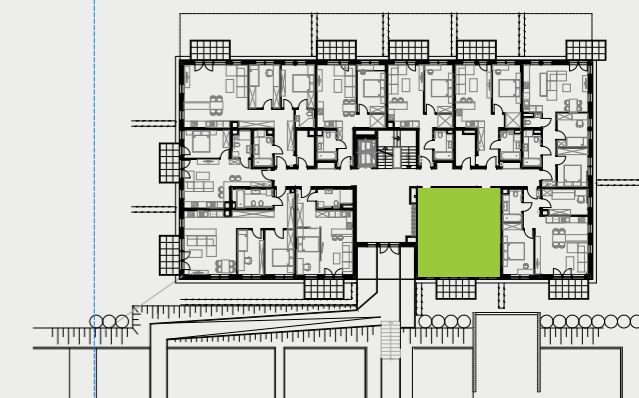

PARK BAŻANTÓW

RZUT MIESZKANIA | 53.03 m²

F.10

PARK BAŻANTÓW

Etap:	3
Piętro:	0
Liczba pokoi:	2
Nr mieszkania:	F.10
Pow. mieszkania:	53.03 m²
01 hol	6.96 m ²
02 łazienka	5.41 m ²
03 pokój	12.85 m ²
04 salon + aneks	27.81 m ²
05 taras	6.48 m ²
06 ogród	21.78 m ²
07 komórka 3*	2.00 m ²