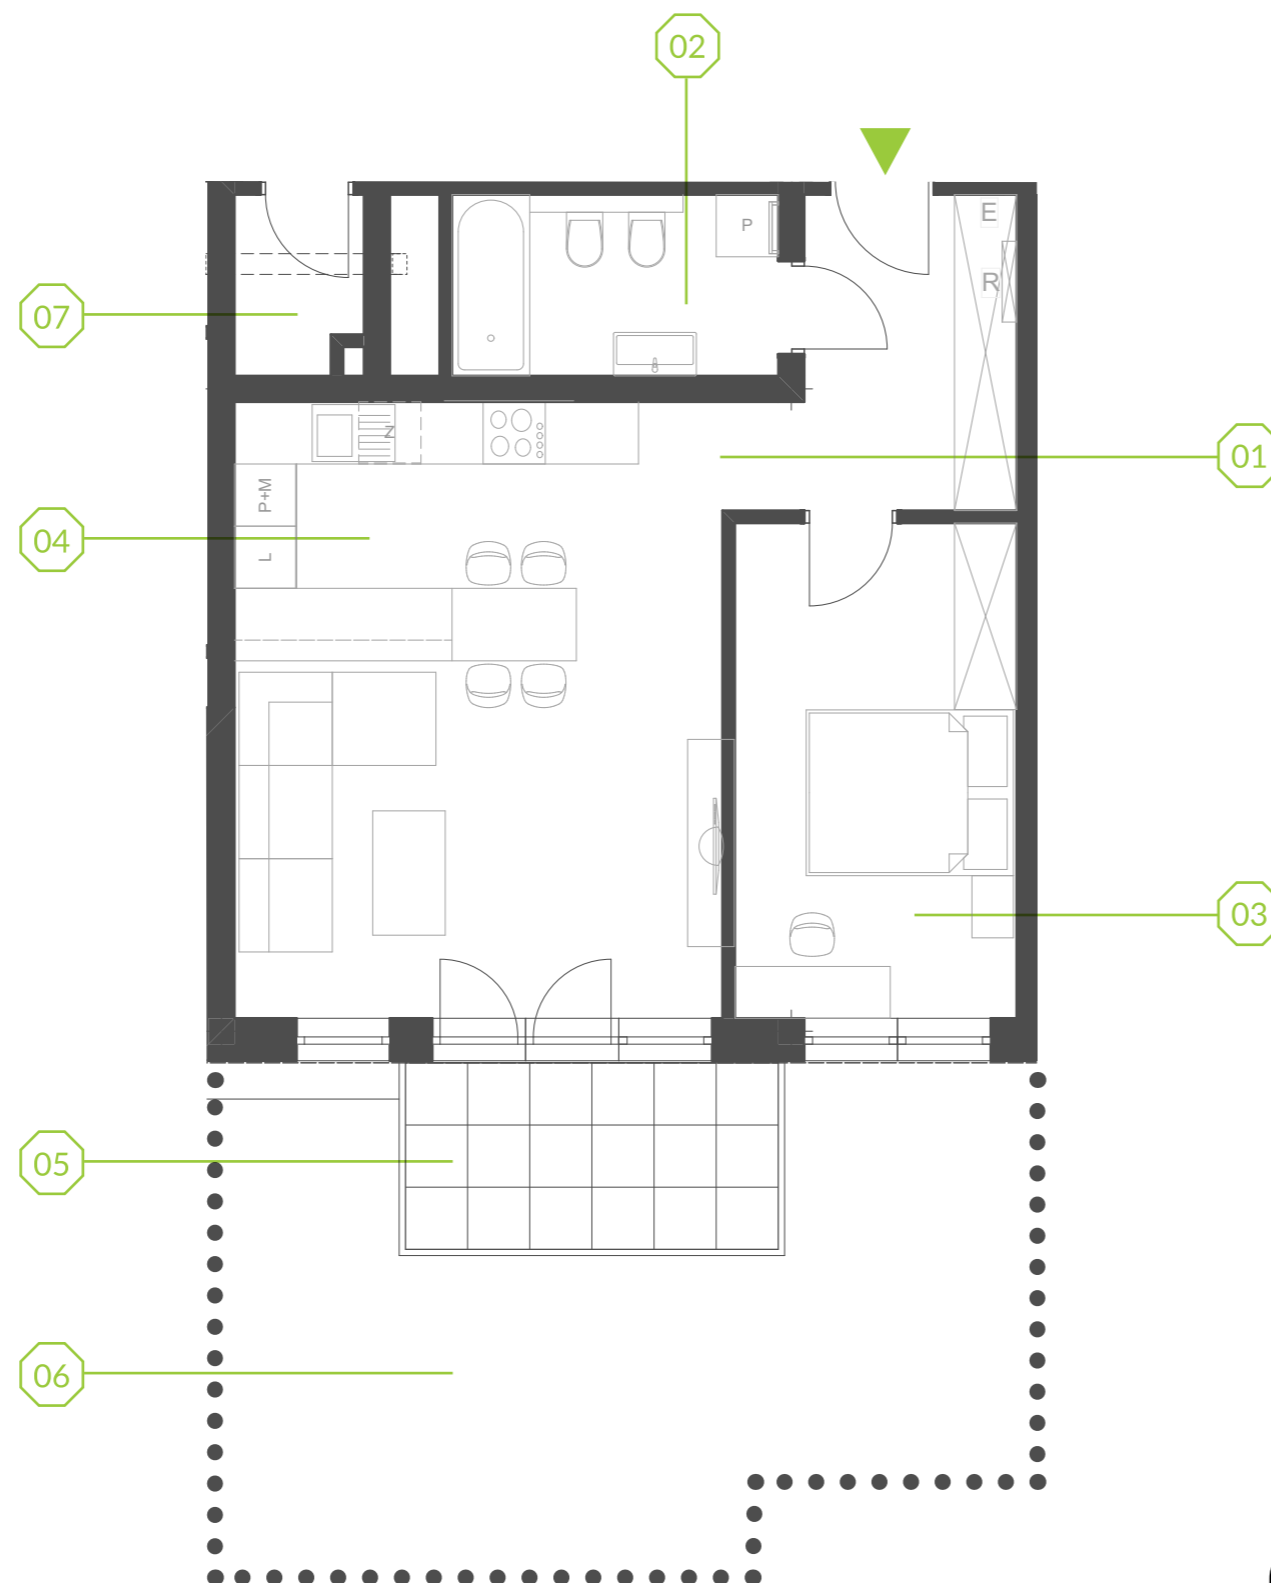

PARK BAŻANTÓW

RZUT MIESZKANIA | 53.03 m²

F.10

PARK BAŻANTÓW

Etap:	3
Piętro:	0
Liczba pokoi:	2
Nr mieszkania:	F.10
Pow. mieszkania:	53.03 m²
01 hol	6.96 m ²
02 łazienka	5.41 m ²
03 pokój	12.85 m ²
04 salon + aneks	27.81 m ²
05 taras	6.48 m ²
06 ogród	21.78 m ²
07 komórka 3*	2.00 m ²