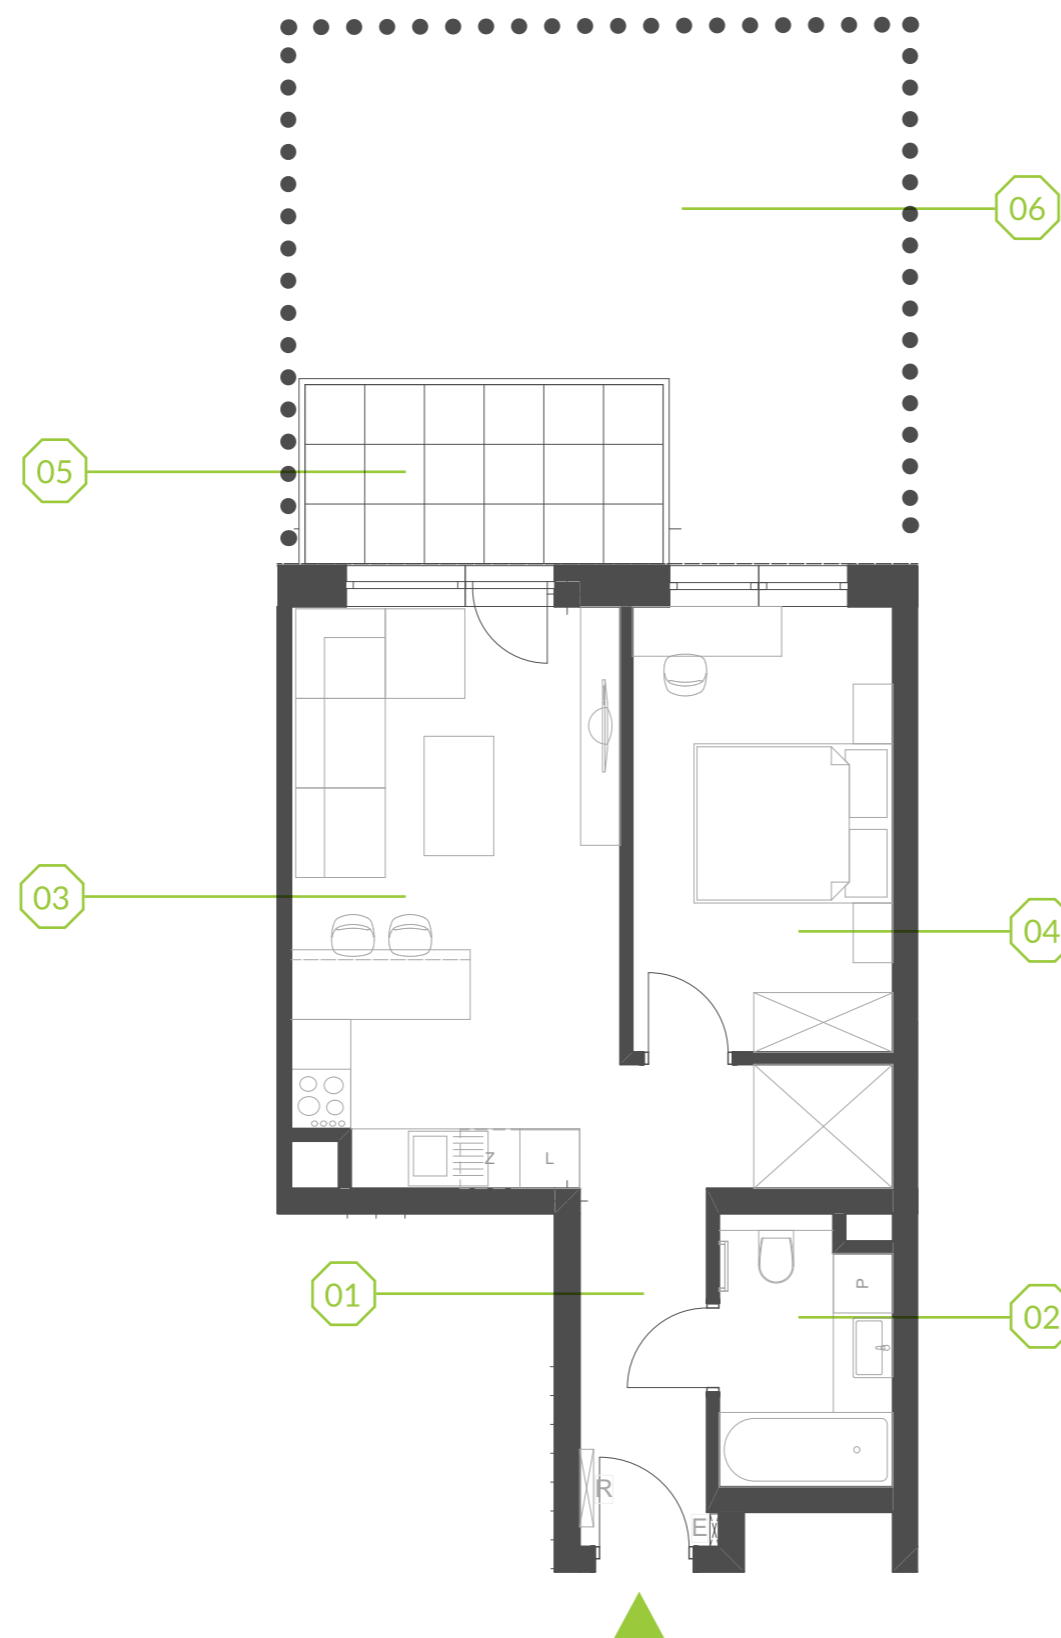

# PARK BAŻANTÓW

RZUT MIESZKANIA | 42.77 m<sup>2</sup>

## F.6

Etap:	3
Piętro:	0
Liczba pokoi:	2
Nr mieszkania:	F.6
Pow. mieszkania:	<b>42.77 m<sup>2</sup></b>

01 hol	7.87 m <sup>2</sup>
02 łazienka	4.48 m <sup>2</sup>
03 salon + aneks	18.82 m <sup>2</sup>
04 pokój	11.60 m <sup>2</sup>
05 taras	6.48 m <sup>2</sup>
06 ogród	34.52 m <sup>2</sup>