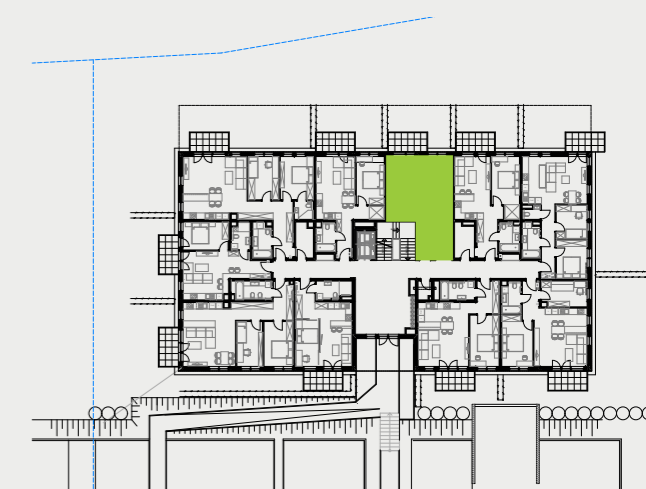

# PARK BAŻANTÓW

RZUT MIESZKANIA | 42.77 m<sup>2</sup>

## F.6

Etap:	3
Piętro:	0
Liczba pokoi:	2
Nr mieszkania:	F.6
Pow. mieszkania:	<b>42.77 m<sup>2</sup></b>

01 hol	7.87 m <sup>2</sup>
02 łazienka	4.48 m <sup>2</sup>
03 salon + aneks	18.82 m <sup>2</sup>
04 pokój	11.60 m <sup>2</sup>
05 taras	6.48 m <sup>2</sup>
06 ogród	34.52 m <sup>2</sup>