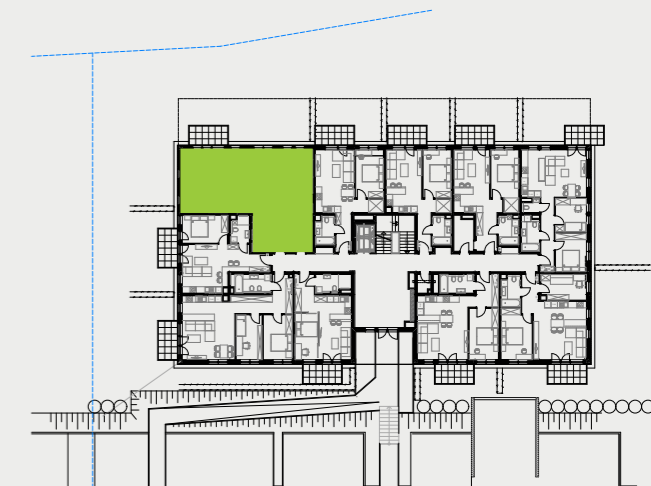

PARK BAŻANTÓW

RZUT MIESZKANIA | 85.17 m²

F.4

PARK BAŻANTÓW

OPAL
MAKSIMUM

Etap:	3
Piętro:	0
Liczba pokoi:	3
Nr mieszkania:	F.4
Pow. mieszkania:	85.17 m²
01 hol	14.25 m ²
02 łazienka	5.57 m ²
03 salon + aneks	33.66 m ²
04 pokój	11.31 m ²
05 pokój	12.35 m ²
06 wc	2.96 m ²
07 taras	6.48 m ²
08 ogród	142.11 m ²
09 garderoba	5.07 m ²