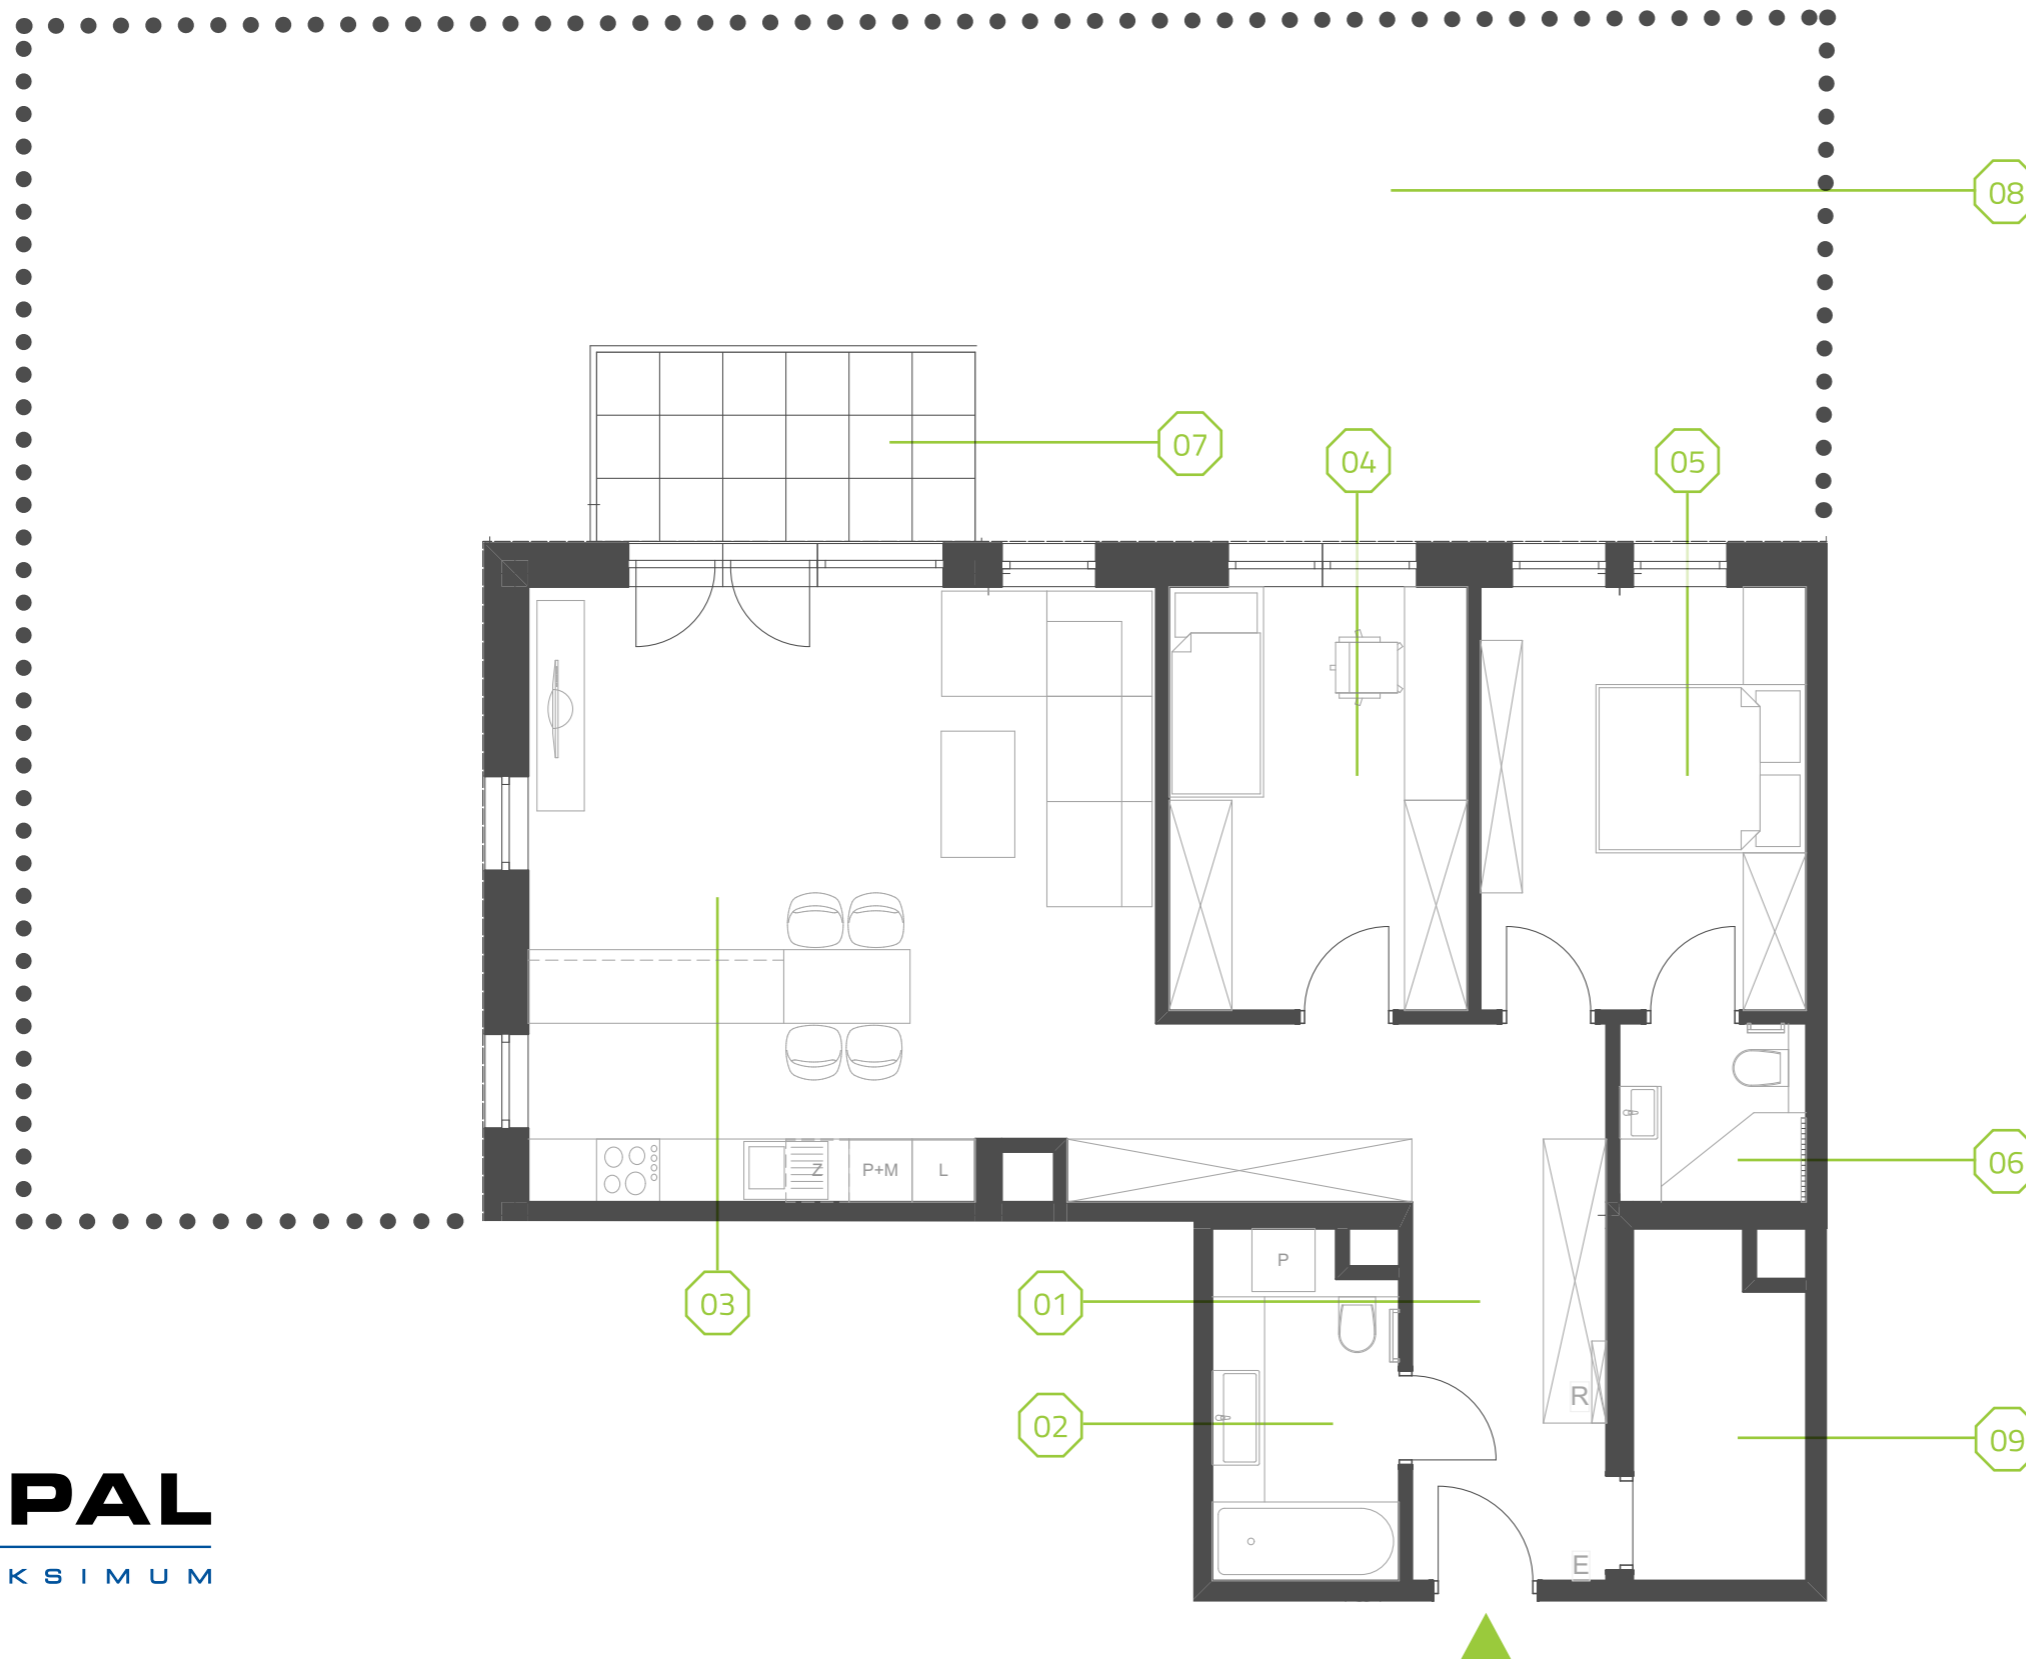

PARK BAŻANTÓW

RZUT MIESZKANIA | 85.17 m²

F.4

PARK BAŻANTÓW

OPAL
MAKSIMUM

Etap:	3
Piętro:	0
Liczba pokoi:	3
Nr mieszkania:	F.4
Pow. mieszkania:	85.17 m²
01 hol	14.25 m ²
02 łazienka	5.57 m ²
03 salon + aneks	33.66 m ²
04 pokój	11.31 m ²
05 pokój	12.35 m ²
06 wc	2.96 m ²
07 taras	6.48 m ²
08 ogród	142.11 m ²
09 garderoba	5.07 m ²