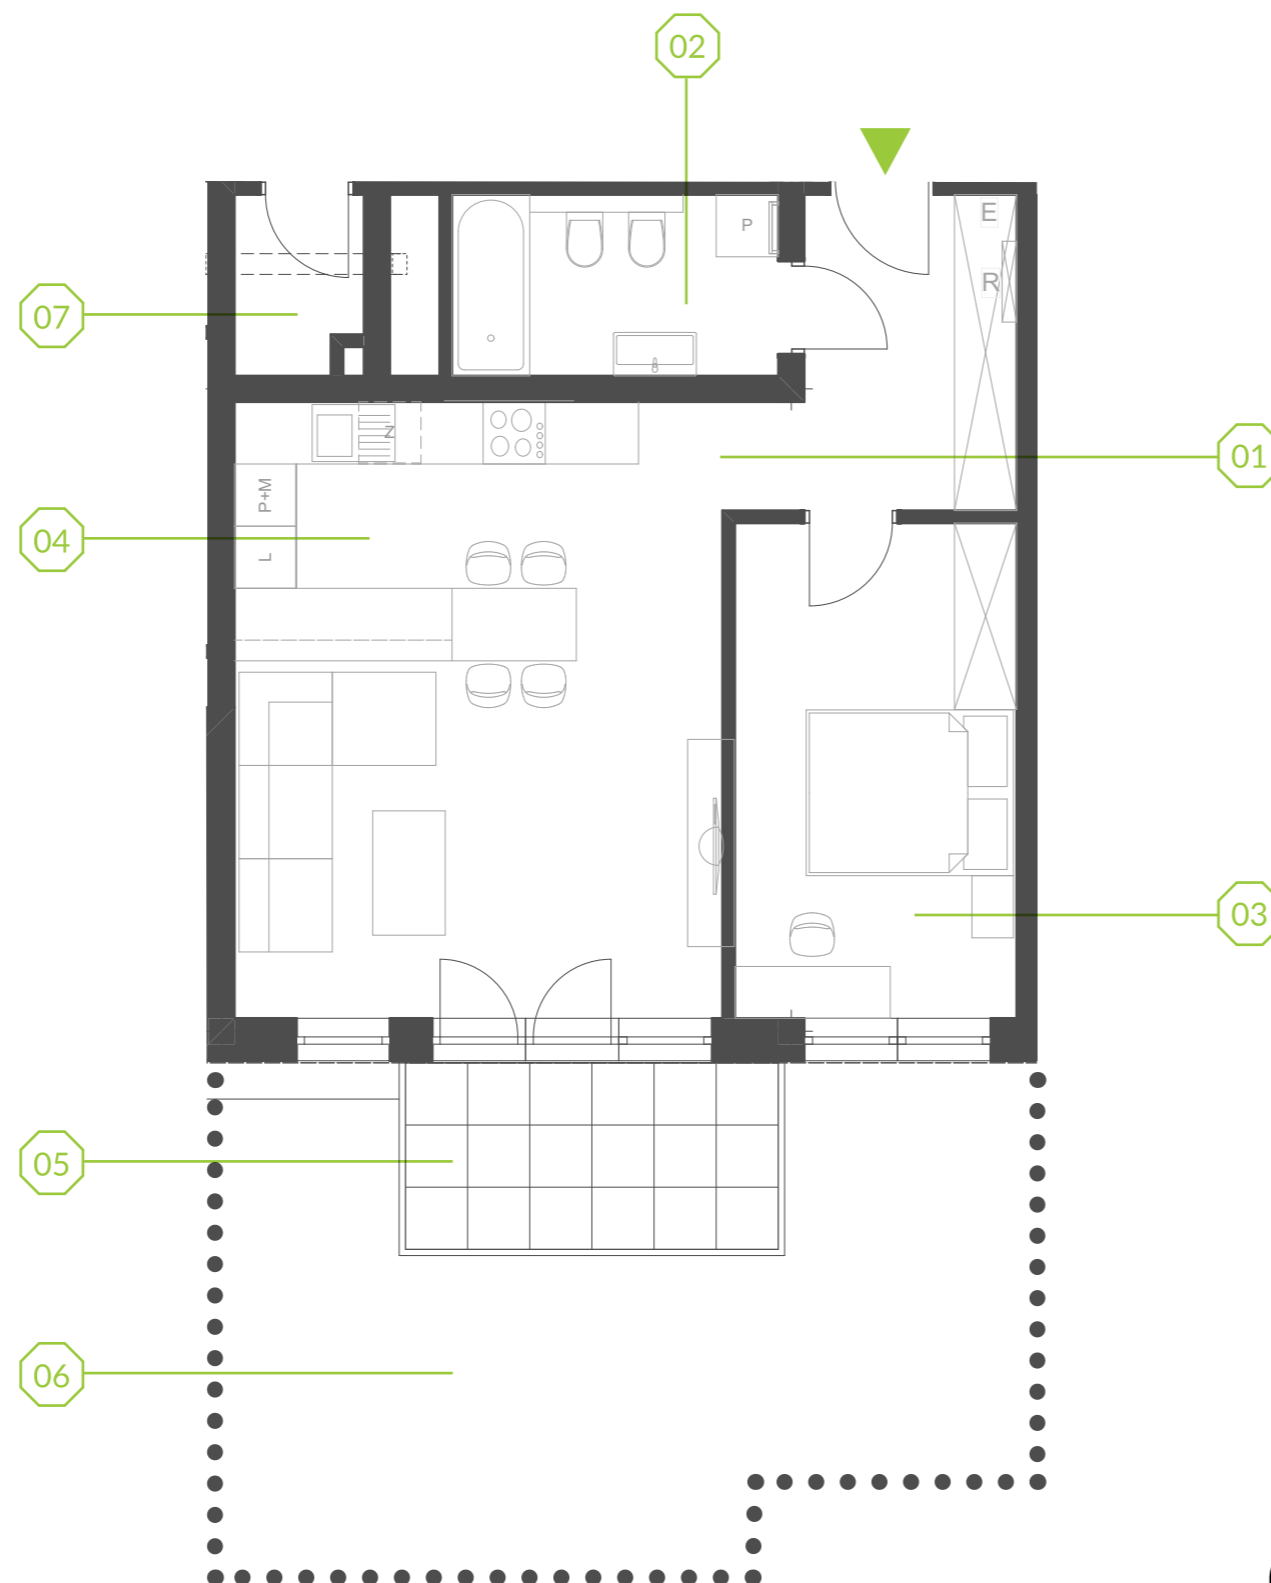

PARK BAŻANTÓW

RZUT MIESZKANIA | 53.03 m²

F.10

PARK BAŻANTÓW

Etap:	3
Piętro:	0
Liczba pokoi:	2
Nr mieszkania:	F.10
Pow. mieszkania:	53.03 m²
01 hol	6.96 m ²
02 łazienka	5.41 m ²
03 pokój	12.85 m ²
04 salon + aneks	27.81 m ²
05 taras	6.48 m ²
06 ogród	około 21.00 m ²
07 komórka 3*	2.00 m ²