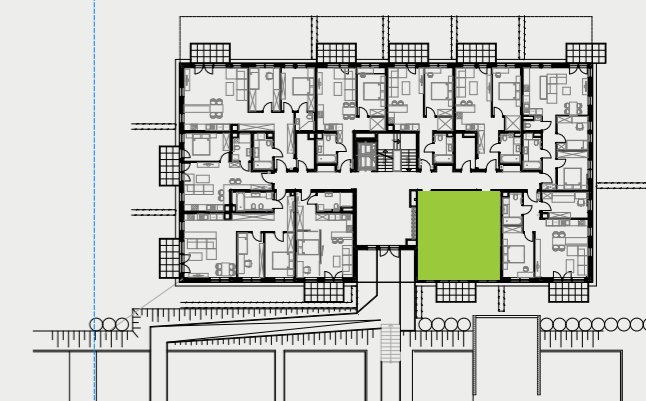

PARK BAŻANTÓW

RZUT MIESZKANIA | 53.03 m²

F.10

PARK BAŻANTÓW

Etap:	3
Piętro:	0
Liczba pokoi:	2
Nr mieszkania:	F.10
Pow. mieszkania:	53.03 m²
01 hol	6.96 m ²
02 łazienka	5.41 m ²
03 pokój	12.85 m ²
04 salon + aneks	27.81 m ²
05 taras	6.48 m ²
06 ogród	około 21.00 m ²
07 komórka 3*	2.00 m ²