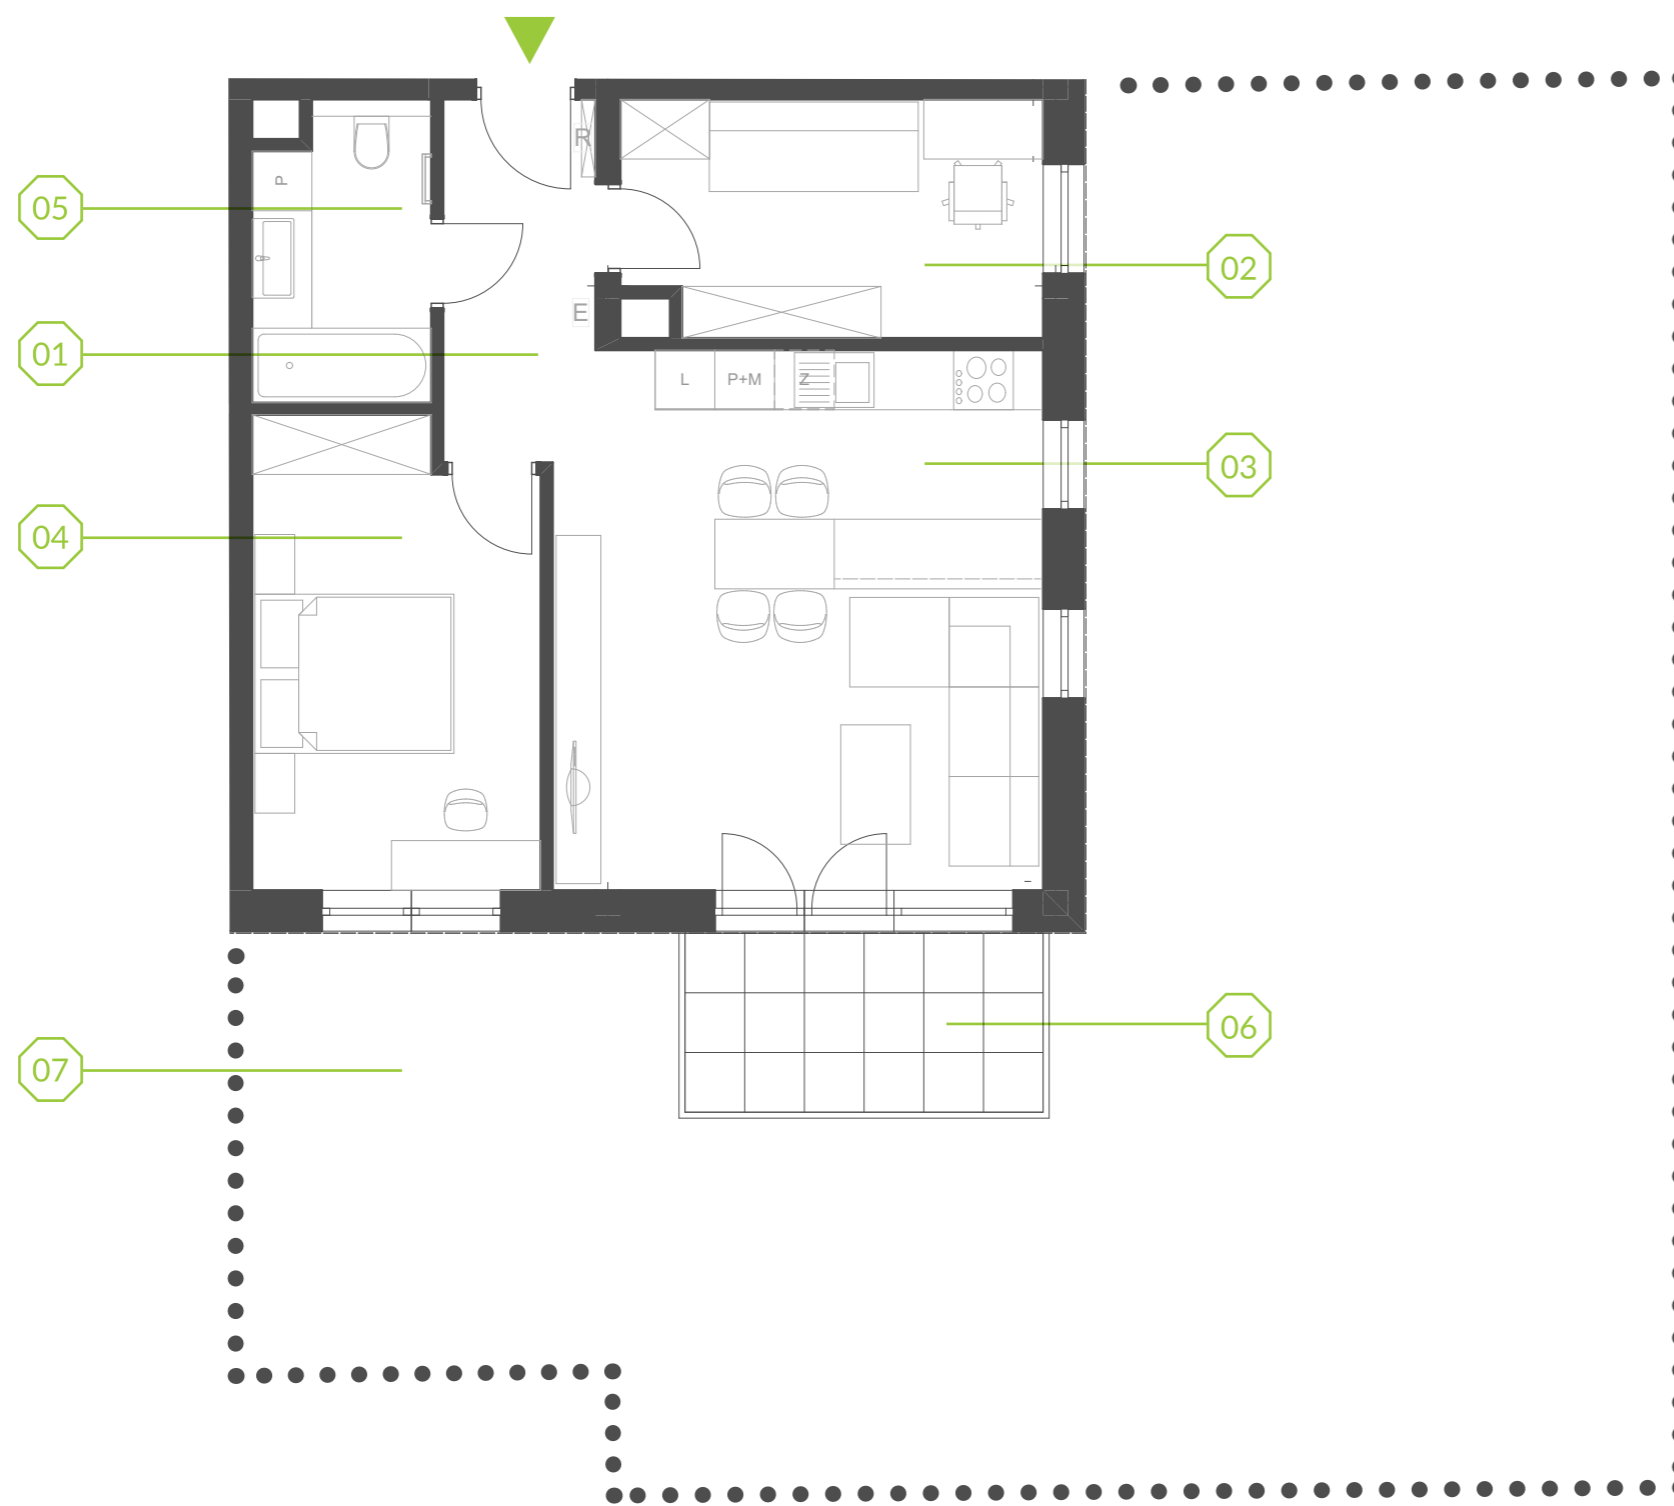

PARK BAŻANTÓW

RZUT MIESZKANIA | 59.45 m²

F.9

PARK BAŻANTÓW

Etap:	3
Piętro:	0
Liczba pokoi:	3
Nr mieszkania:	F.9
Pow. mieszkania:	59.45 m²

01 hol	5.02 m ²
02 pokój	9.74 m ²
03 salon + aneks	26.56 m ²
04 pokój	13.05 m ²
05 łazienka	5.08 m ²
06 taras	6.48 m ²
07 ogród	około 106.00 m ²