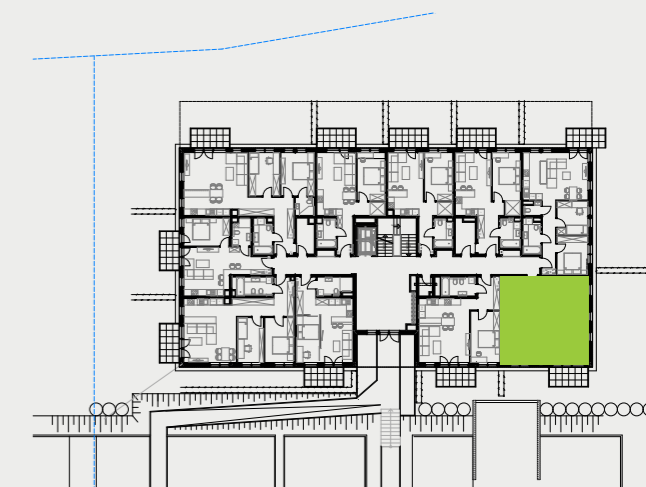

PARK BAŻANTÓW

RZUT MIESZKANIA | 59.45 m²

F.9

PARK BAŻANTÓW

Etap:	3
Piętro:	0
Liczba pokoi:	3
Nr mieszkania:	F.9
Pow. mieszkania:	59.45 m²

01 hol	5.02 m ²
02 pokój	9.74 m ²
03 salon + aneks	26.56 m ²
04 pokój	13.05 m ²
05 łazienka	5.08 m ²
06 taras	6.48 m ²
07 ogród	około 106.00 m ²