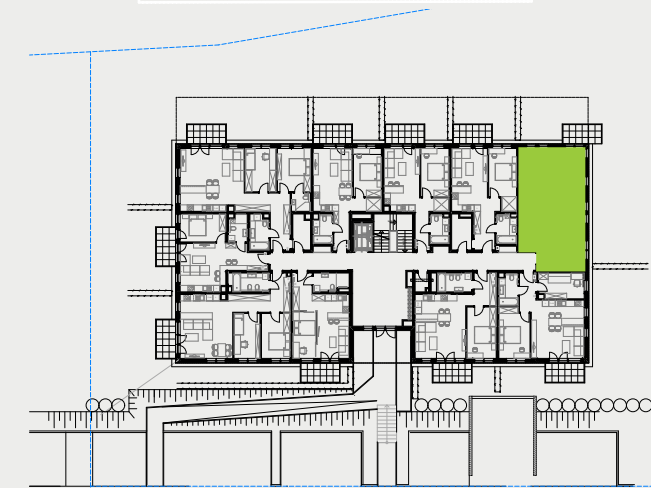

# PARK BAŻANTÓW

RZUT MIESZKANIA | 60.97 m<sup>2</sup>

## PARK BAŻANTÓW

Etap:	3
Piętro:	0
Liczba pokoi:	3
Nr mieszkania:	F.8
Pow. mieszkania:	<b>60.97 m<sup>2</sup></b>
01 hol	8.51 m <sup>2</sup>
02 łazienka	5.21 m <sup>2</sup>
03 wc	1.73 m <sup>2</sup>
04 salon + aneks	26.47 m <sup>2</sup>
05 pokój	8.87 m <sup>2</sup>
06 pokój	10.18 m <sup>2</sup>
07 taras	6.48 m <sup>2</sup>
08 ogród	266.00 m <sup>2</sup>