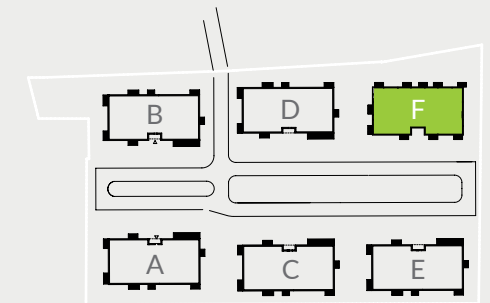

# PARK BAŻANTÓW

RZUT MIESZKANIA | 60.97 m<sup>2</sup>

## PARK BAŻANTÓW

Etap:	3
Piętro:	0
Liczba pokoi:	3
Nr mieszkania:	F.8
Pow. mieszkania:	<b>60.97 m<sup>2</sup></b>
01 hol	8.51 m <sup>2</sup>
02 łazienka	5.21 m <sup>2</sup>
03 wc	1.73 m <sup>2</sup>
04 salon + aneks	26.47 m <sup>2</sup>
05 pokój	8.87 m <sup>2</sup>
06 pokój	10.18 m <sup>2</sup>
07 taras	6.48 m <sup>2</sup>
08 ogród	266.00 m <sup>2</sup>