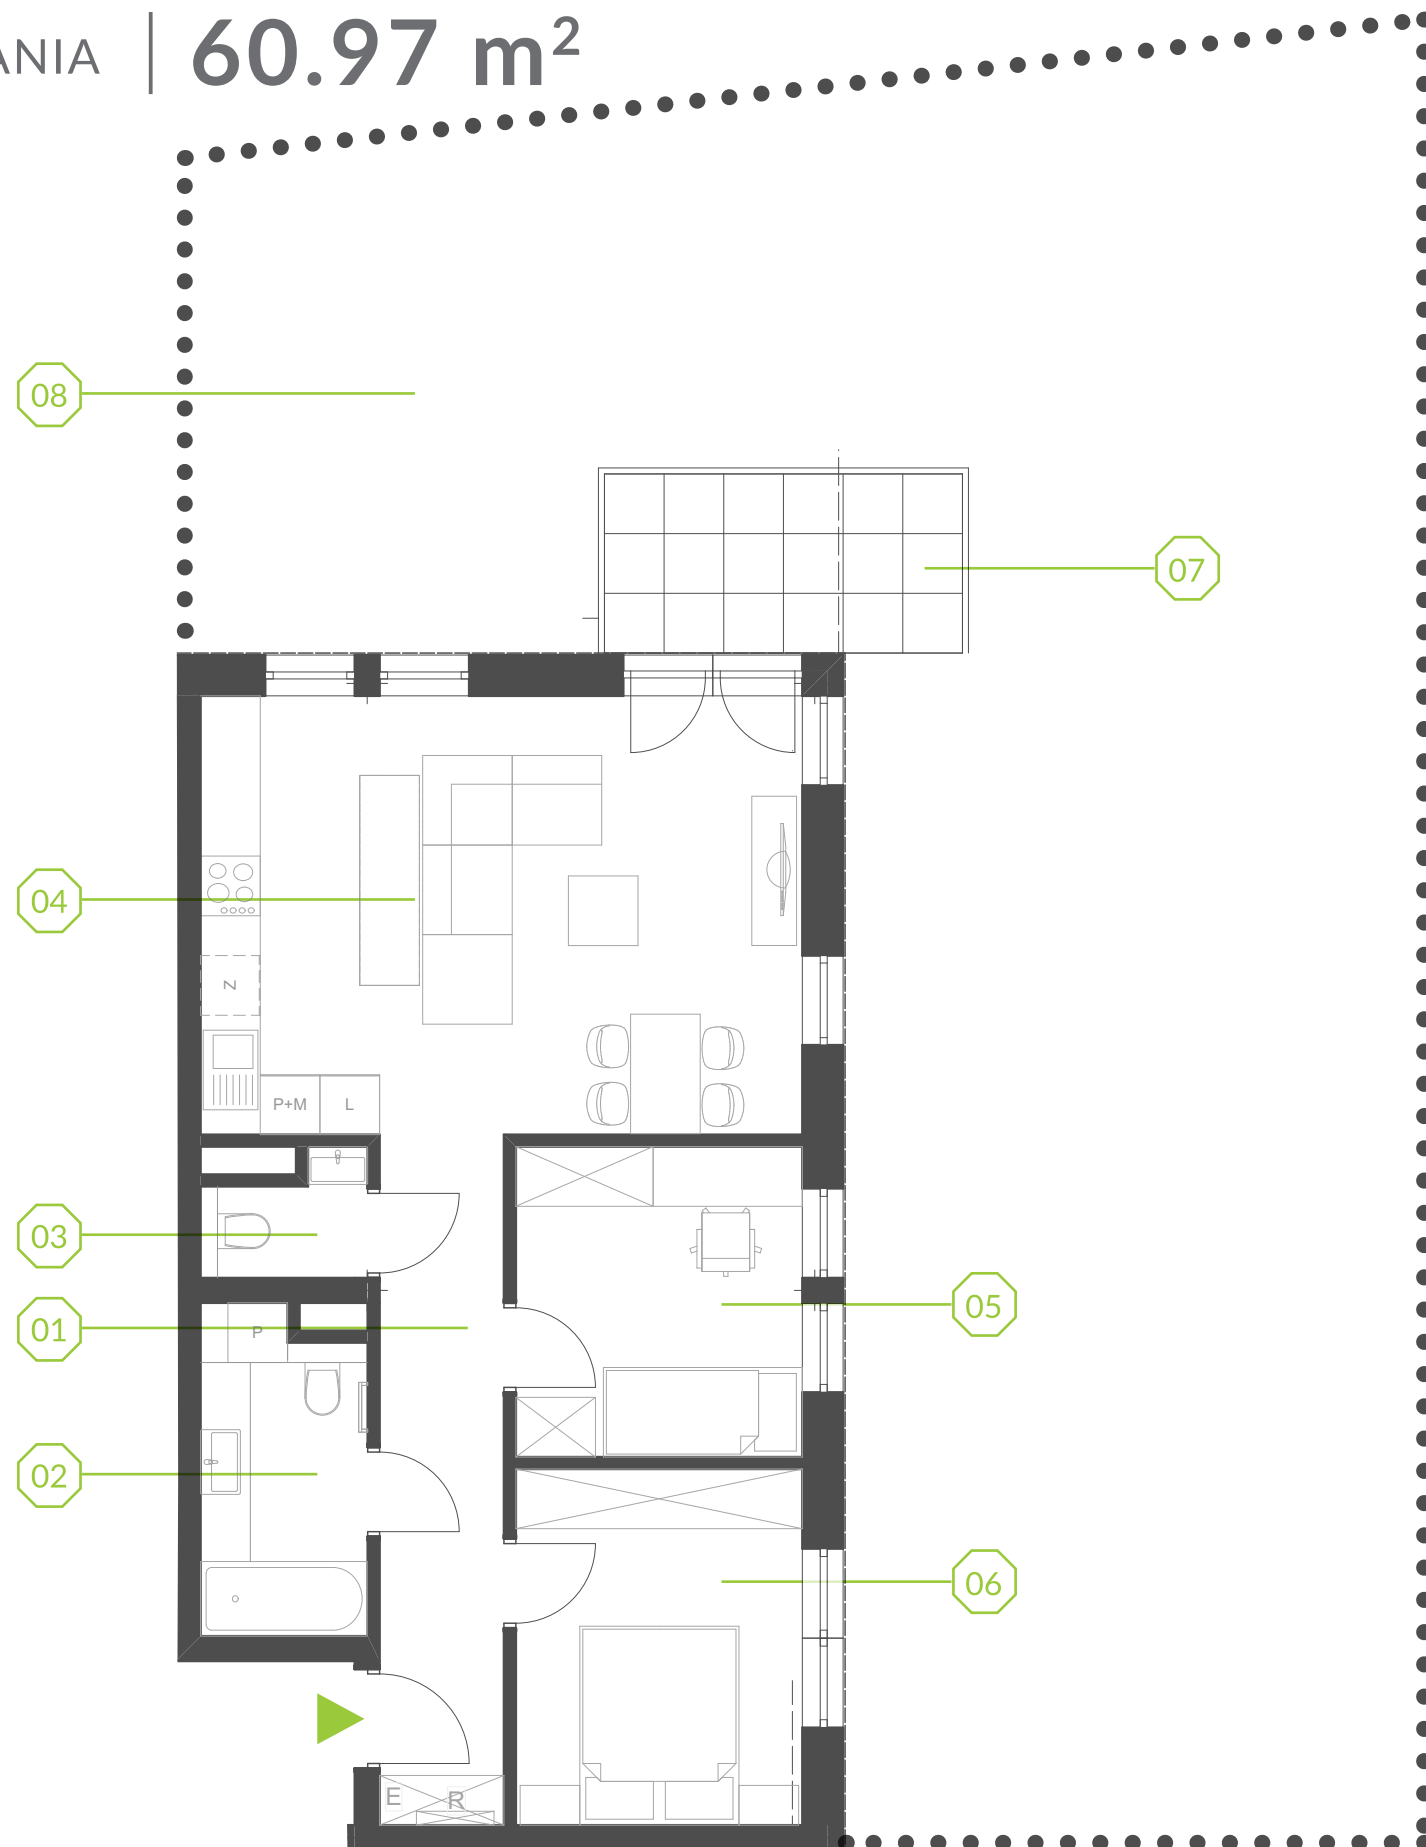

# PARK BAŻANTÓW

RZUT MIESZKANIA | 60.97 m<sup>2</sup>

## PARK BAŻANTÓW

Etap:	3
Piętro:	0
Liczba pokoi:	3
Nr mieszkania:	F.8
Pow. mieszkania:	<b>60.97 m<sup>2</sup></b>
01 hol	8.51 m <sup>2</sup>
02 łazienka	5.21 m <sup>2</sup>
03 wc	1.73 m <sup>2</sup>
04 salon + aneks	26.47 m <sup>2</sup>
05 pokój	8.87 m <sup>2</sup>
06 pokój	10.18 m <sup>2</sup>
07 taras	6.48 m <sup>2</sup>
08 ogród	266.00 m <sup>2</sup>