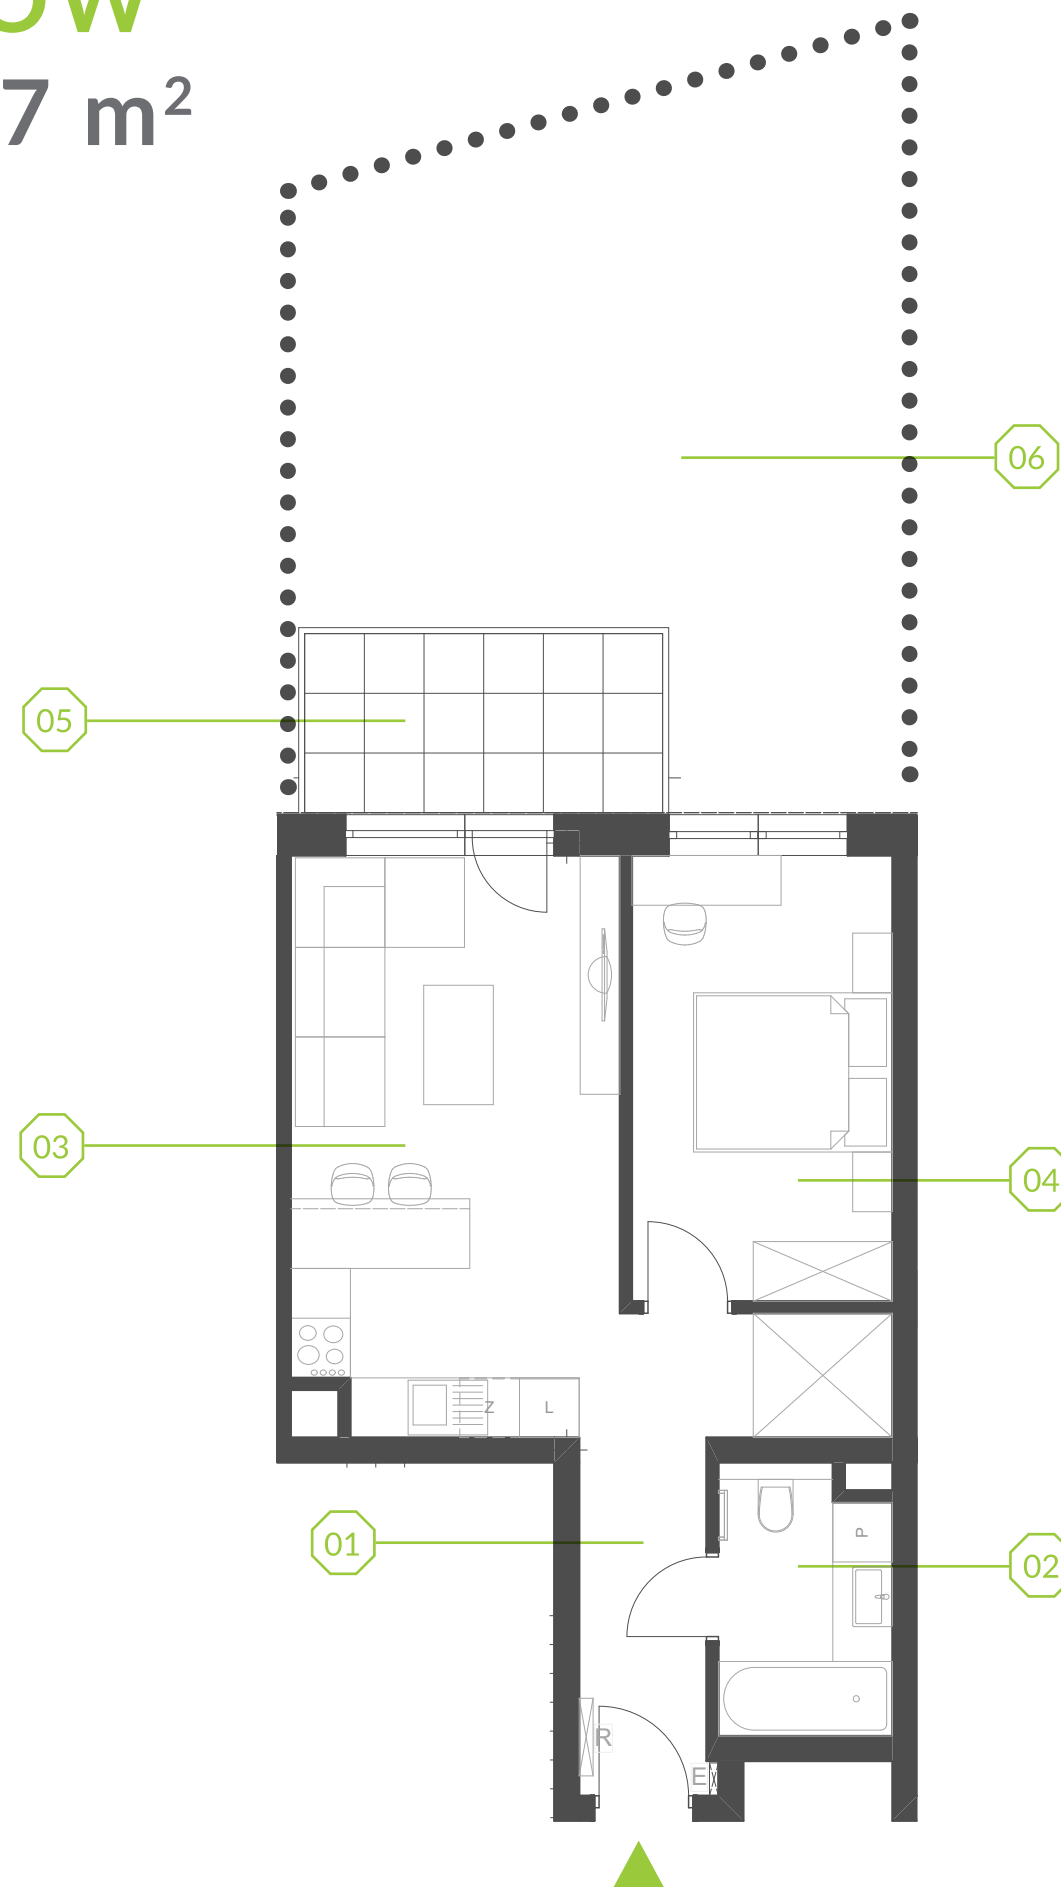

PARK BAŻANTÓW

RZUT MIESZKANIA | 42.77 m²

F.6

PARK BAŻANTÓW

Etap:	3
Piętro:	0
Liczba pokoi:	2
Nr mieszkania:	F.6
Pow. mieszkania:	42.77 m²

01 hol	7.87 m ²
02 sypialnia	4.48 m ²
03 salon + aneks	18.82 m ²
04 sypialnia	11.60 m ²
05 taras	6.48 m ²
06 ogród	około 71.00 m ²