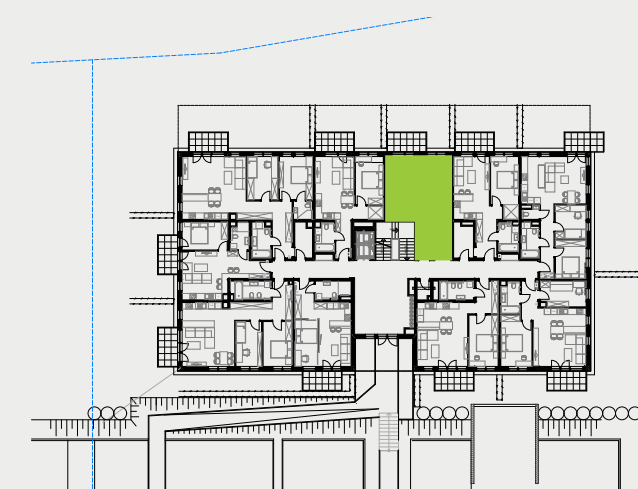

PARK BAŻANTÓW

RZUT MIESZKANIA | 42.77 m²

F.6

PARK BAŻANTÓW

Etap:	3
Piętro:	0
Liczba pokoi:	2
Nr mieszkania:	F.6
Pow. mieszkania:	42.77 m²

01 hol	7.87 m ²
02 sypialnia	4.48 m ²
03 salon + aneks	18.82 m ²
04 sypialnia	11.60 m ²
05 taras	6.48 m ²
06 ogród	około 71.00 m ²