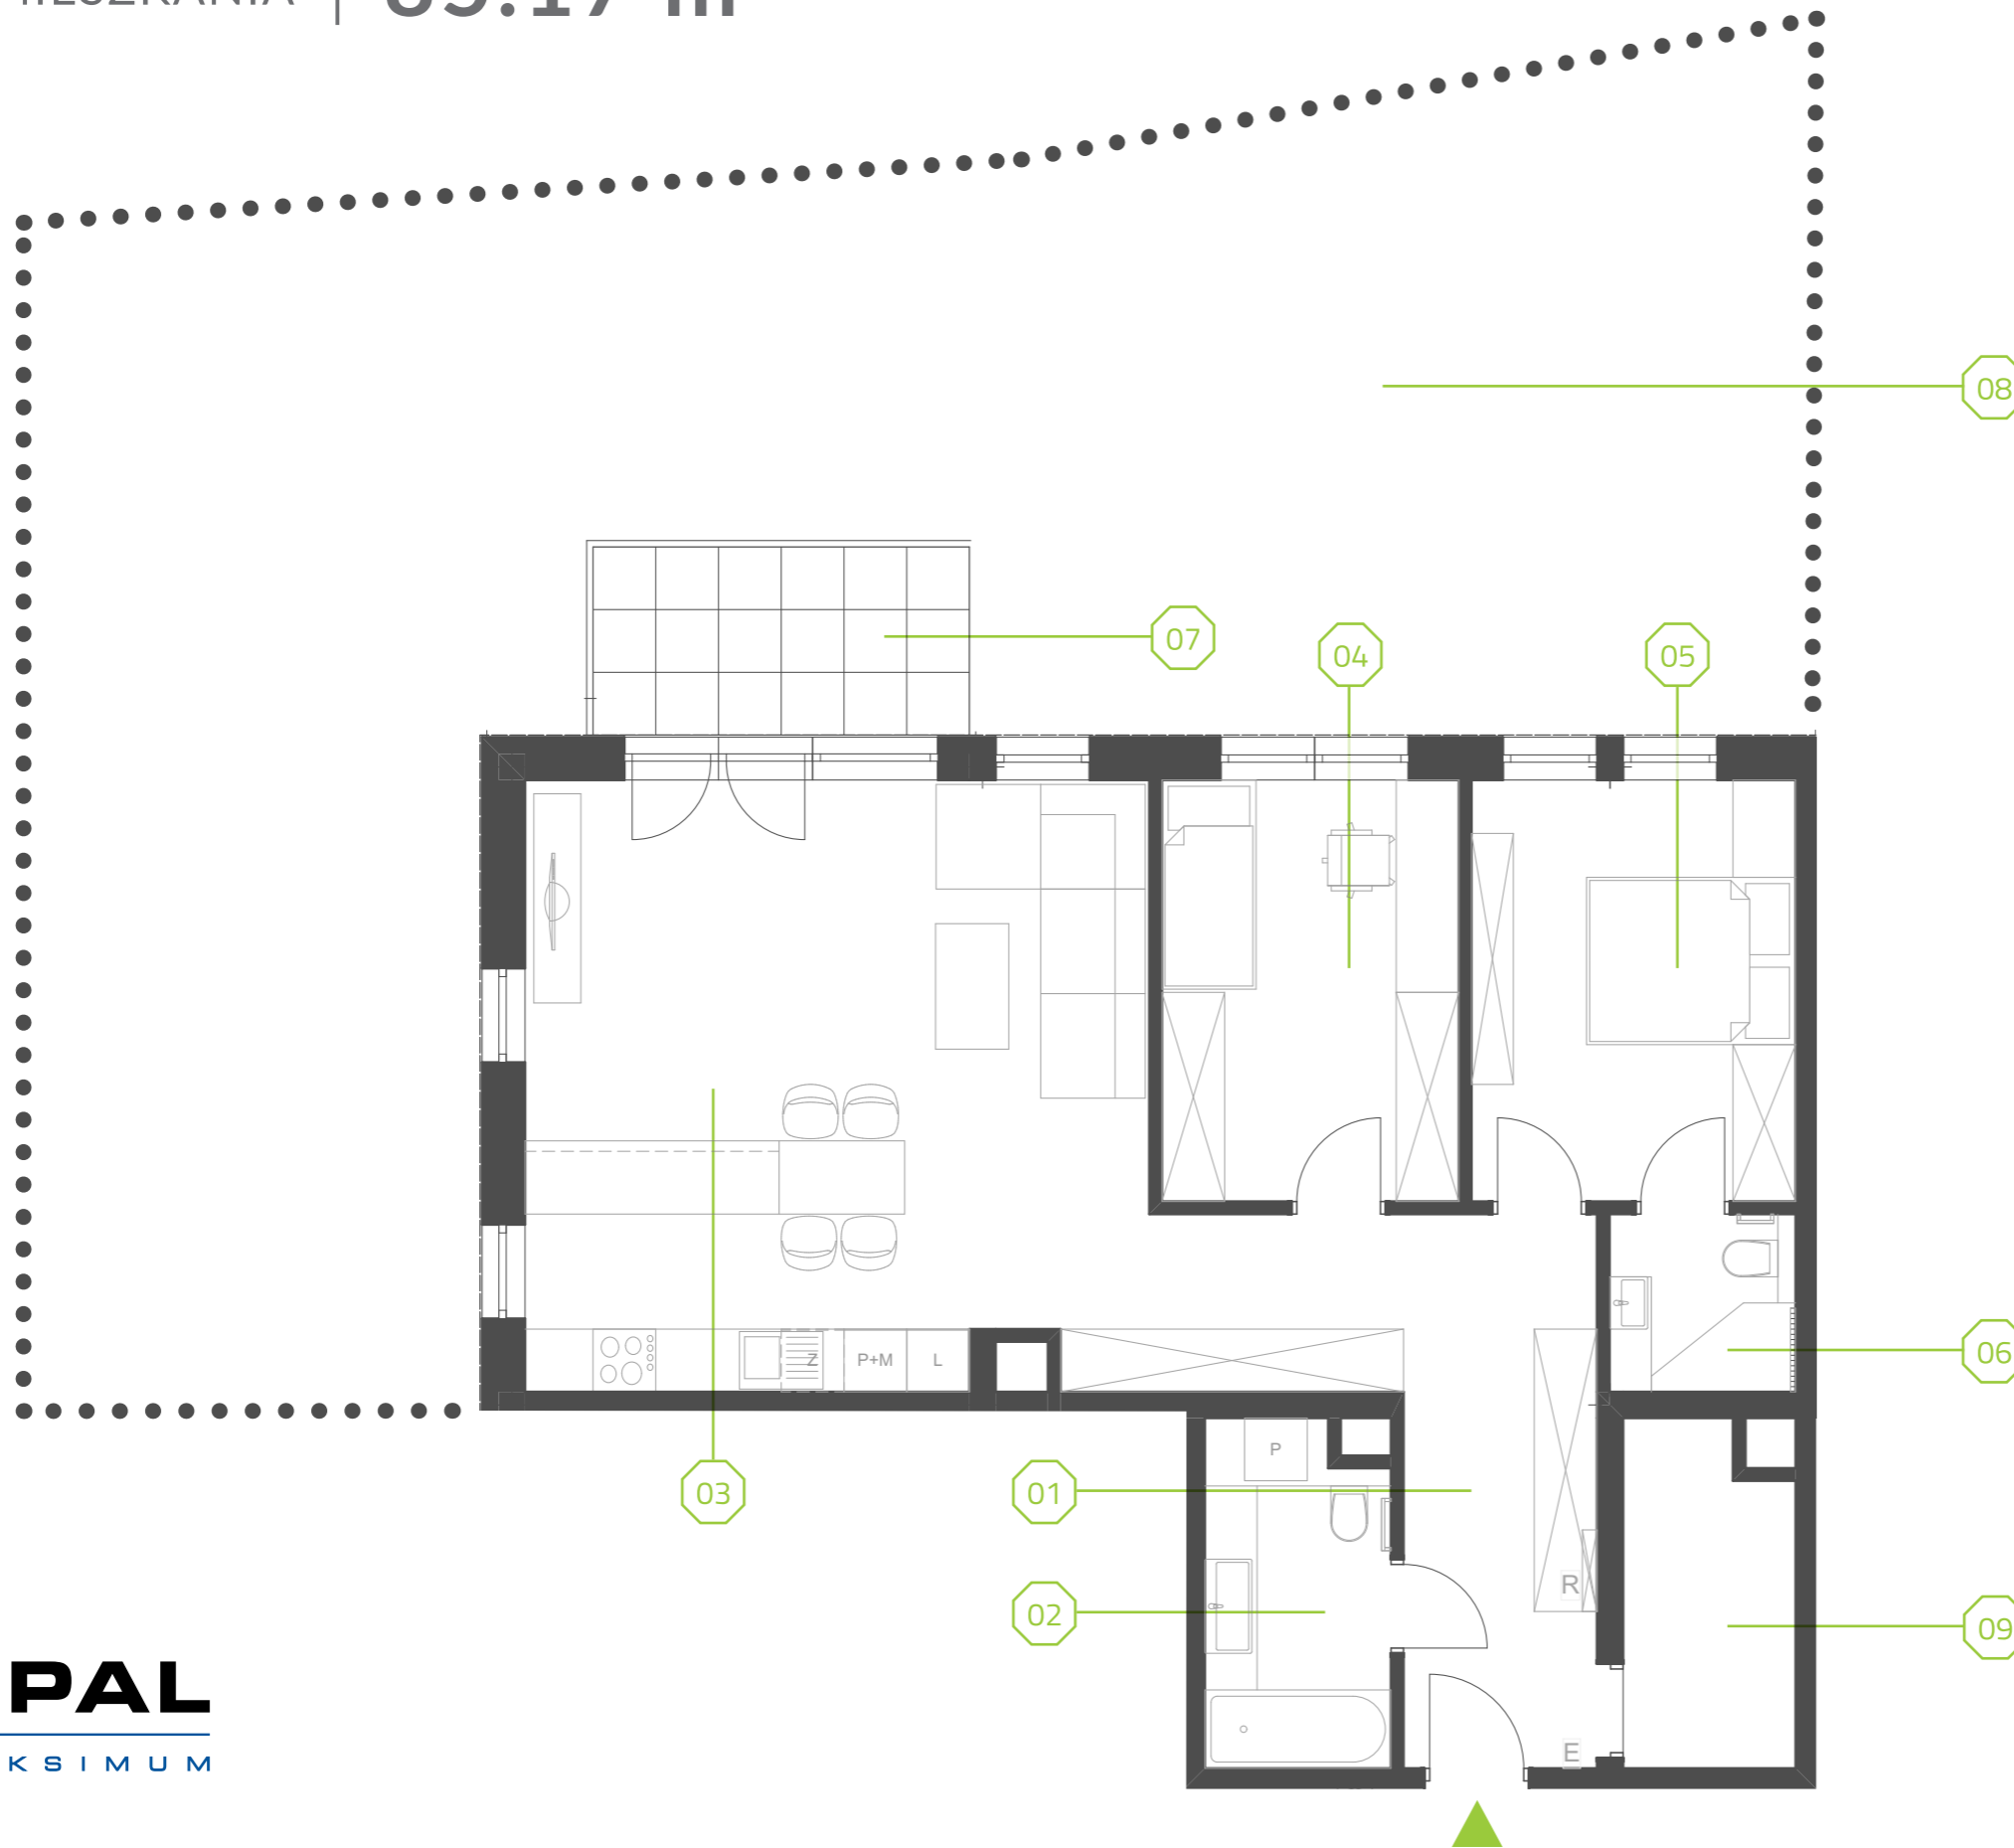

PARK BAŻANTÓW

RZUT MIESZKANIA | 85.17 m²

F.4

PARK BAŻANTÓW

Etap:	3
Piętro:	0
Liczba pokoi:	3
Nr mieszkania:	F.4
Pow. mieszkania:	85.17 m²
01 hol	14.25 m ²
02 łazienka	5.57 m ²
03 salon + aneks	33.66 m ²
04 pokój	11.31 m ²
05 pokój	12.35 m ²
06 wc	2.96 m ²
07 taras	6.48 m ²
08 ogród	około 195.00 m ²
09 garderoba	5.07 m ²