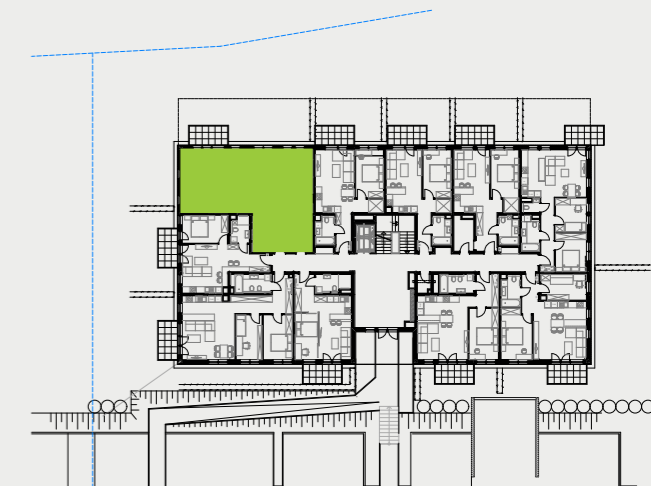

PARK BAŻANTÓW

RZUT MIESZKANIA | 85.17 m²

F.4

PARK BAŻANTÓW

Etap:	3
Piętro:	0
Liczba pokoi:	3
Nr mieszkania:	F.4
Pow. mieszkania:	85.17 m²
01 hol	14.25 m ²
02 łazienka	5.57 m ²
03 salon + aneks	33.66 m ²
04 pokój	11.31 m ²
05 pokój	12.35 m ²
06 wc	2.96 m ²
07 taras	6.48 m ²
08 ogród	około 195.00 m ²
09 garderoba	5.07 m ²