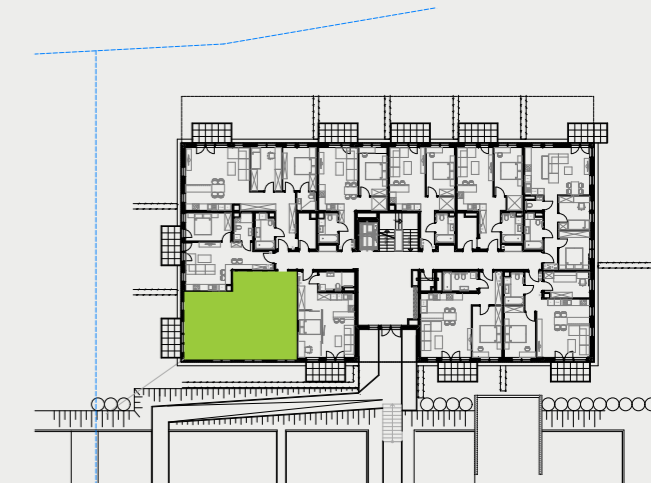

# PARK BAŻANTÓW

RZUT MIESZKANIA | 68.01 m<sup>2</sup>

## PARK BAŻANTÓW

Etap:	3
Piętro:	0
Liczba pokoi:	3
Nr mieszkania:	F.2
Pow. mieszkania:	<b>68.01 m<sup>2</sup></b>
01 hol	12.20 m <sup>2</sup>
02 łazienka	6.27 m <sup>2</sup>
03 pokój	11.15 m <sup>2</sup>
04 pokój	9.94 m <sup>2</sup>
05 salon + aneks	28.45 m <sup>2</sup>
06 taras	6.48 m <sup>2</sup>
07 ogród	około 63.00 m <sup>2</sup>