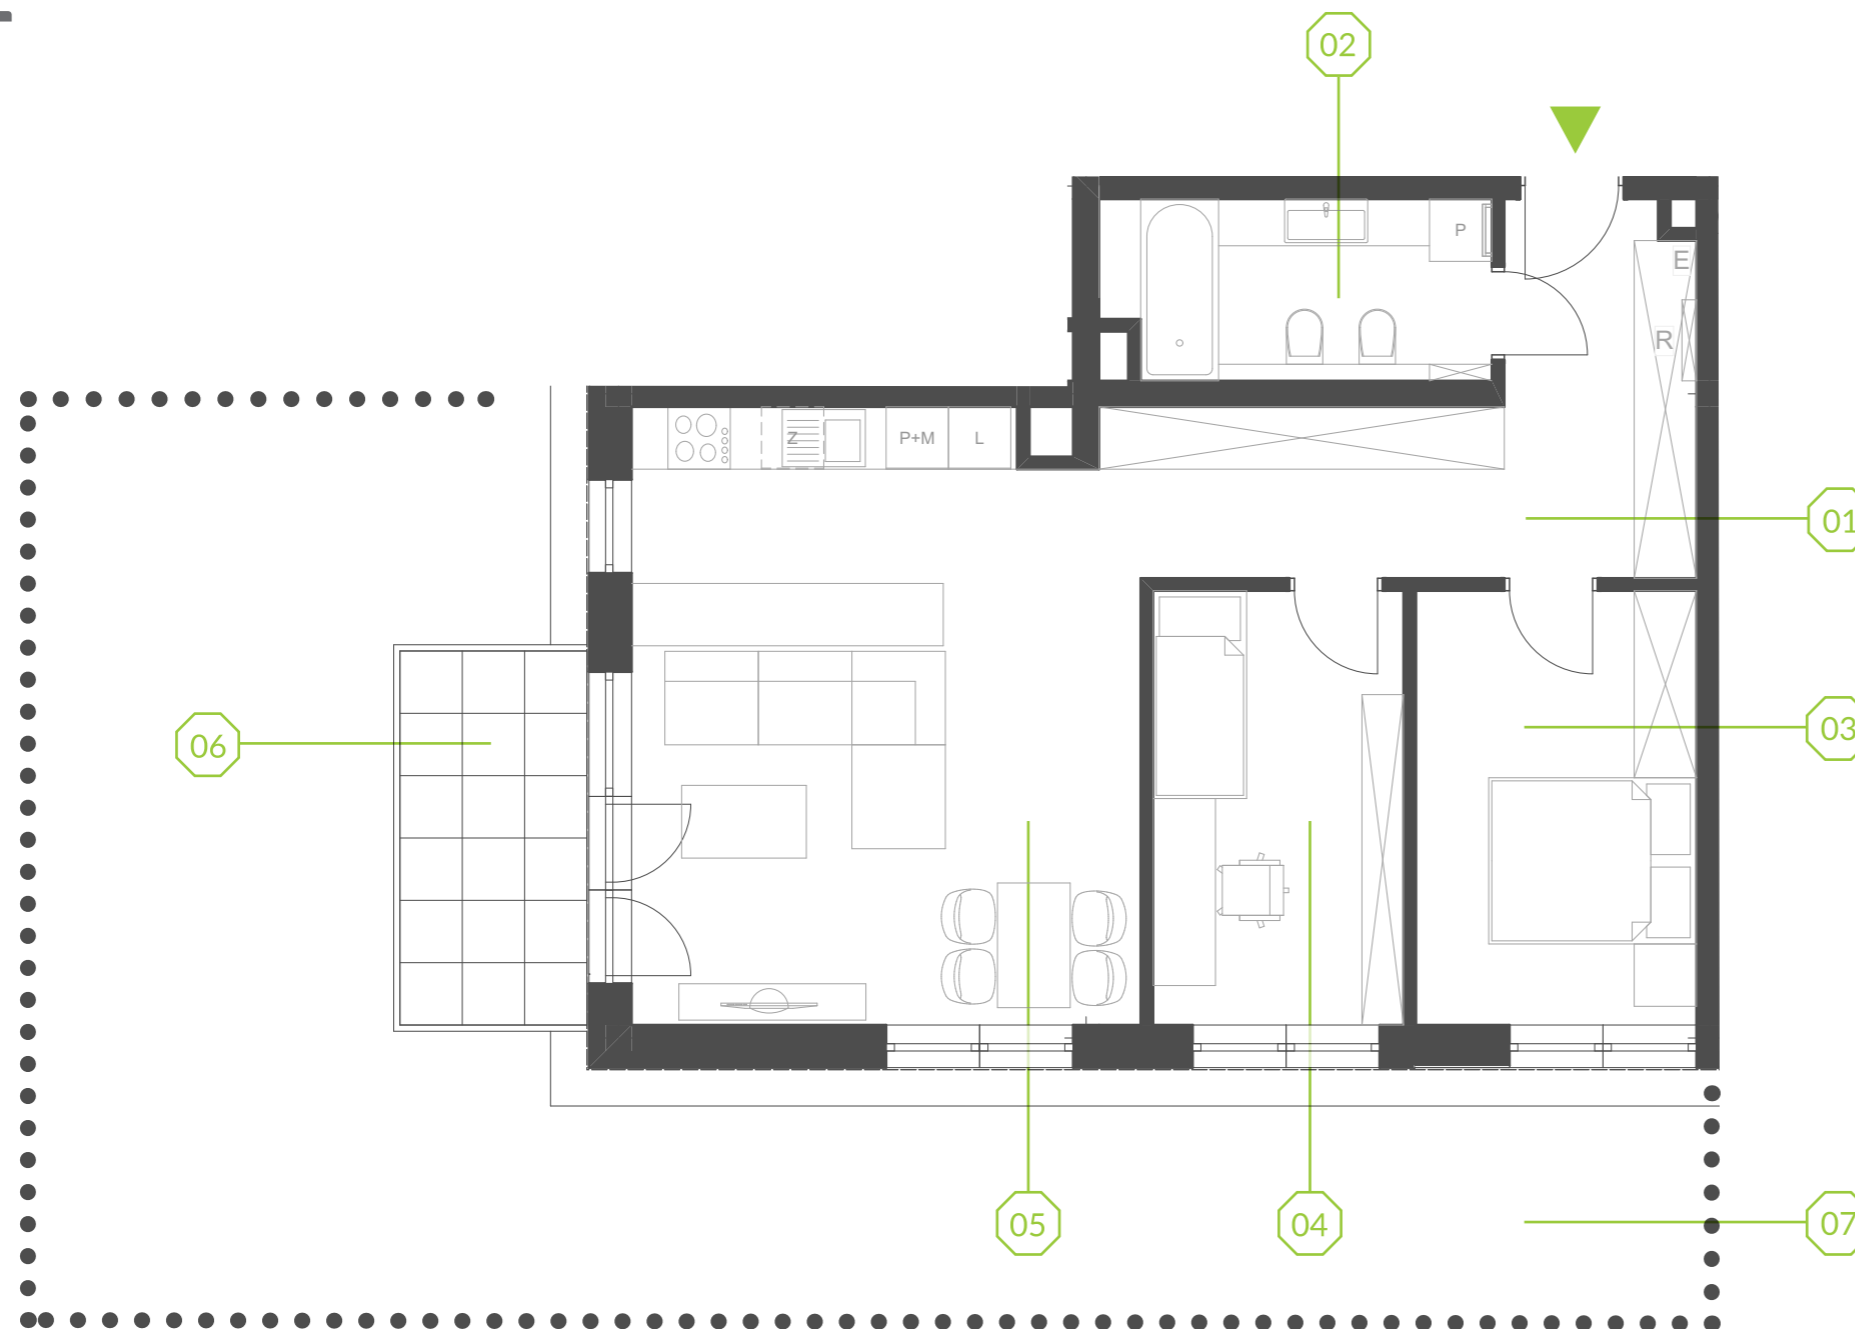

# PARK BAŻANTÓW

RZUT MIESZKANIA | 68.01 m<sup>2</sup>

## PARK BAŻANTÓW

Etap:	3
Piętro:	0
Liczba pokoi:	3
Nr mieszkania:	F.2
Pow. mieszkania:	<b>68.01 m<sup>2</sup></b>
01 hol	12.20 m <sup>2</sup>
02 łazienka	6.27 m <sup>2</sup>
03 pokój	11.15 m <sup>2</sup>
04 pokój	9.94 m <sup>2</sup>
05 salon + aneks	28.45 m <sup>2</sup>
06 taras	6.48 m <sup>2</sup>
07 ogród	około 63.00 m <sup>2</sup>