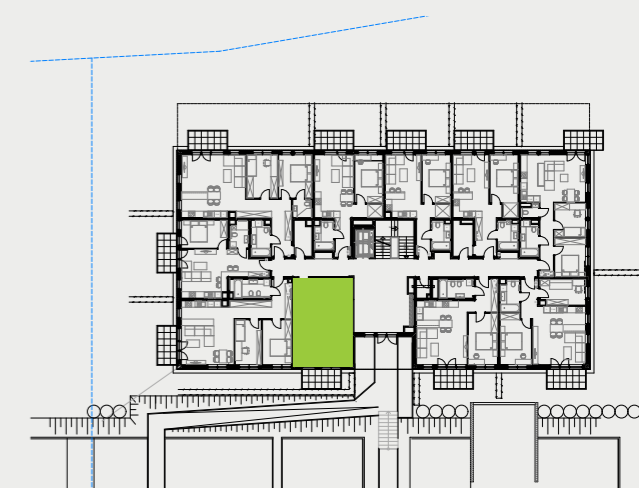

PARK BAŻANTÓW

RZUT MIESZKANIA | 39.58 m²

F.1

PARK BAŻANTÓW

Etap:	3
Piętro:	0
Liczba pokoi:	1
Nr mieszkania:	F.1
Pow. mieszkania:	39.58 m²

01 hol	6.19 m ²
02 łazienka	5.94 m ²
03 salon + aneks	18.27 m ²
04 aneks sypialny	9.18 m ²
05 taras	6.48 m ²
06 ogród	około 4.80 m ²

* Aranżacja pomieszczeń jest przykładowa. Możliwość wydzielenia aneksu sypialnianego według wytycznych Klienta.

OPAL
M A K S I M U M

www.parkbazantow.pl