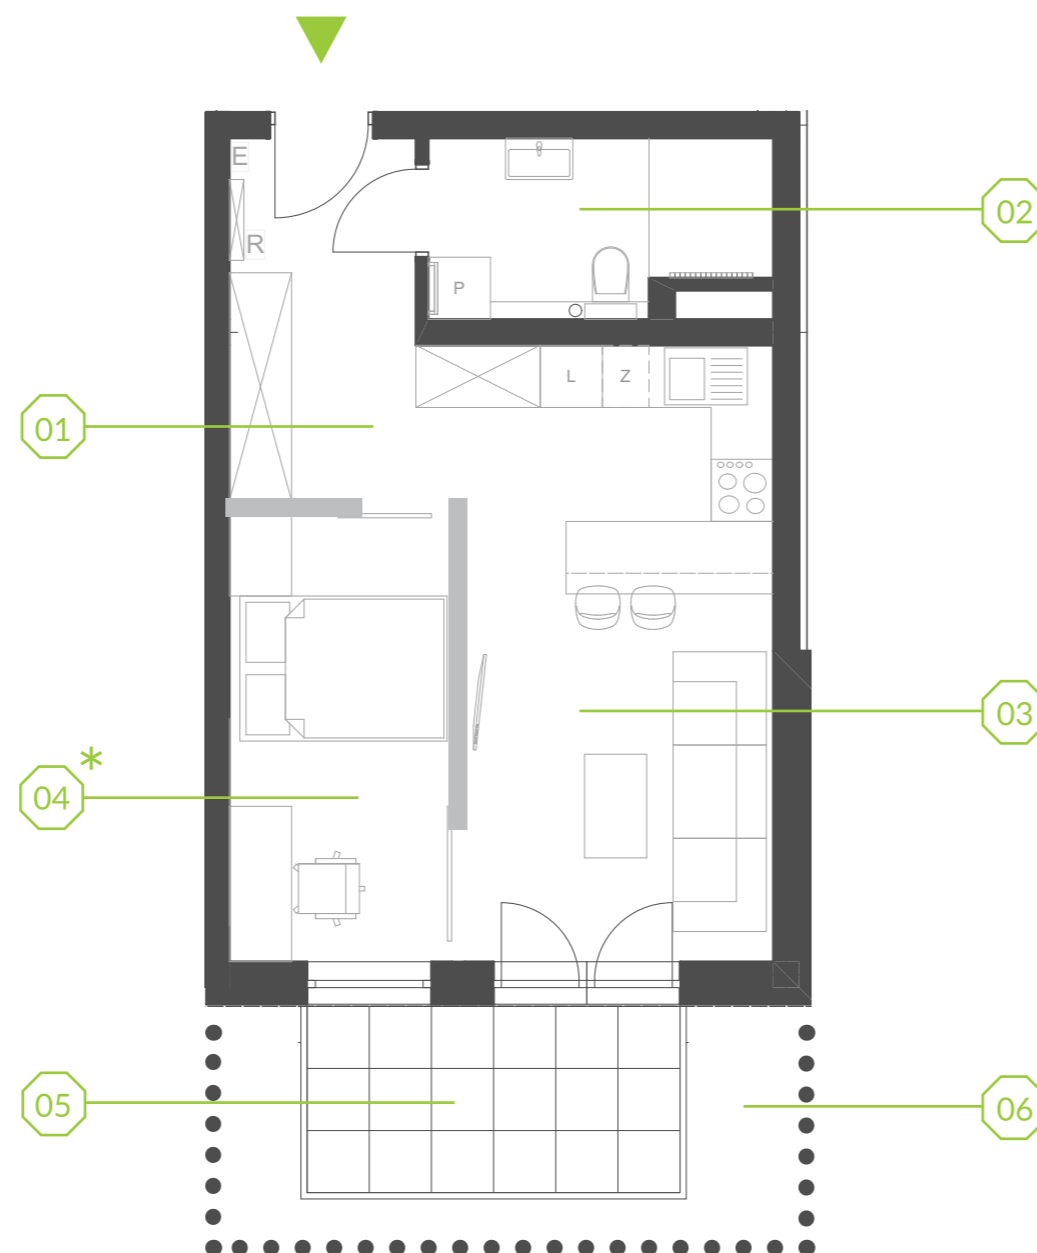

PARK BAŻANTÓW

RZUT MIESZKANIA | 39.58 m²

F.1

PARK BAŻANTÓW

Etap:	3
Piętro:	0
Liczba pokoi:	1
Nr mieszkania:	F.1
Pow. mieszkania:	39.58 m²

01 hol	6.19 m ²
02 łazienka	5.94 m ²
03 salon + aneks	18.27 m ²
04 aneks sypialny	9.18 m ²
05 taras	6.48 m ²
06 ogród	około 4.80 m ²

* Aranżacja pomieszczeń jest przykładowa. Możliwość wydzielenia aneksu sypialnianego według wytycznych Klienta.

OPAL
M A K S I M U M

www.parkbazantow.pl