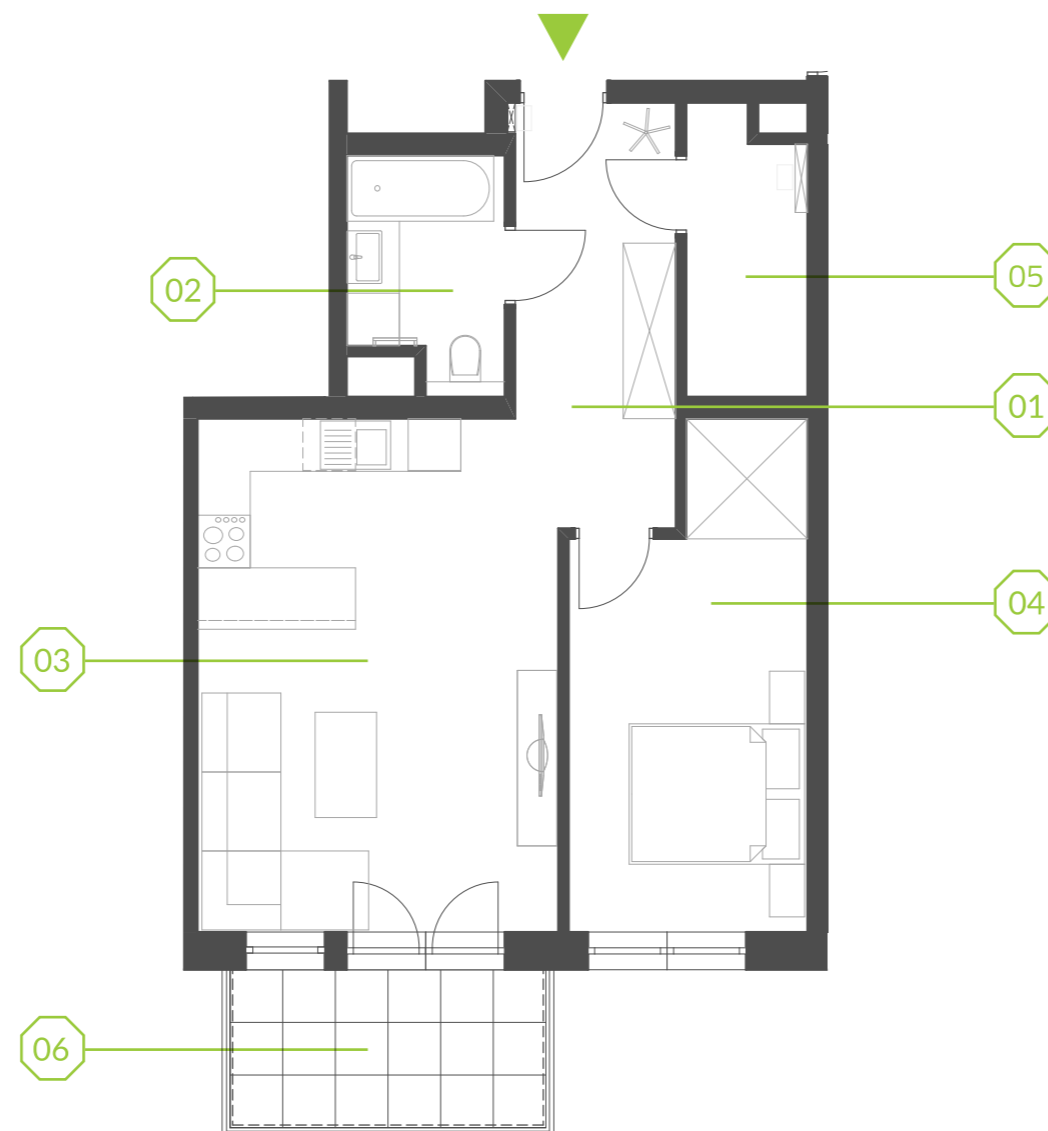

PARK BAŻANTÓW

RZUT MIESZKANIA | 54.46 m²

E.46

PARK BAŻANTÓW

Etap:	2
Piętro:	4
Liczba pokoi:	2
Nr mieszkania:	E.46
Pow. mieszkania:	54.46 m²

01 hol	8.13 m ²
02 łazienka	4.34 m ²
03 salon + aneks	23.87 m ²
04 pokój	13.91 m ²
05 garderoba	4.21 m ²
06 balkon	6.48 m ²