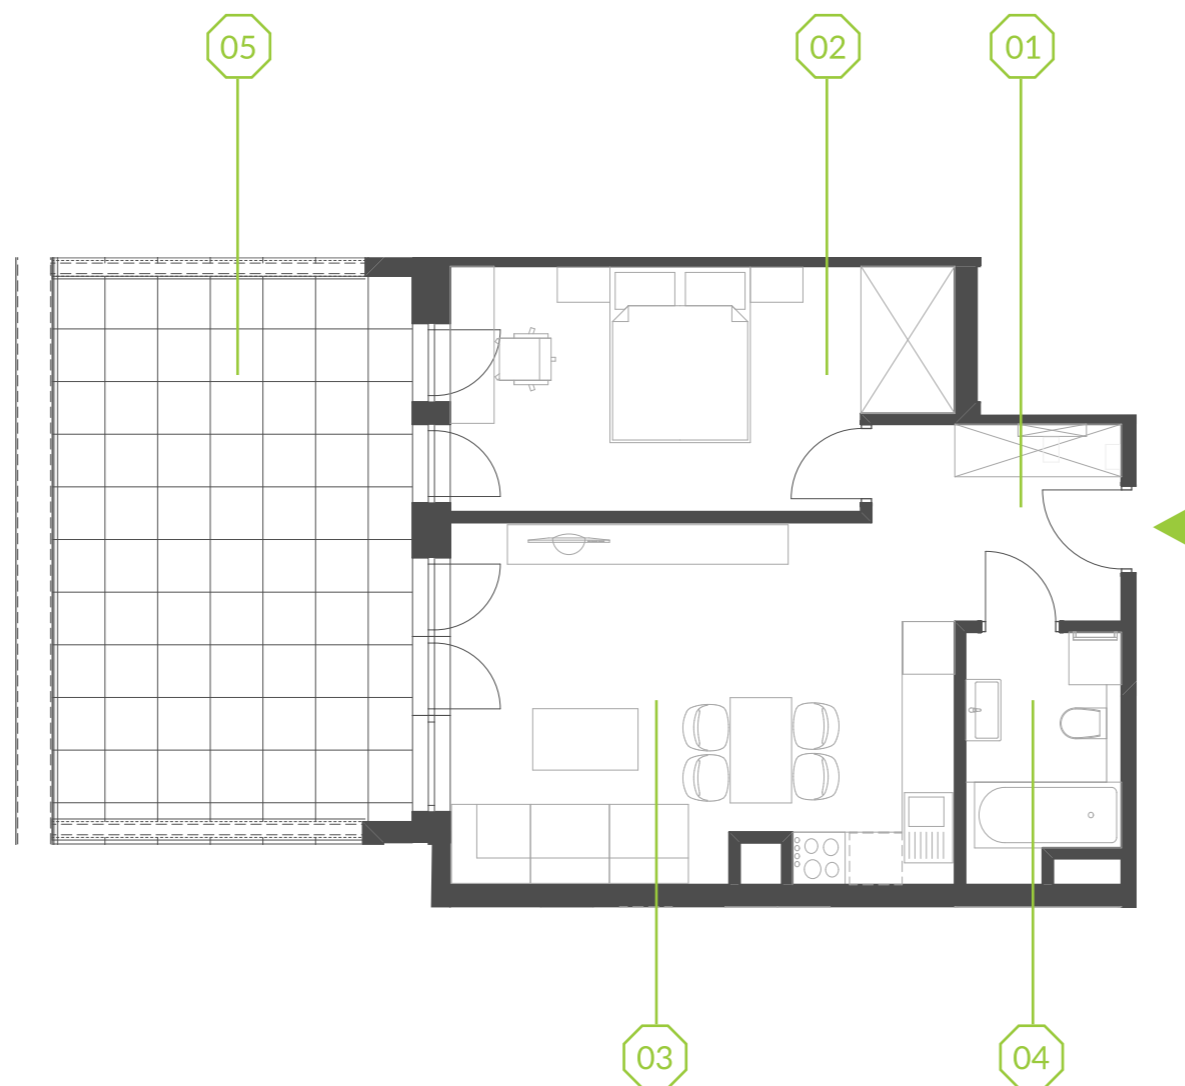

# PARK BAŻANTÓW

RZUT MIESZKANIA | 47.72 m<sup>2</sup>

## PARK BAŻANTÓW

Etap:	2
Piętro:	4
Liczba pokoi:	2
Nr mieszkania:	E.42
Pow. mieszkania:	<b>47.72 m<sup>2</sup></b>

01 hol	5.24 m <sup>2</sup>
02 pokój	14.73 m <sup>2</sup>
03 salon + aneks	23.11 m <sup>2</sup>
04 łazienka	4.64 m <sup>2</sup>
05 taras	25.31 m <sup>2</sup>