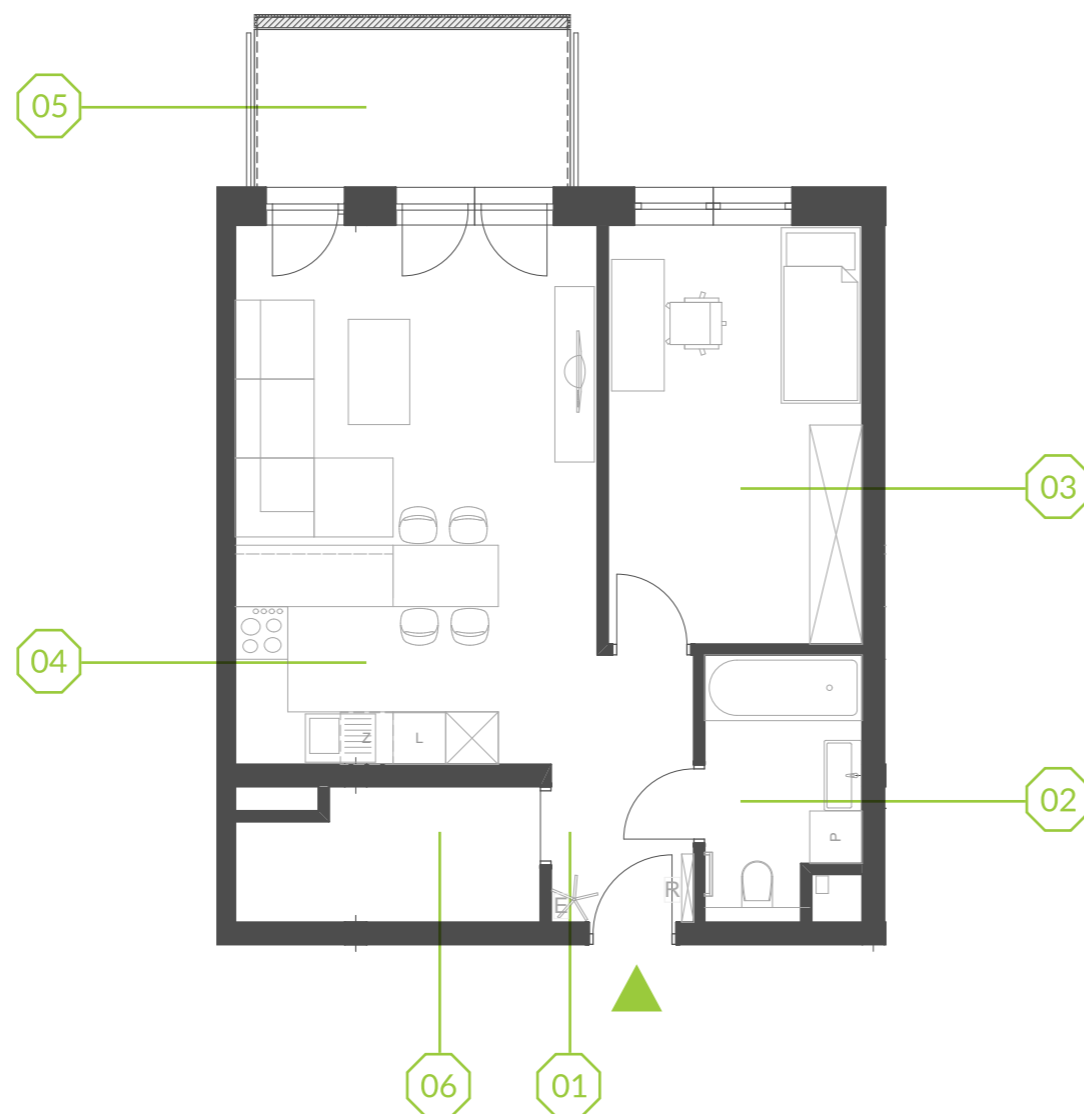

PARK BAŻANTÓW

RZUT MIESZKANIA | 52.91 m²

E.35

Etap:	2
Piętro:	3
Liczba pokoi:	2
Nr mieszkania:	E.35
Pow. mieszkania:	52.91 m²

01 hol	4.22 m ²
02 łazienka	4.92 m ²
03 pokój	13.71 m ²
04 salon + aneks	25.19 m ²
05 balkon	6.48 m ²
06 garderoba	4.87 m ²