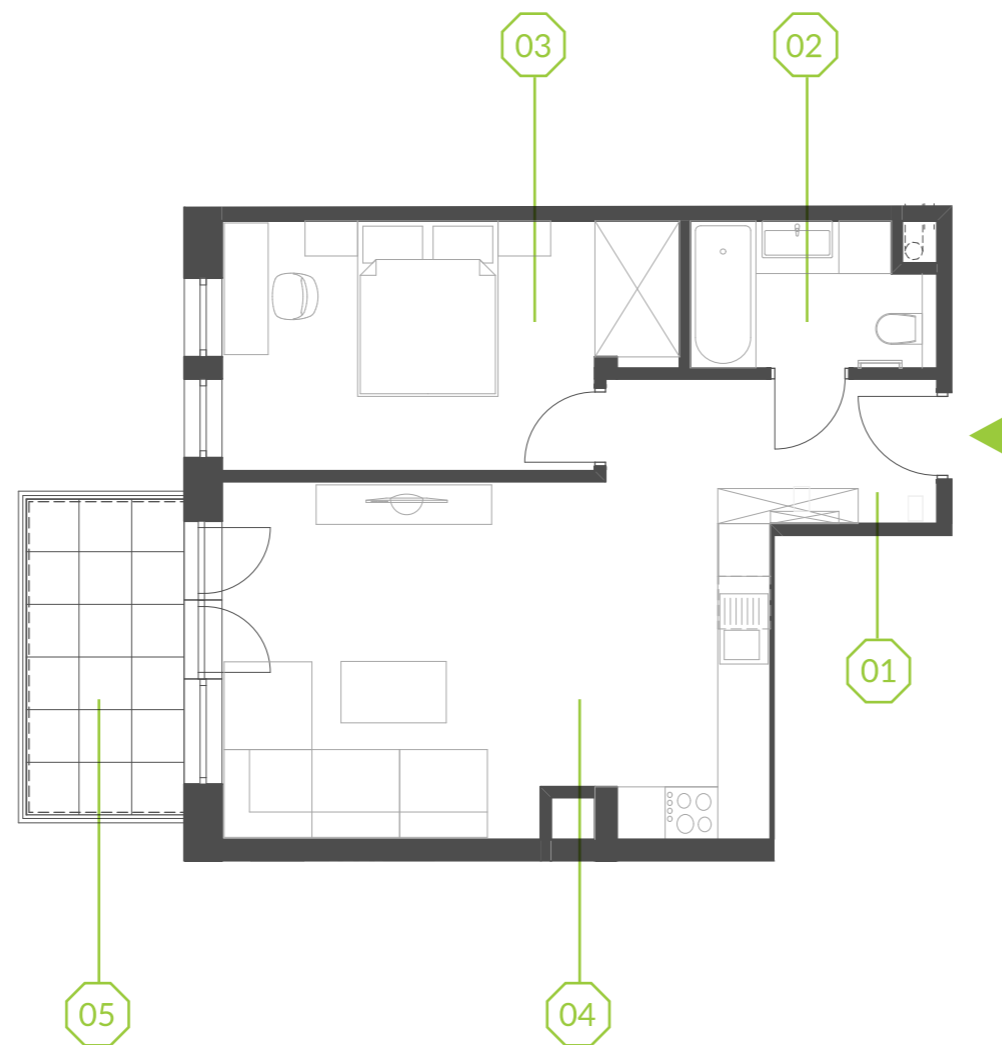

PARK BAŻANTÓW

RZUT MIESZKANIA | 47.86 m²

E.33

PARK BAŻANTÓW

Etap:	2
Piętro:	3
Liczba pokoi:	2
Nr mieszkania:	E.33
Pow. mieszkania:	47.86 m²

01 hol	5.23 m ²
02 łazienka	4.33 m ²
03 pokój	13.54 m ²
04 salon + aneks	24.76 m ²
05 balkon	6.48 m ²