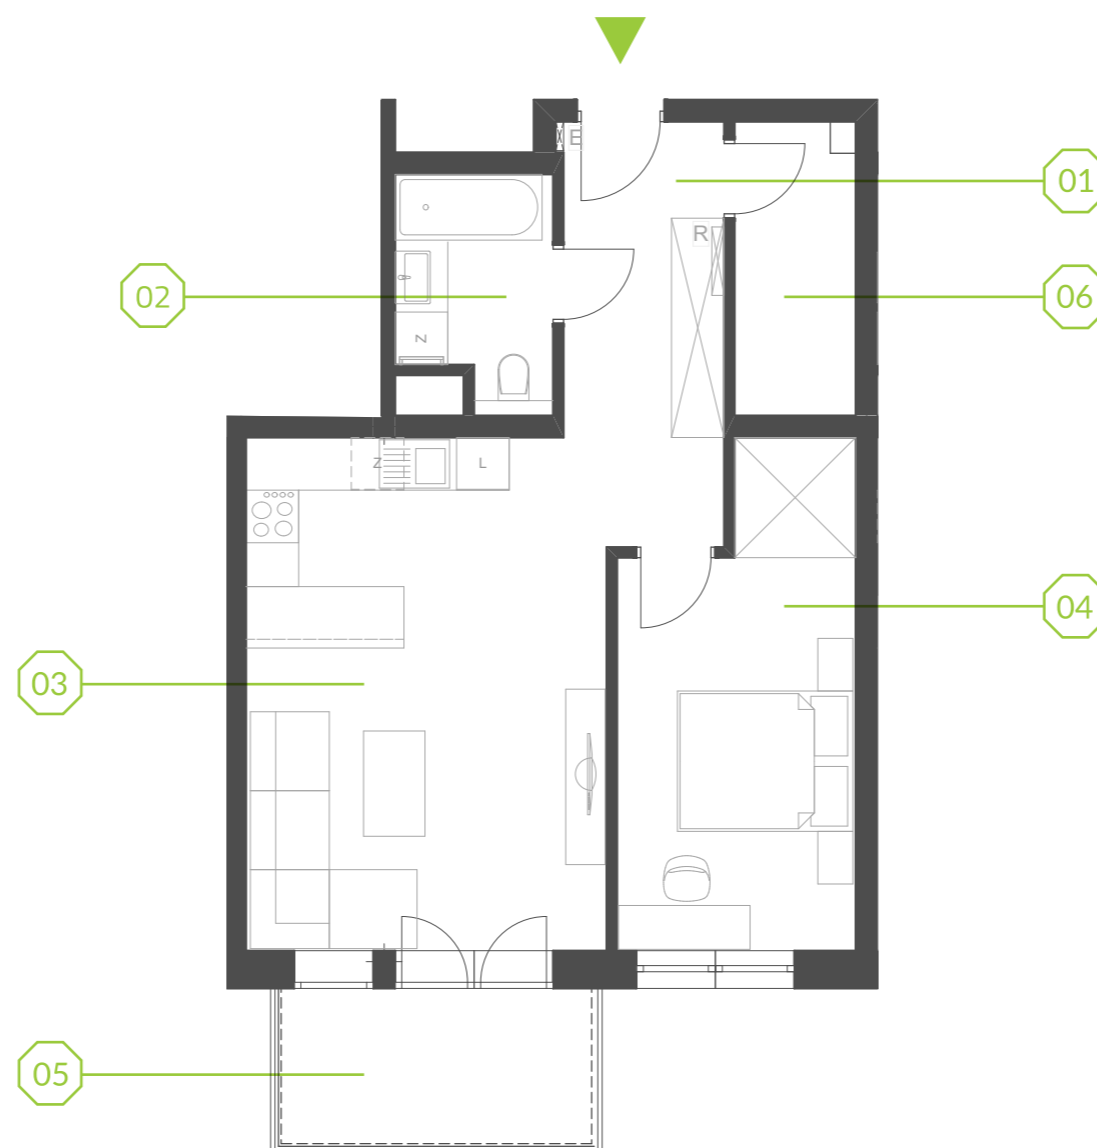

PARK BAŻANTÓW

RZUT MIESZKANIA | 54.66 m²

E.30

PARK BAŻANTÓW

Etap:	2
Piętro:	2
Liczba pokoi:	2
Nr mieszkania:	E.30
Pow. mieszkania:	54.66 m²

01 hol	8.13 m ²
02 łazienka	4.34 m ²
03 salon + aneks	23.85 m ²
04 pokój	13.91 m ²
05 balkon	6.48 m ²
06 garderoba	4.43 m ²