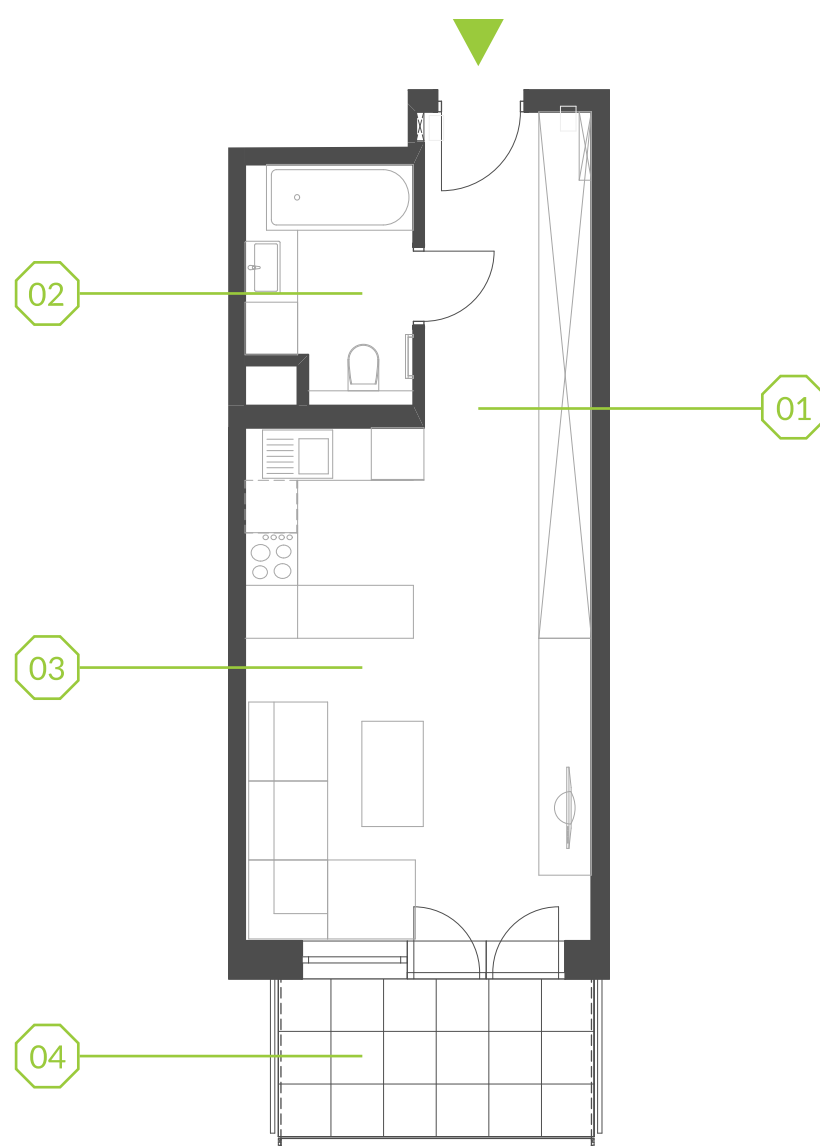

PARK BAŻANTÓW

RZUT MIESZKANIA | 34.45 m²

E.29

PARK BAŻANTÓW

Etap:	2
Piętro:	2
Liczba pokoi:	1
Nr mieszkania:	E.29
Pow. mieszkania:	34.45 m²

01 hol	6.77 m ²
02 łazienka	4.77 m ²
03 salon + aneks	22.91 m ²
04 balkon	6.48 m ²