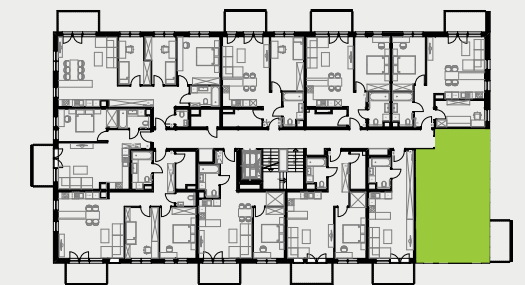

# PARK BAŻANTÓW

RZUT MIESZKANIA | 60.97 m<sup>2</sup>

## PARK BAŻANTÓW

Etap:	2
Piętro:	2
Liczba pokoi:	3
Nr mieszkania:	E.28
Pow. mieszkania:	<b>60.97 m<sup>2</sup></b>

01 hol	8.51 m <sup>2</sup>
02 łazienka	5.21 m <sup>2</sup>
03 wc	1.73 m <sup>2</sup>
04 salon + aneks	26.47 m <sup>2</sup>
05 pokój	8.87 m <sup>2</sup>
06 pokój	10.18 m <sup>2</sup>
07 balkon	6.48 m <sup>2</sup>