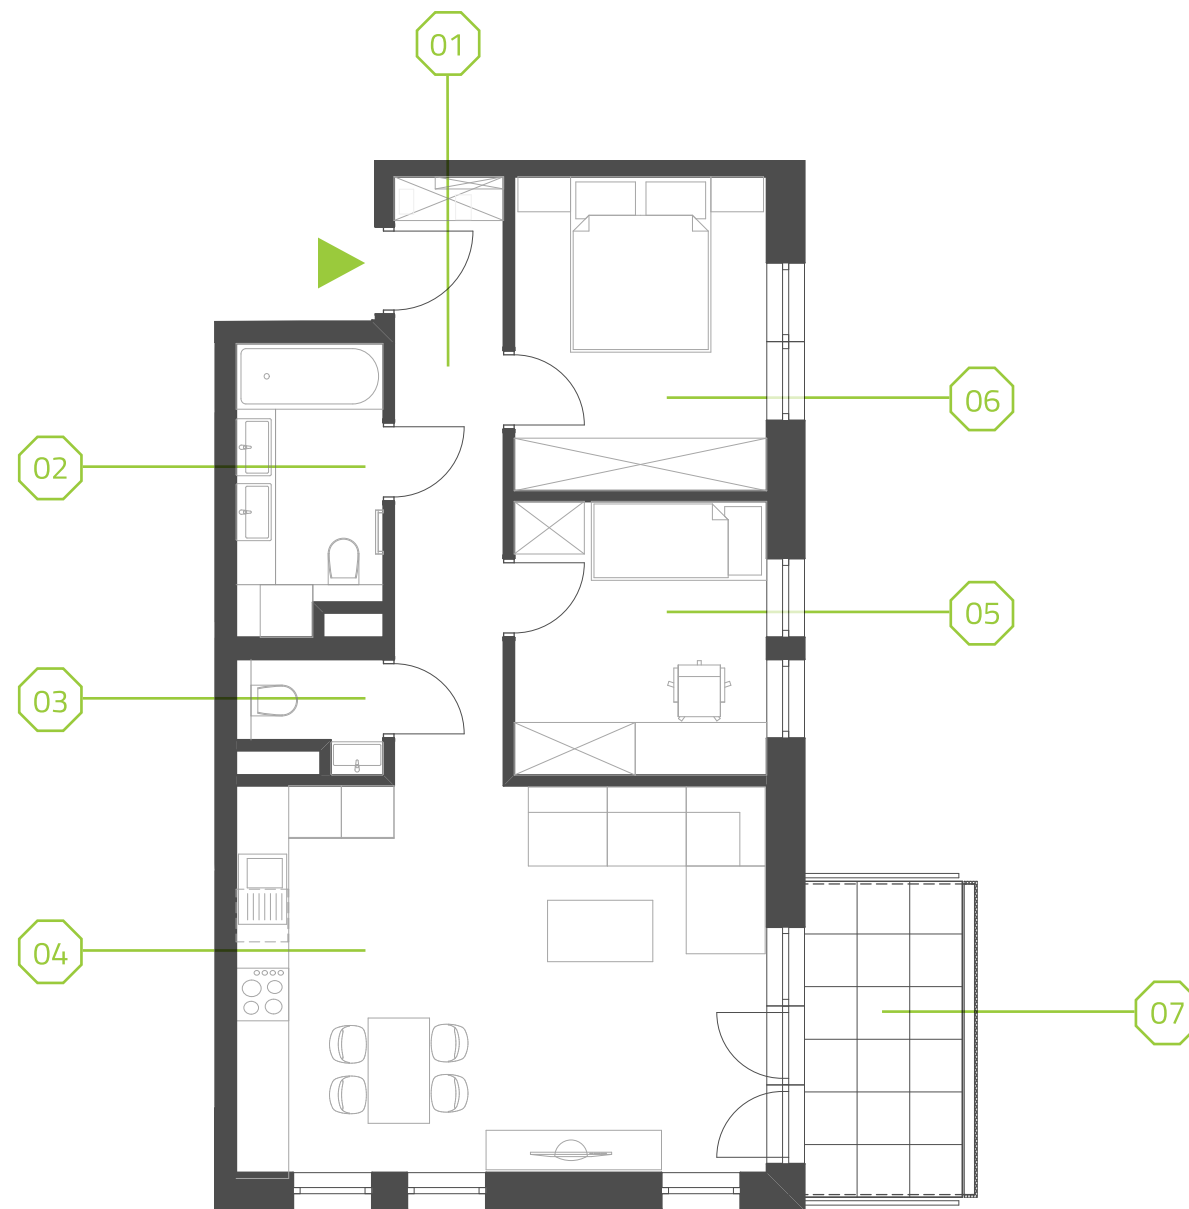

# PARK BAŻANTÓW

RZUT MIESZKANIA | 60.97 m<sup>2</sup>

## PARK BAŻANTÓW

Etap:	2
Piętro:	2
Liczba pokoi:	3
Nr mieszkania:	E.28
Pow. mieszkania:	<b>60.97 m<sup>2</sup></b>

01 hol	8.51 m <sup>2</sup>
02 łazienka	5.21 m <sup>2</sup>
03 wc	1.73 m <sup>2</sup>
04 salon + aneks	26.47 m <sup>2</sup>
05 pokój	8.87 m <sup>2</sup>
06 pokój	10.18 m <sup>2</sup>
07 balkon	6.48 m <sup>2</sup>