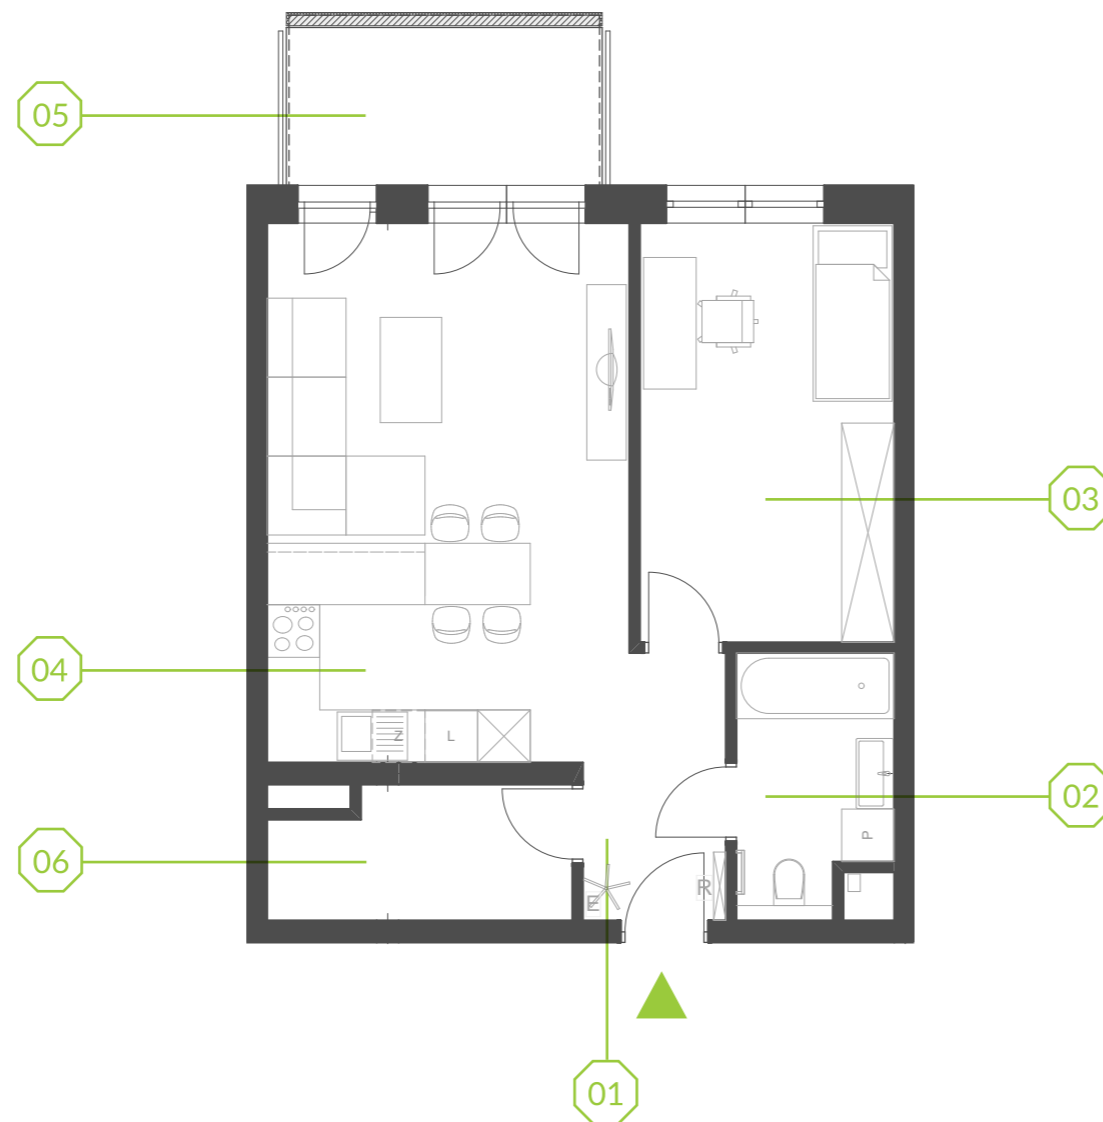

# PARK BAŻANTÓW

RZUT MIESZKANIA | 52.91 m<sup>2</sup>

## PARK BAŻANTÓW

Etap:	2
Piętro:	2
Liczba pokoi:	2
Nr mieszkania:	E.25
Pow. mieszkania:	<b>52.91 m<sup>2</sup></b>

01 hol	4.22 m <sup>2</sup>
02 łazienka	4.92 m <sup>2</sup>
03 pokój	13.71 m <sup>2</sup>
04 salon + aneks	25.19 m <sup>2</sup>
05 balkon	6.48 m <sup>2</sup>
06 garderoba	4.87 m <sup>2</sup>