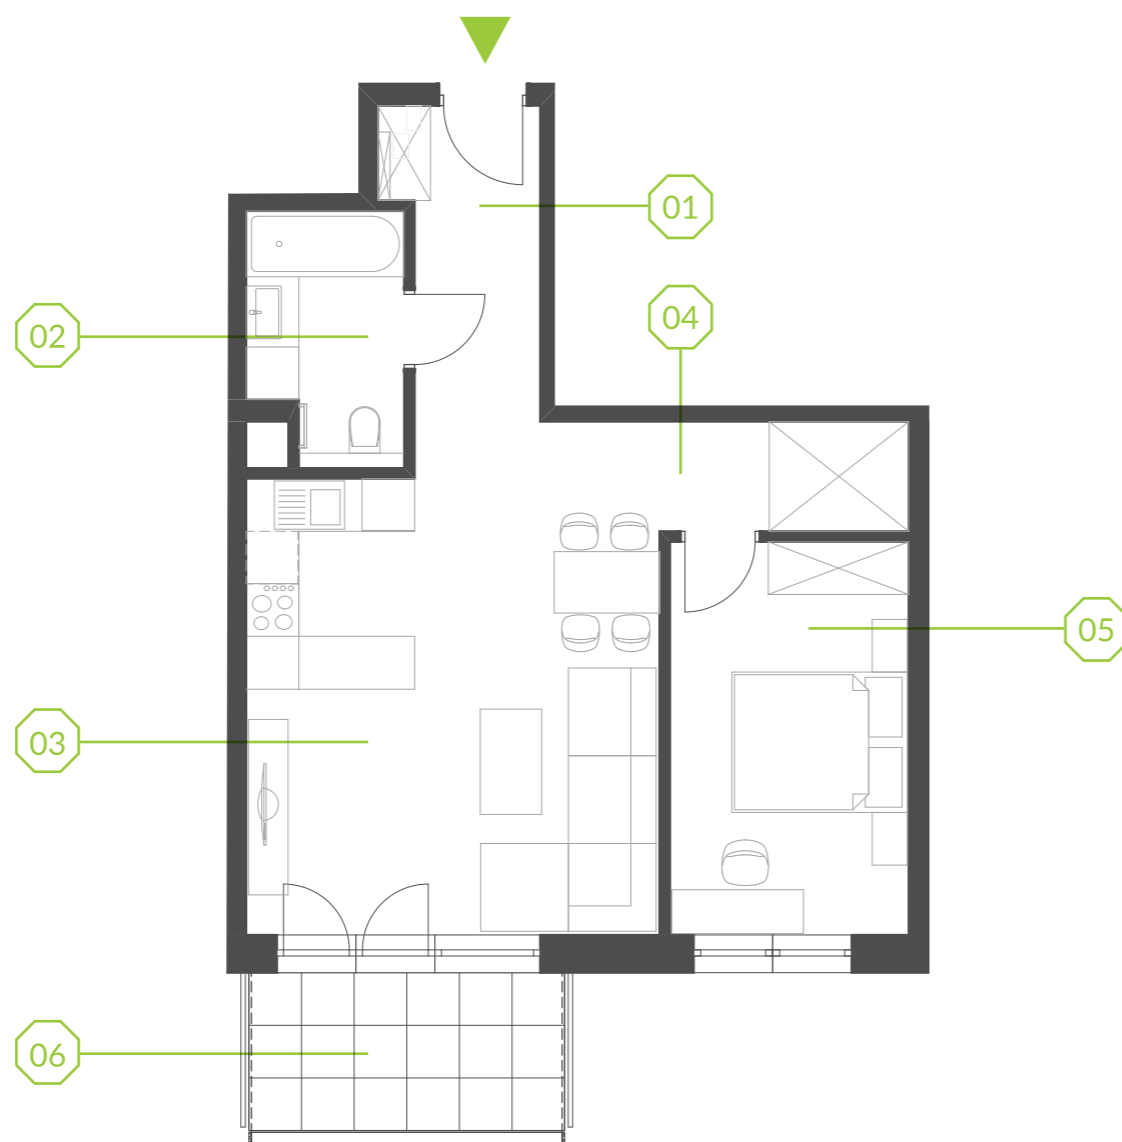

# PARK BAŻANTÓW

RZUT MIESZKANIA | 51.81 m<sup>2</sup>

## PARK BAŻANTÓW

Etap:	2
Piętro:	2
Liczba pokoi:	2
Nr mieszkania:	E.21
Pow. mieszkania:	<b>51.81 m<sup>2</sup></b>

01 hol	5.49 m <sup>2</sup>
02 łazienka	4.71 m <sup>2</sup>
03 salon + aneks	26.10 m <sup>2</sup>
04 przedpokój	3.47 m <sup>2</sup>
05 pokój	12.04 m <sup>2</sup>
06 balkon	6.48 m <sup>2</sup>