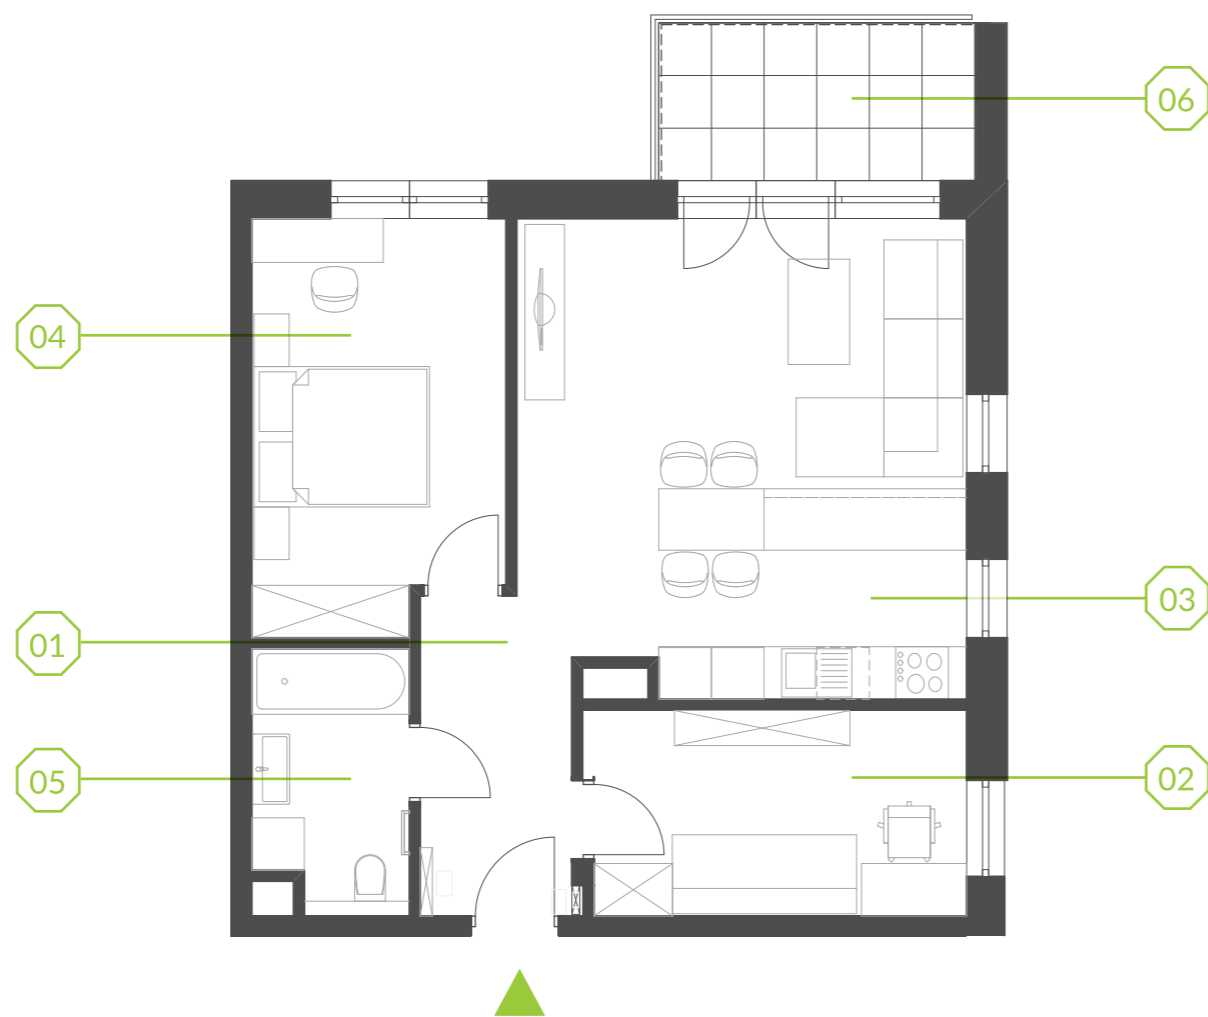

# PARK BAŻANTÓW

RZUT MIESZKANIA | 60.94 m<sup>2</sup>

E.17

PARK BAŻANTÓW

Etap:	2
Piętro:	1
Liczba pokoi:	3
Nr mieszkania:	E.17
Pow. mieszkania:	<b>60.94 m<sup>2</sup></b>

01 hol	5.77 m <sup>2</sup>
02 pokój	9.92 m <sup>2</sup>
03 salon + aneks	27.12 m <sup>2</sup>
04 pokój	13.05 m <sup>2</sup>
05 łazienka	5.08 m <sup>2</sup>
06 balkon	6.48 m <sup>2</sup>