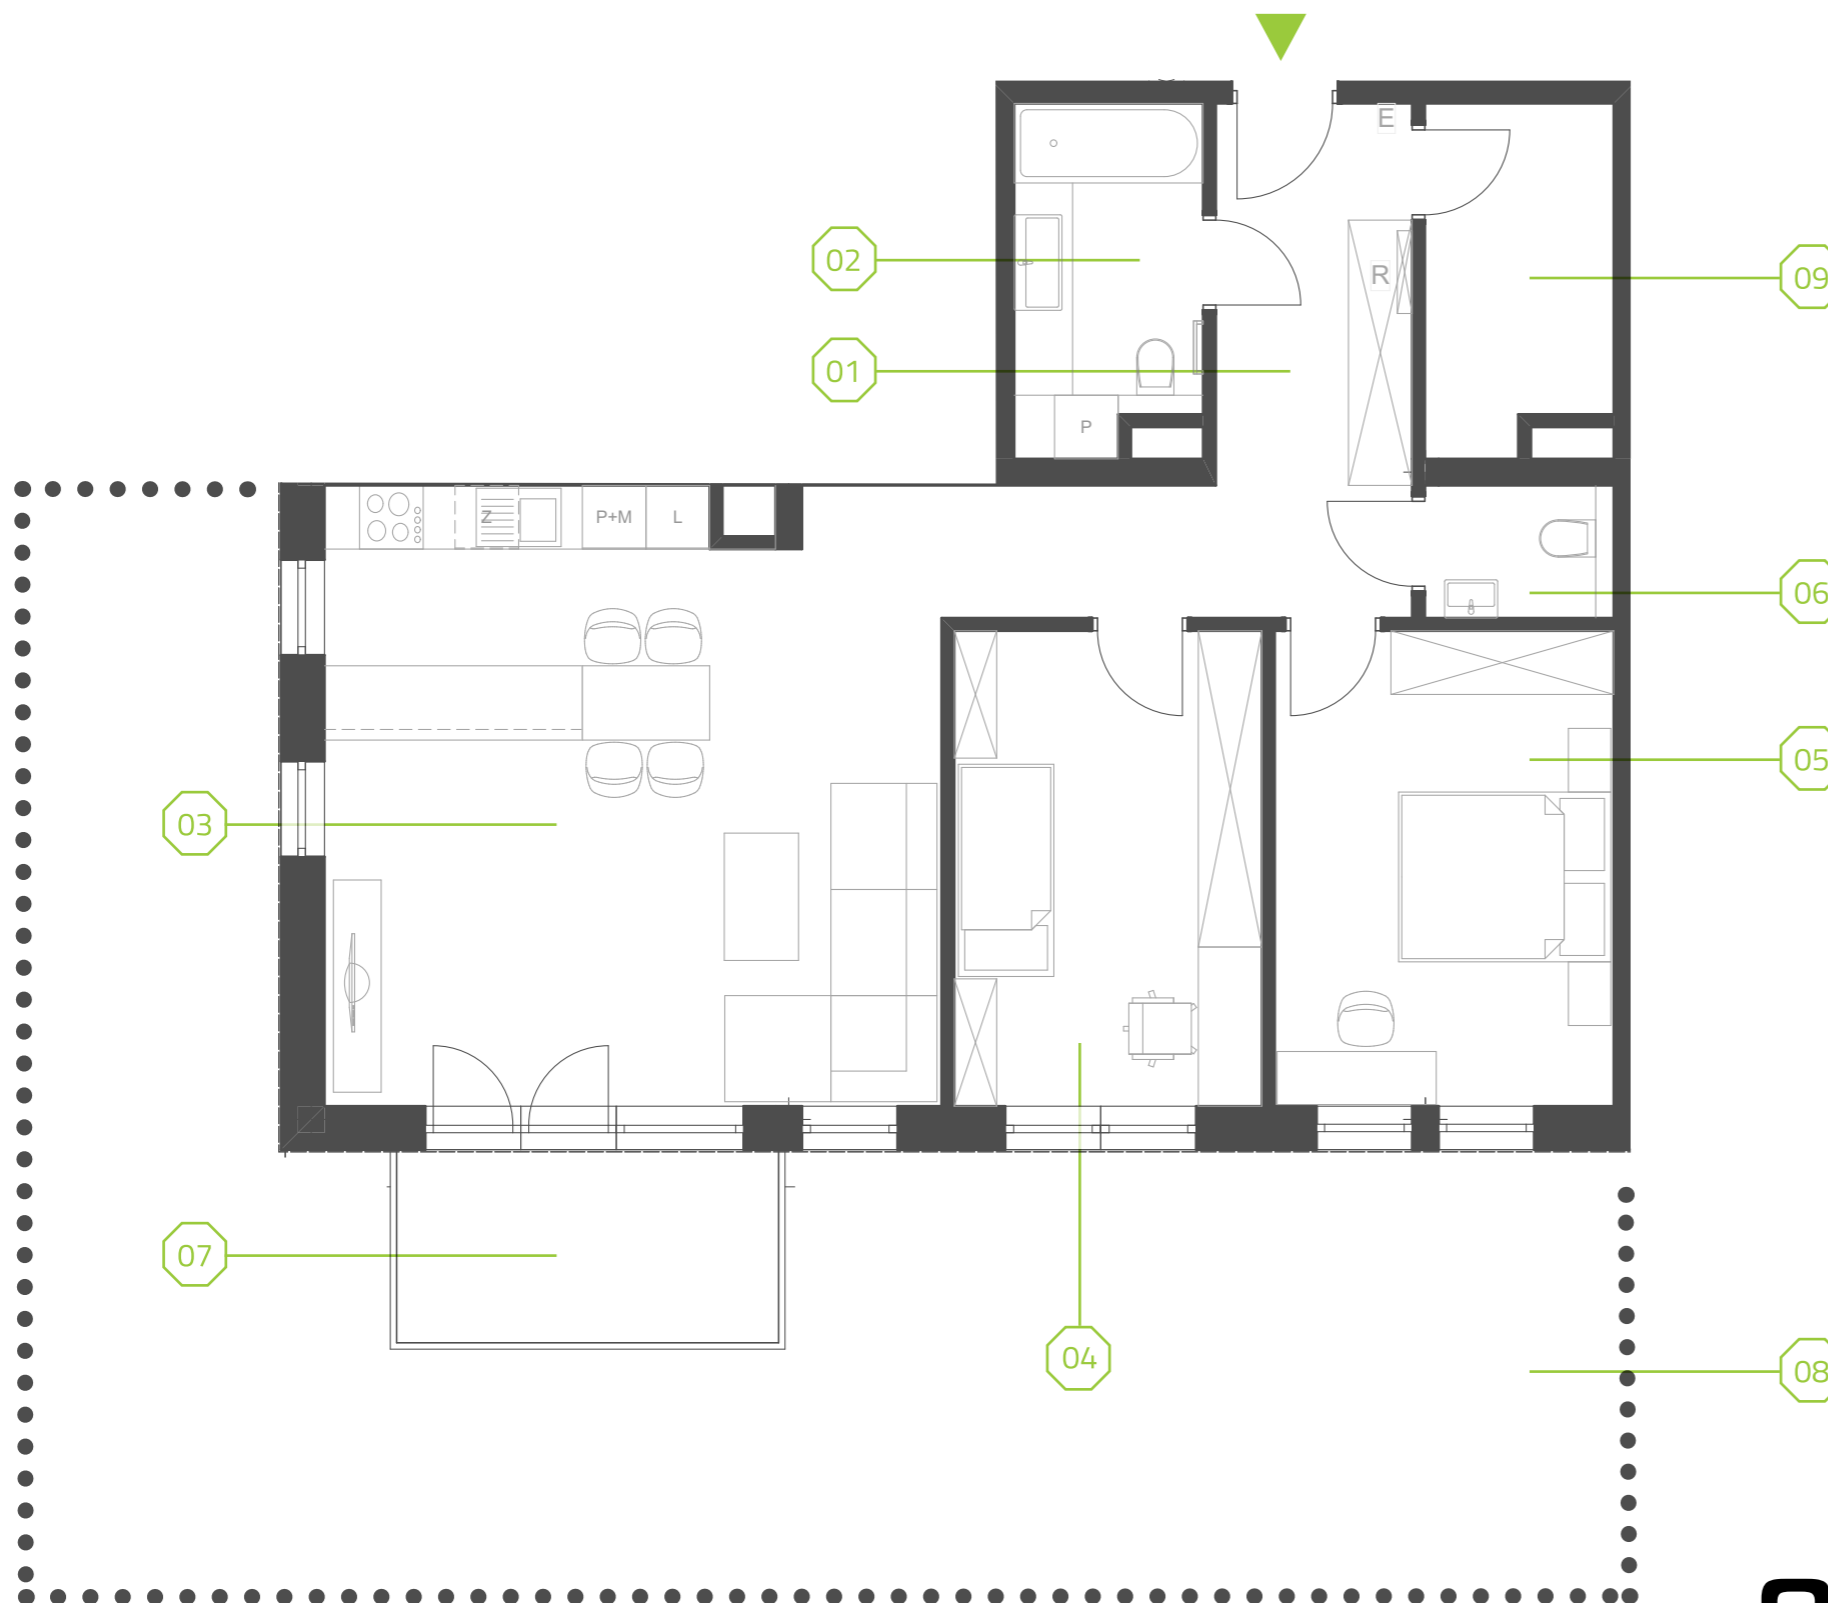

# PARK BAŻANTÓW

RZUT MIESZKANIA | 85.44 m<sup>2</sup>

E.7

PARK BAŻANTÓW

Etap:	2
Piętro:	0
Liczba pokoi:	3
Nr mieszkania:	E.7
Pow. mieszkania:	<b>85.44 m<sup>2</sup></b>
01 hol	12.02 m <sup>2</sup>
02 łazienka	5.52 m <sup>2</sup>
03 salon + aneks	33.25 m <sup>2</sup>
04 pokój	12.85 m <sup>2</sup>
05 pokój	14.16 m <sup>2</sup>
06 wc	2.16 m <sup>2</sup>
07 taras	6.48 m <sup>2</sup>
08 ogród	około 104.00 m <sup>2</sup>
09 garderoba	5.48 m <sup>2</sup>