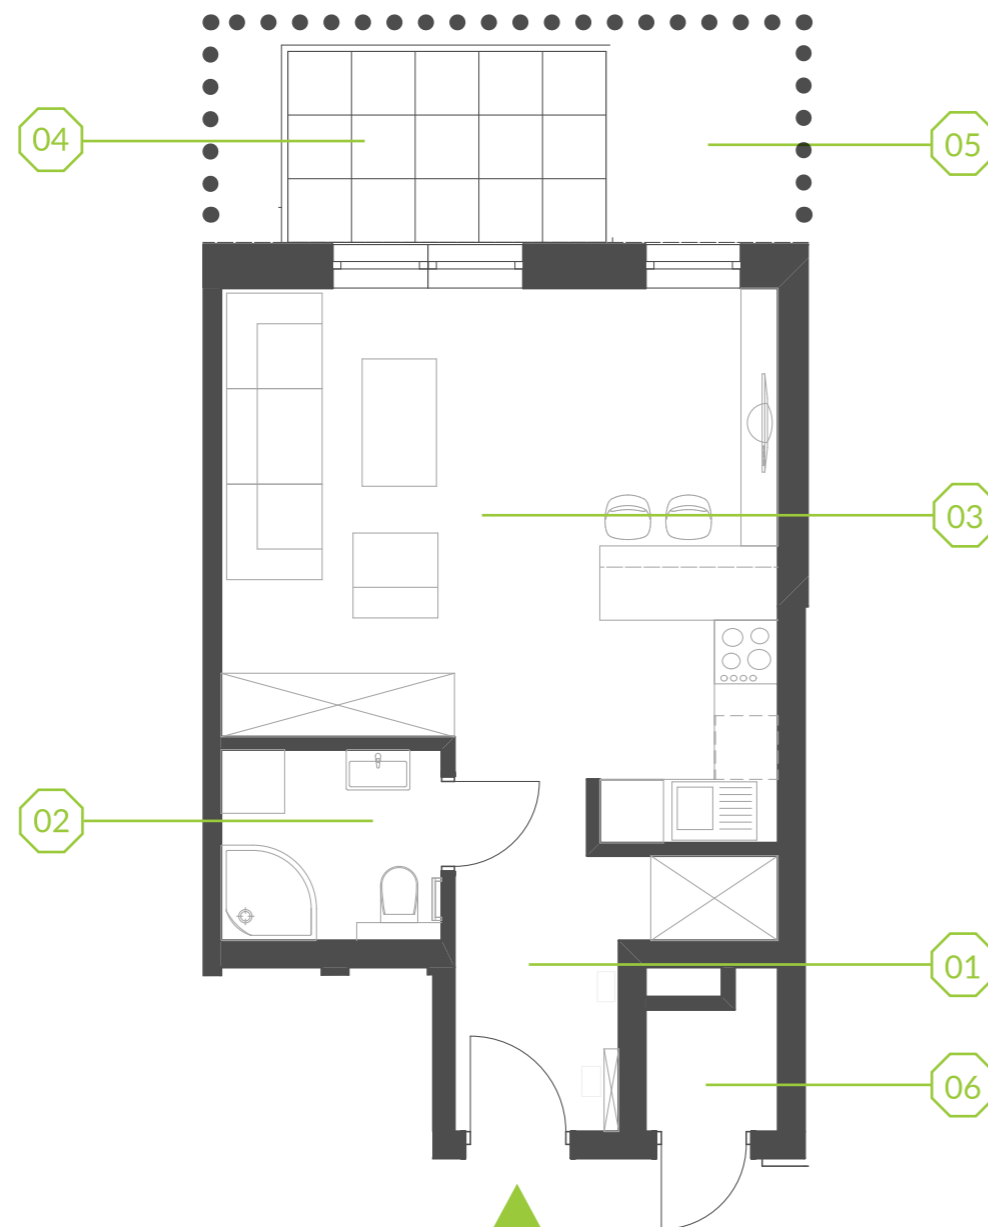

# PARK BAŻANTÓW

RZUT MIESZKANIA | 33.90 m<sup>2</sup>

## PARK BAŻANTÓW

Etap:	2
Piętro:	0
Liczba pokoi:	1
Nr mieszkania:	E.10
Pow. mieszkania:	<b>33.90 m<sup>2</sup></b>

01 hol	6.00 m <sup>2</sup>
02 łazienka	3.67 m <sup>2</sup>
03 salon + aneks	24.23 m <sup>2</sup>
04 taras	5.40 m <sup>2</sup>
05 ogród	około 5.00 m <sup>2</sup>
06 komórka 1*	1.55 m <sup>2</sup>