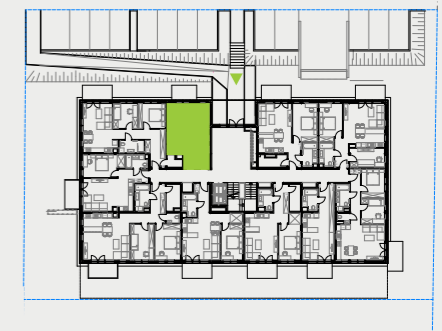

# PARK BAŻANTÓW

RZUT MIESZKANIA | 33.90 m<sup>2</sup>

## PARK BAŻANTÓW

Etap:	2
Piętro:	0
Liczba pokoi:	1
Nr mieszkania:	E.10
Pow. mieszkania:	<b>33.90 m<sup>2</sup></b>

01 hol	6.00 m <sup>2</sup>
02 łazienka	3.67 m <sup>2</sup>
03 salon + aneks	24.23 m <sup>2</sup>
04 taras	5.40 m <sup>2</sup>
05 ogród	około 5.00 m <sup>2</sup>
06 komórka 1*	1.55 m <sup>2</sup>