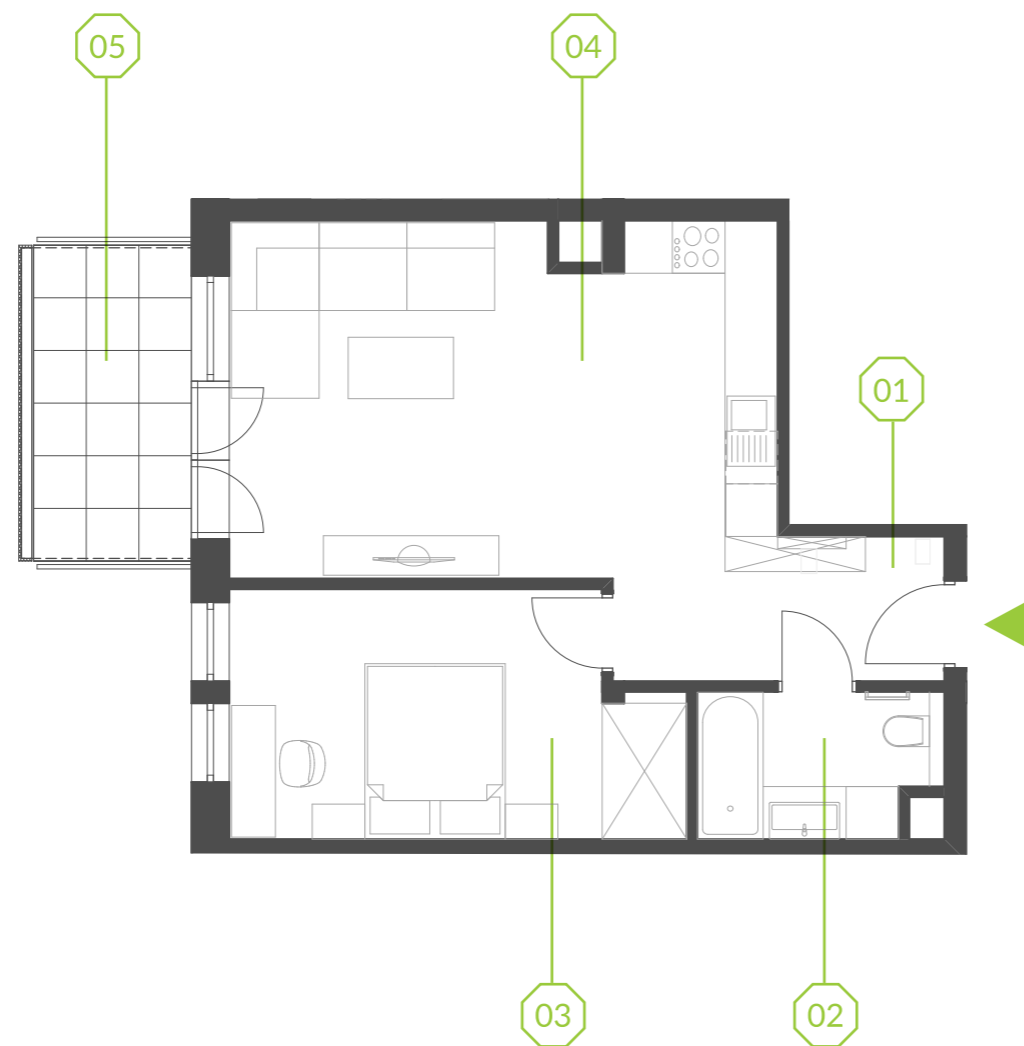

PARK BAŻANTÓW

RZUT MIESZKANIA | 47.86 m²

D.28

PARK BAŻANTÓW

Etap:	2
Piętro:	2
Liczba pokoi:	2
Nr mieszkania:	D.28
Pow. mieszkania:	47.86 m²

01 hol	5.23 m ²
02 łazienka	4.33 m ²
03 pokój	13.54 m ²
04 salon + aneks	24.76 m ²
05 balkon	6.48 m ²