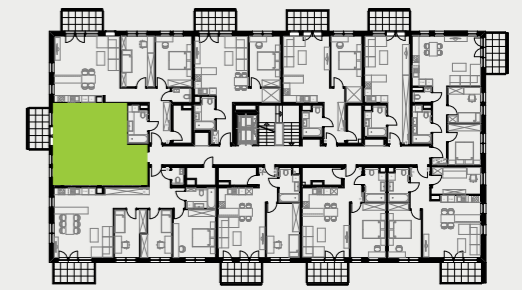

PARK BAŻANTÓW

RZUT MIESZKANIA | 47.86 m²

D.28

PARK BAŻANTÓW

Etap:	2
Piętro:	2
Liczba pokoi:	2
Nr mieszkania:	D.28
Pow. mieszkania:	47.86 m²

01 hol	5.23 m ²
02 łazienka	4.33 m ²
03 pokój	13.54 m ²
04 salon + aneks	24.76 m ²
05 balkon	6.48 m ²