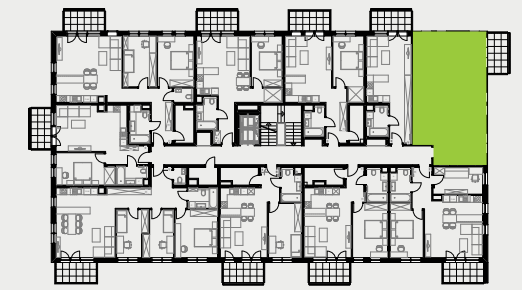

PARK BAŻANTÓW

RZUT MIESZKANIA | 60.97 m²

D.23

PARK BAŻANTÓW

Etap:	2
Piętro:	2
Liczba pokoi:	3
Nr mieszkania:	D.23
Pow. mieszkania:	60.97 m²

01 hol	8.51 m ²
02 łazienka	5.21 m ²
03 wc	1.73 m ²
04 salon + aneks	26.47 m ²
05 pokój	8.87 m ²
06 pokój	10.18 m ²
07 balkon	6.48 m ²