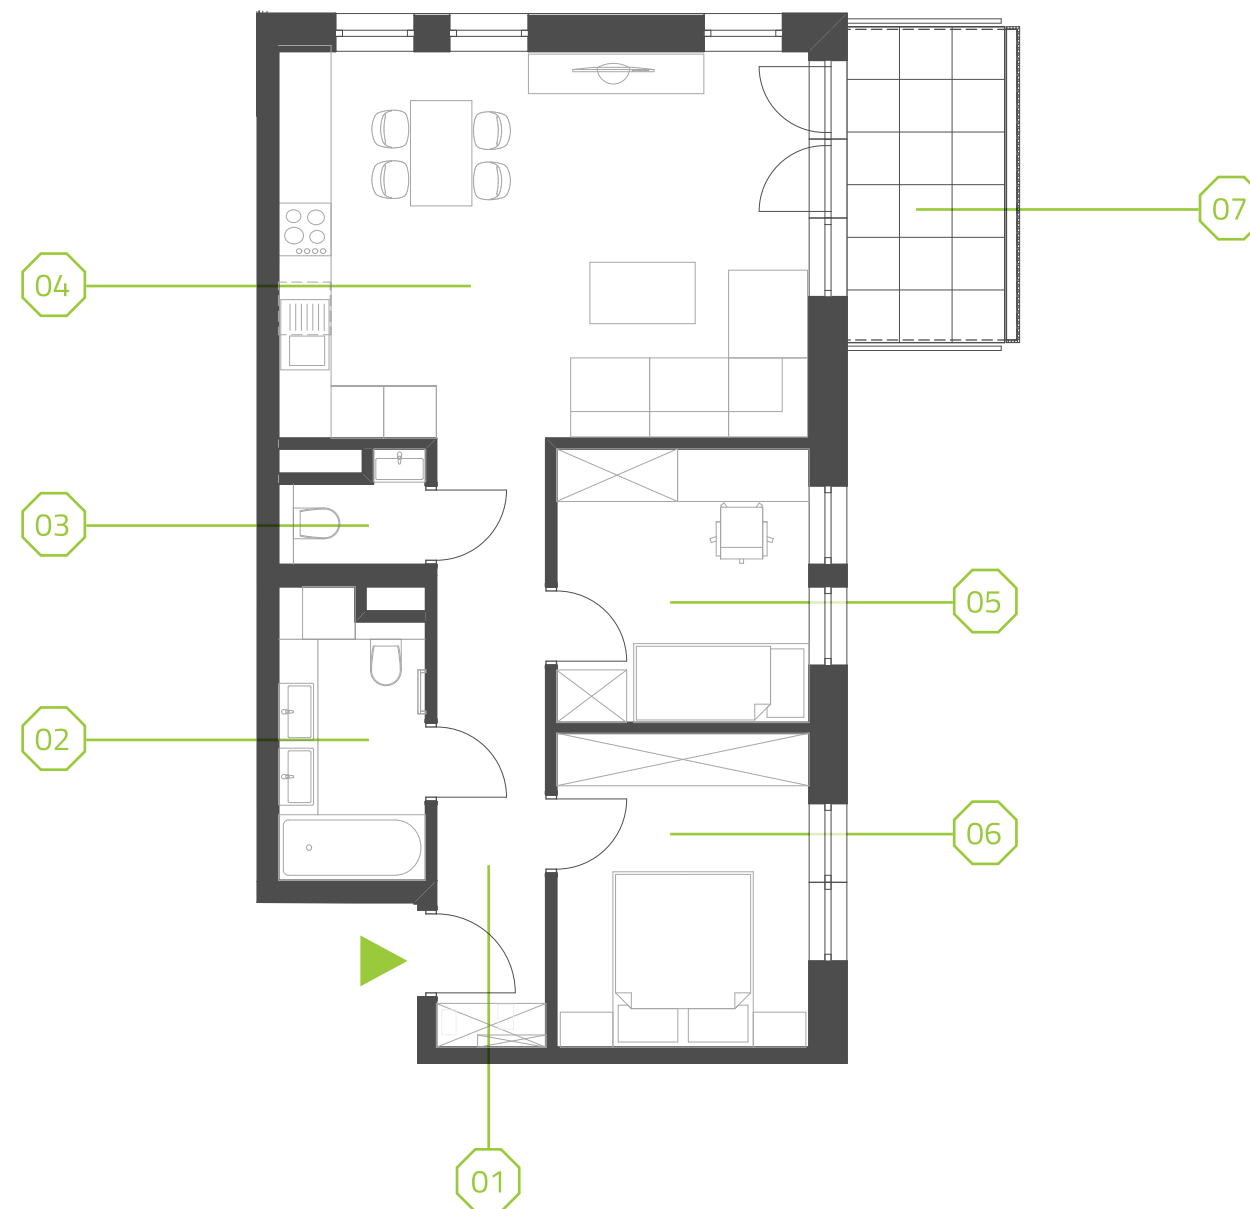

PARK BAŻANTÓW

RZUT MIESZKANIA | 60.97 m²

D.23

PARK BAŻANTÓW

Etap:	2
Piętro:	2
Liczba pokoi:	3
Nr mieszkania:	D.23
Pow. mieszkania:	60.97 m²

01 hol	8.51 m ²
02 łazienka	5.21 m ²
03 wc	1.73 m ²
04 salon + aneks	26.47 m ²
05 pokój	8.87 m ²
06 pokój	10.18 m ²
07 balkon	6.48 m ²