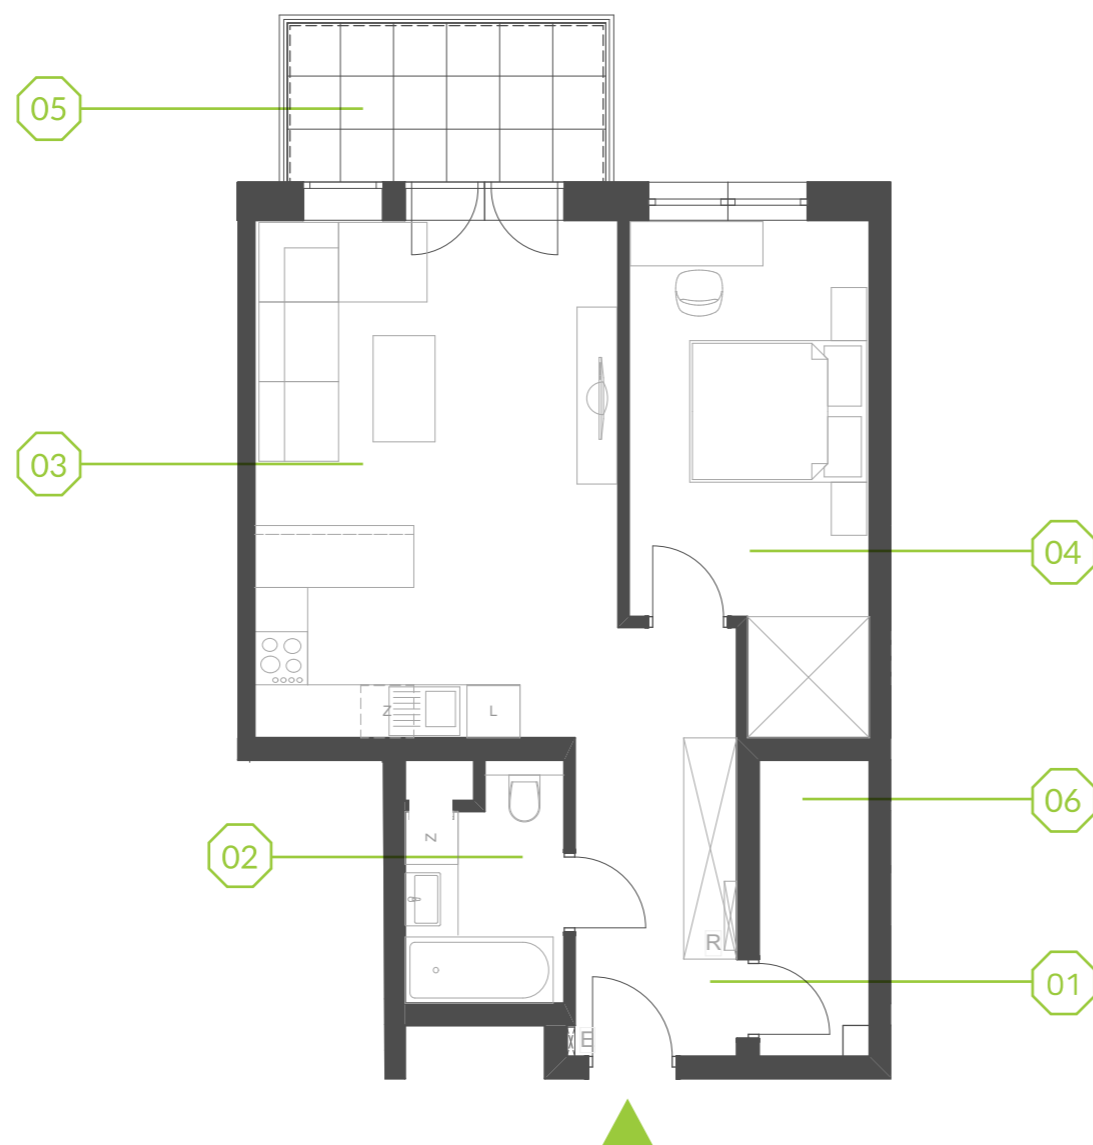

PARK BAŻANTÓW

RZUT MIESZKANIA | 54.23 m²

D.21

PARK BAŻANTÓW

Etap:	2
Piętro:	2
Liczba pokoi:	2
Nr mieszkania:	D.21
Pow. mieszkania:	54.23 m²

01 hol	8.13 m ²
02 łazienka	4.34 m ²
03 salon + aneks	23.85 m ²
04 pokój	13.91 m ²
05 balkon	6.48 m ²
06 garderoba	4.00 m ²