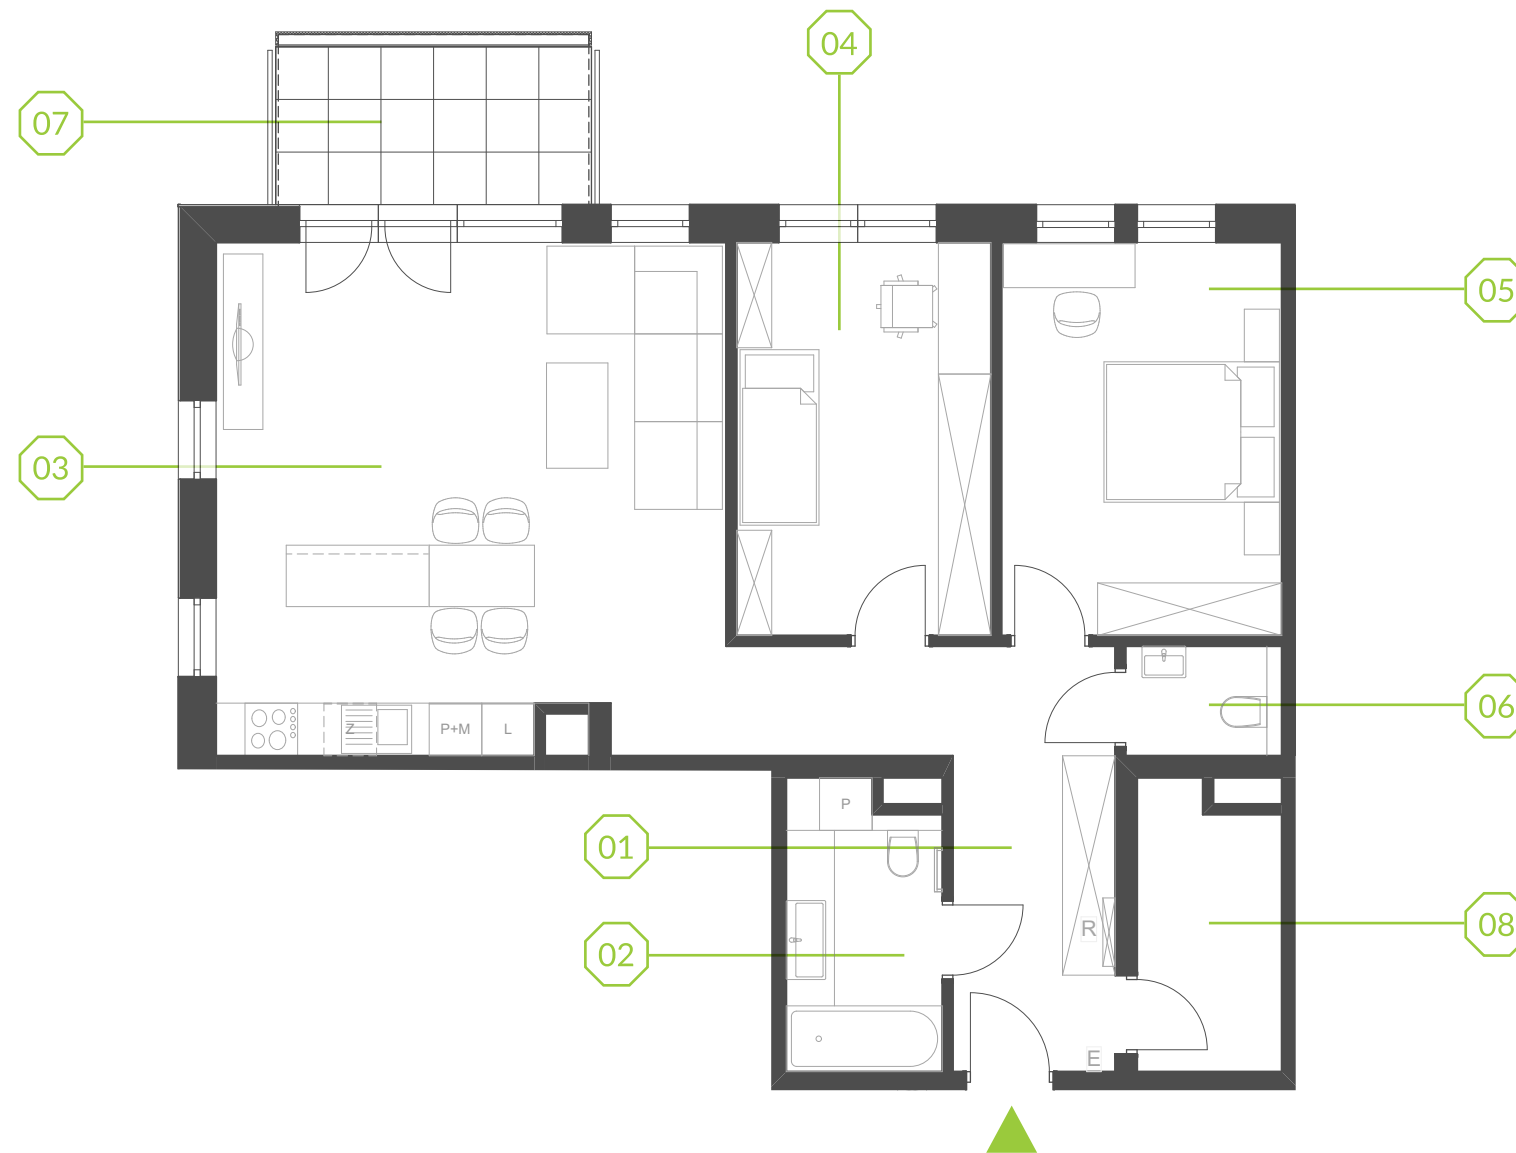

PARK BAŻANTÓW

RZUT MIESZKANIA | 85.01 m²

D.19

PARK BAŻANTÓW

Etap:	2
Piętro:	1
Liczba pokoi:	3
Nr mieszkania:	D.19
Pow. mieszkania:	85.01 m²

01 hol	12.02 m ²
02 łazienka	5.52 m ²
03 salon + aneks	33.25 m ²
04 pokój	12.85 m ²
05 pokój	14.16 m ²
06 wc	2.16 m ²
07 balkon	6.48 m ²
08 garderoba	5.05 m ²