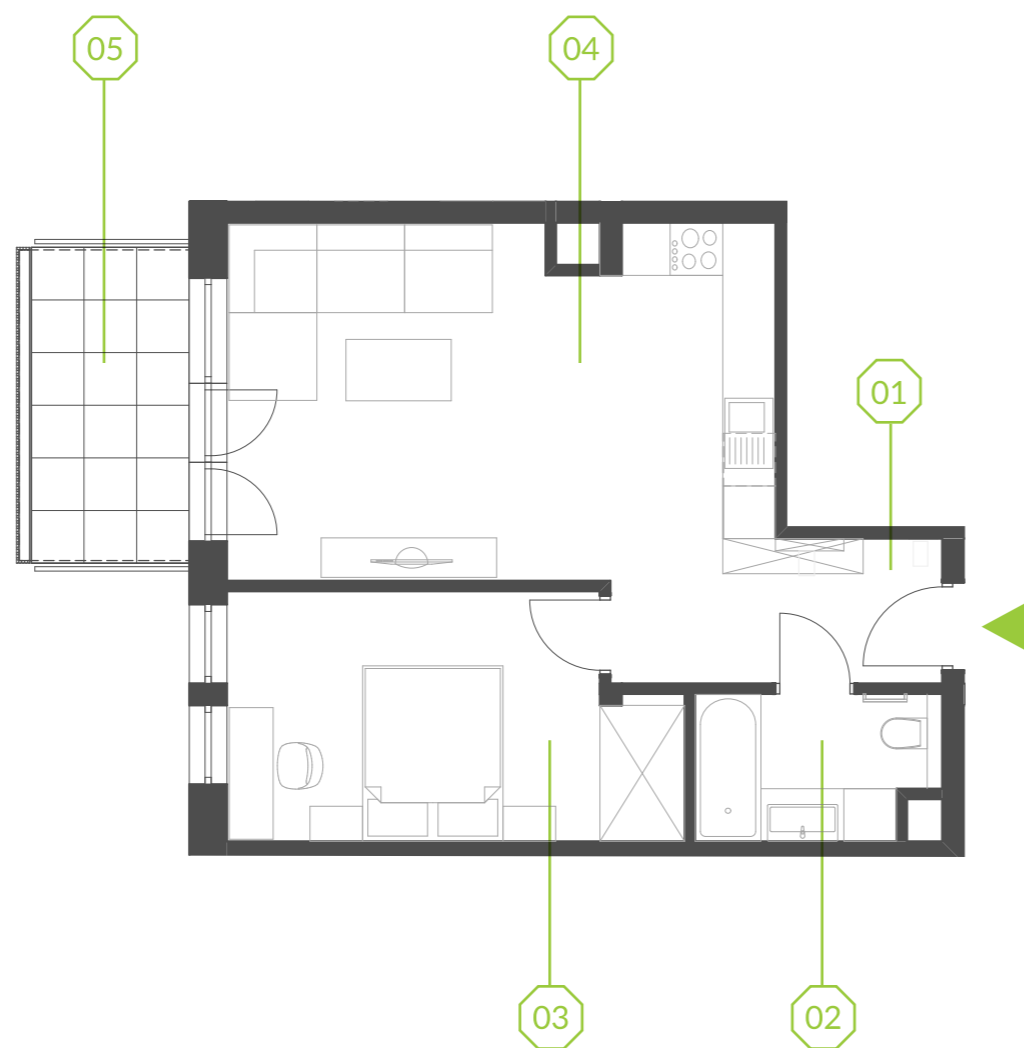

PARK BAŻANTÓW

RZUT MIESZKANIA | 47.86 m²

D.18

PARK BAŻANTÓW

Etap:	2
Piętro:	1
Liczba pokoi:	2
Nr mieszkania:	D.18
Pow. mieszkania:	47.86 m²

01 hol	5.23 m ²
02 łazienka	4.33 m ²
03 pokój	13.54 m ²
04 salon + aneks	24.76 m ²
05 balkon	6.48 m ²