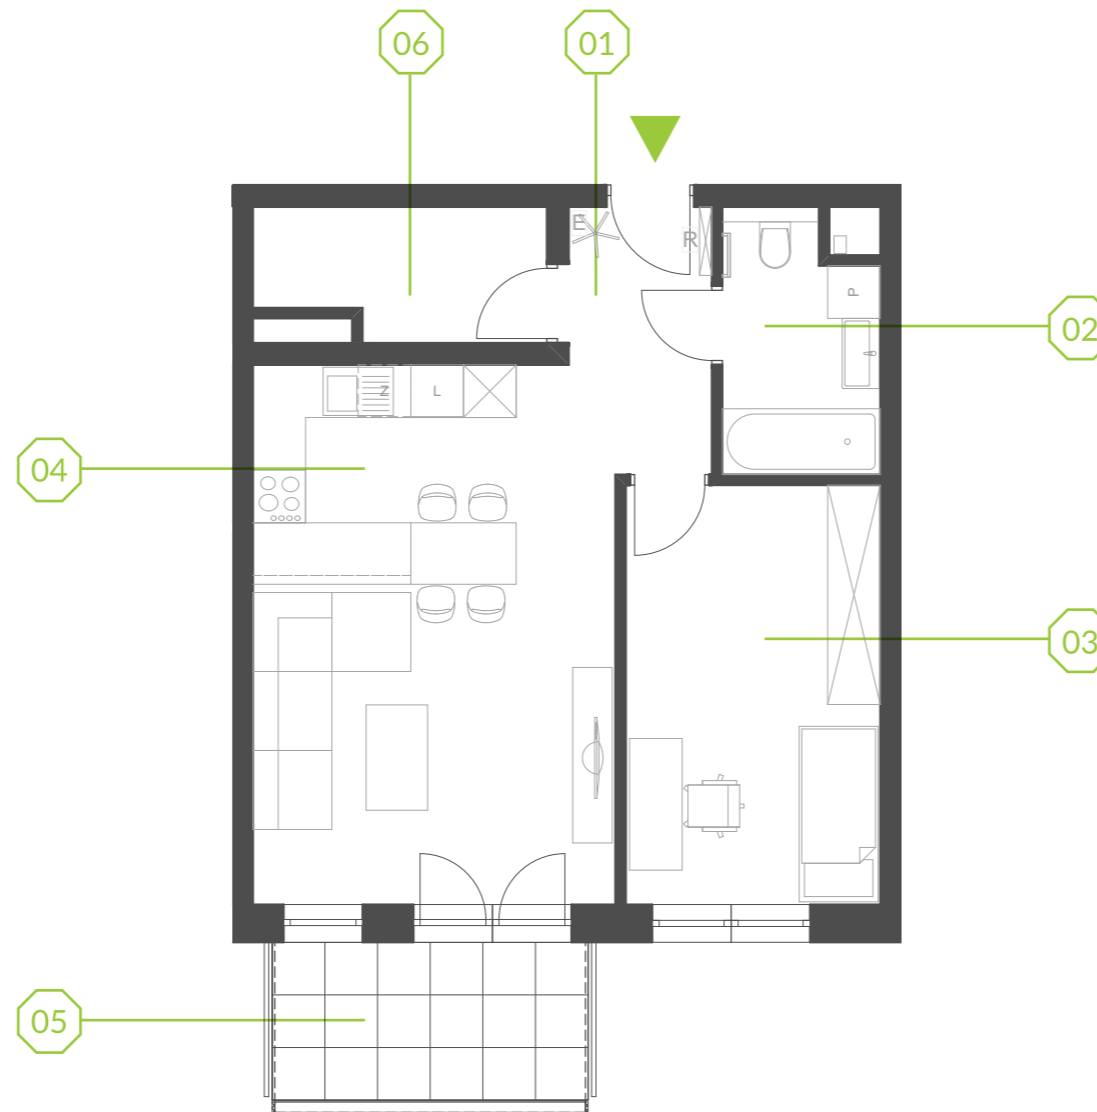

# PARK BAŻANTÓW

RZUT MIESZKANIA | 52.63 m<sup>2</sup>

## PARK BAŻANTÓW

Etap:	2
Piętro:	1
Liczba pokoi:	2
Nr mieszkania:	D.16
Pow. mieszkania:	<b>52.63 m<sup>2</sup></b>

01 hol	4.22 m <sup>2</sup>
02 łazienka	4.92 m <sup>2</sup>
03 pokój	13.71 m <sup>2</sup>
04 salon + aneks	25.19 m <sup>2</sup>
05 balkon	6.48 m <sup>2</sup>
06 garderoba	4.59 m <sup>2</sup>