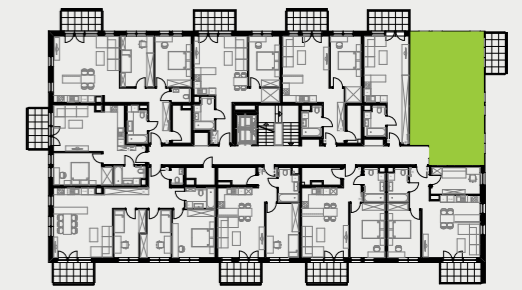

PARK BAŻANTÓW

RZUT MIESZKANIA | 60.97 m²

D.13

PARK BAŻANTÓW

Etap:	2
Piętro:	1
Liczba pokoi:	3
Nr mieszkania:	D.13
Pow. mieszkania:	60.97 m²

01 hol	8.51 m ²
02 łazienka	5.21 m ²
03 wc	1.73 m ²
04 salon + aneks	26.47 m ²
05 pokój	8.87 m ²
06 pokój	10.18 m ²
07 balkon	6.48 m ²