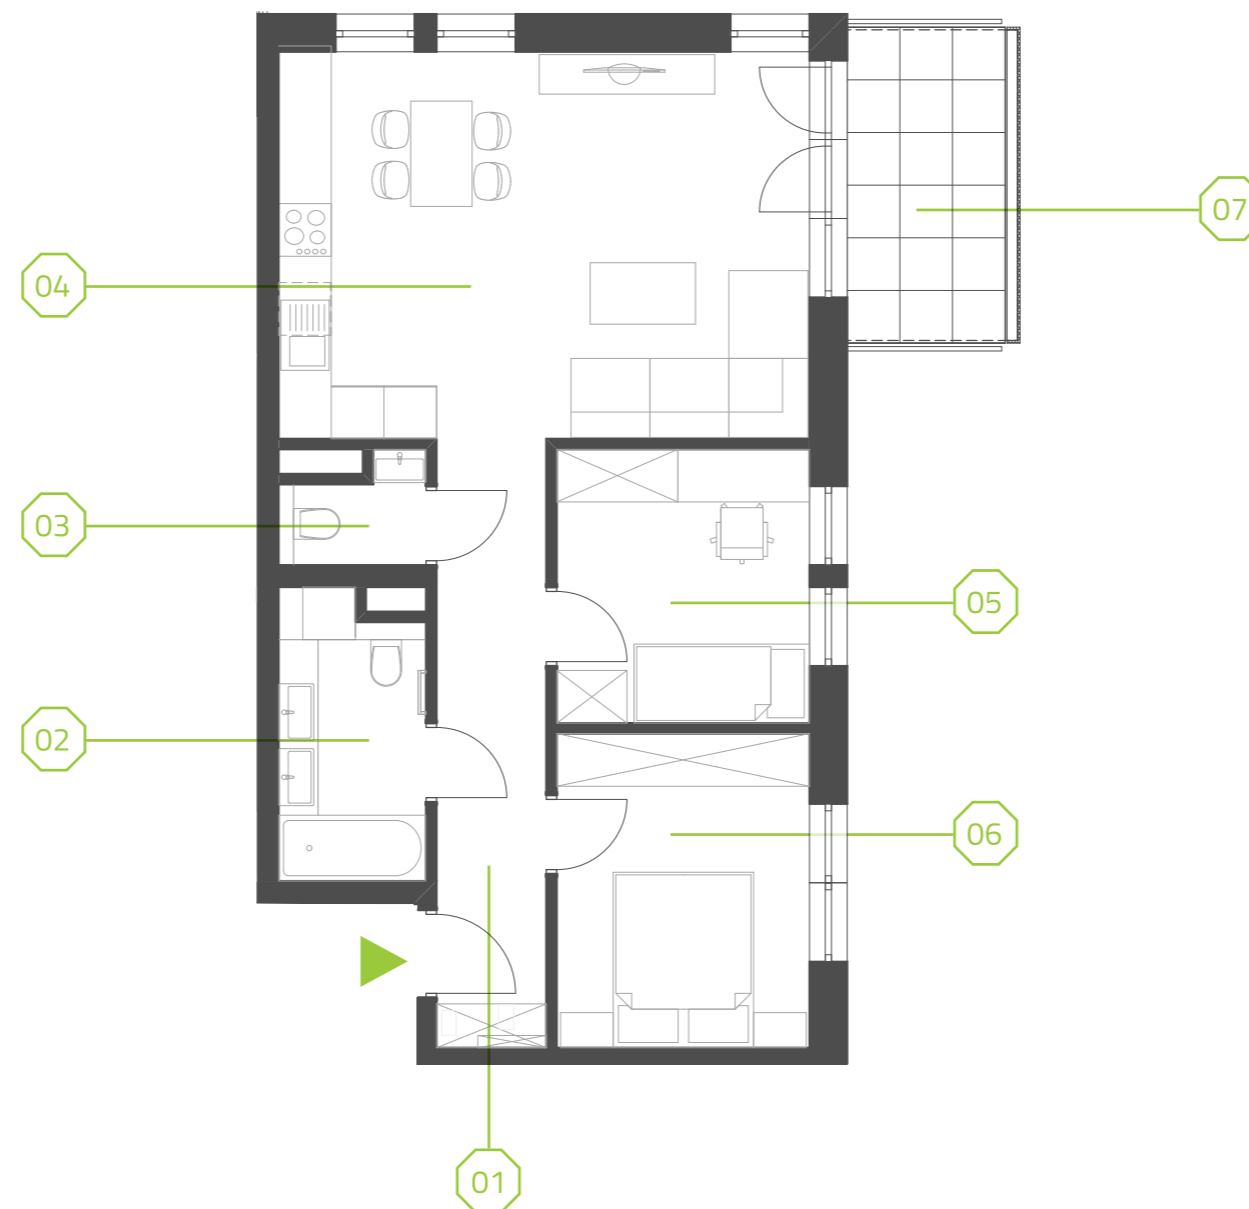

PARK BAŻANTÓW

RZUT MIESZKANIA | 60.97 m²

D.13

PARK BAŻANTÓW

Etap:	2
Piętro:	1
Liczba pokoi:	3
Nr mieszkania:	D.13
Pow. mieszkania:	60.97 m²

01 hol	8.51 m ²
02 łazienka	5.21 m ²
03 wc	1.73 m ²
04 salon + aneks	26.47 m ²
05 pokój	8.87 m ²
06 pokój	10.18 m ²
07 balkon	6.48 m ²