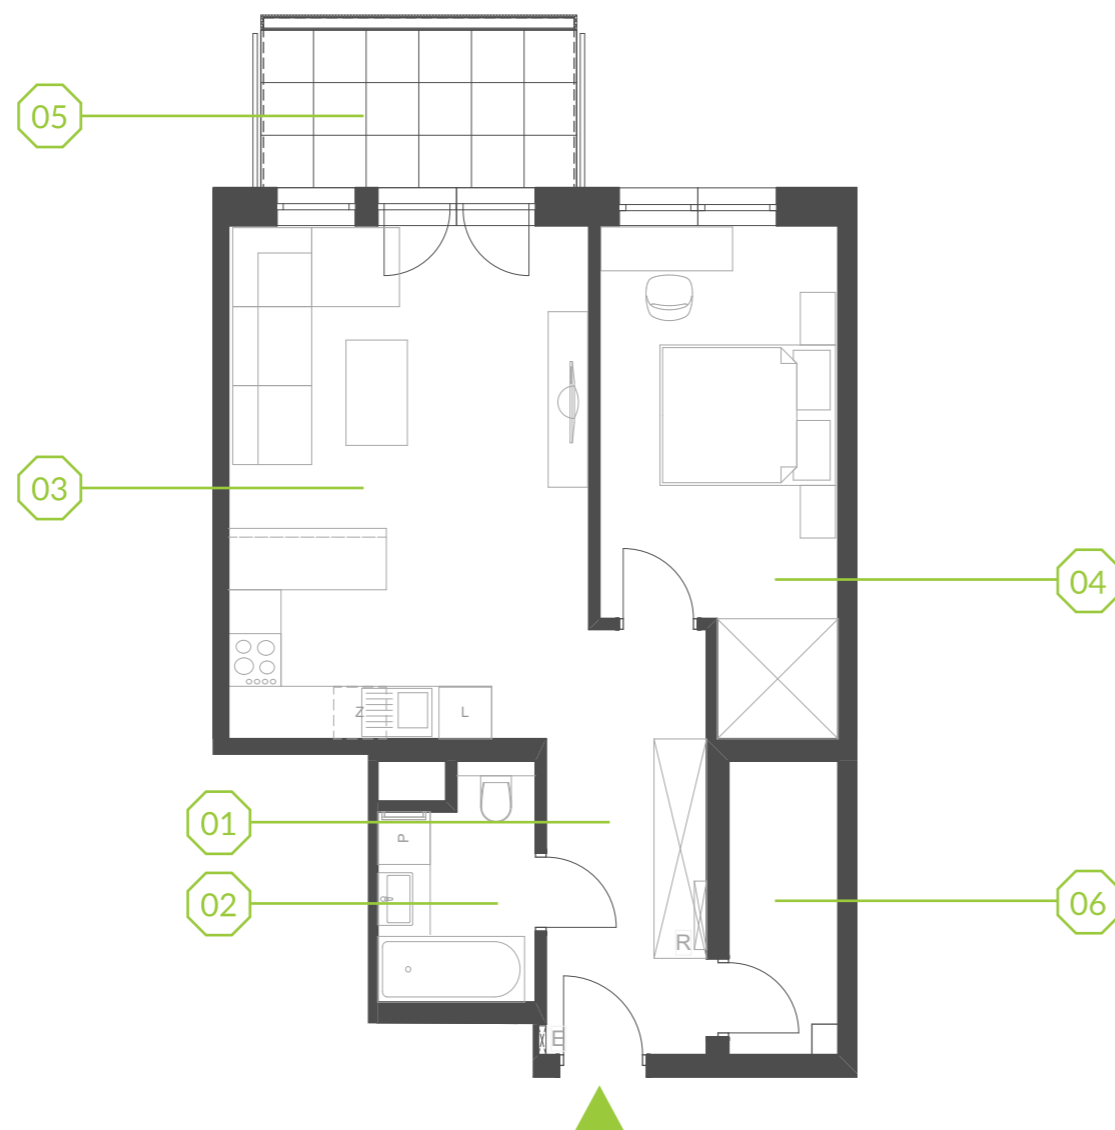

PARK BAŻANTÓW

RZUT MIESZKANIA | 54.23 m²

D.11

PARK BAŻANTÓW

| | |
|------------------|----------------------------|
| Etap: | 2 |
| Piętro: | 1 |
| Liczba pokoi: | 2 |
| Nr mieszkania: | D.11 |
| Pow. mieszkania: | 54.23 m² |

| | |
|------------------|----------------------|
| 01 hol | 8.13 m ² |
| 02 łazienka | 4.34 m ² |
| 03 salon + aneks | 23.85 m ² |
| 04 pokój | 13.91 m ² |
| 05 balkon | 6.48 m ² |
| 06 garderoba | 4.00 m ² |