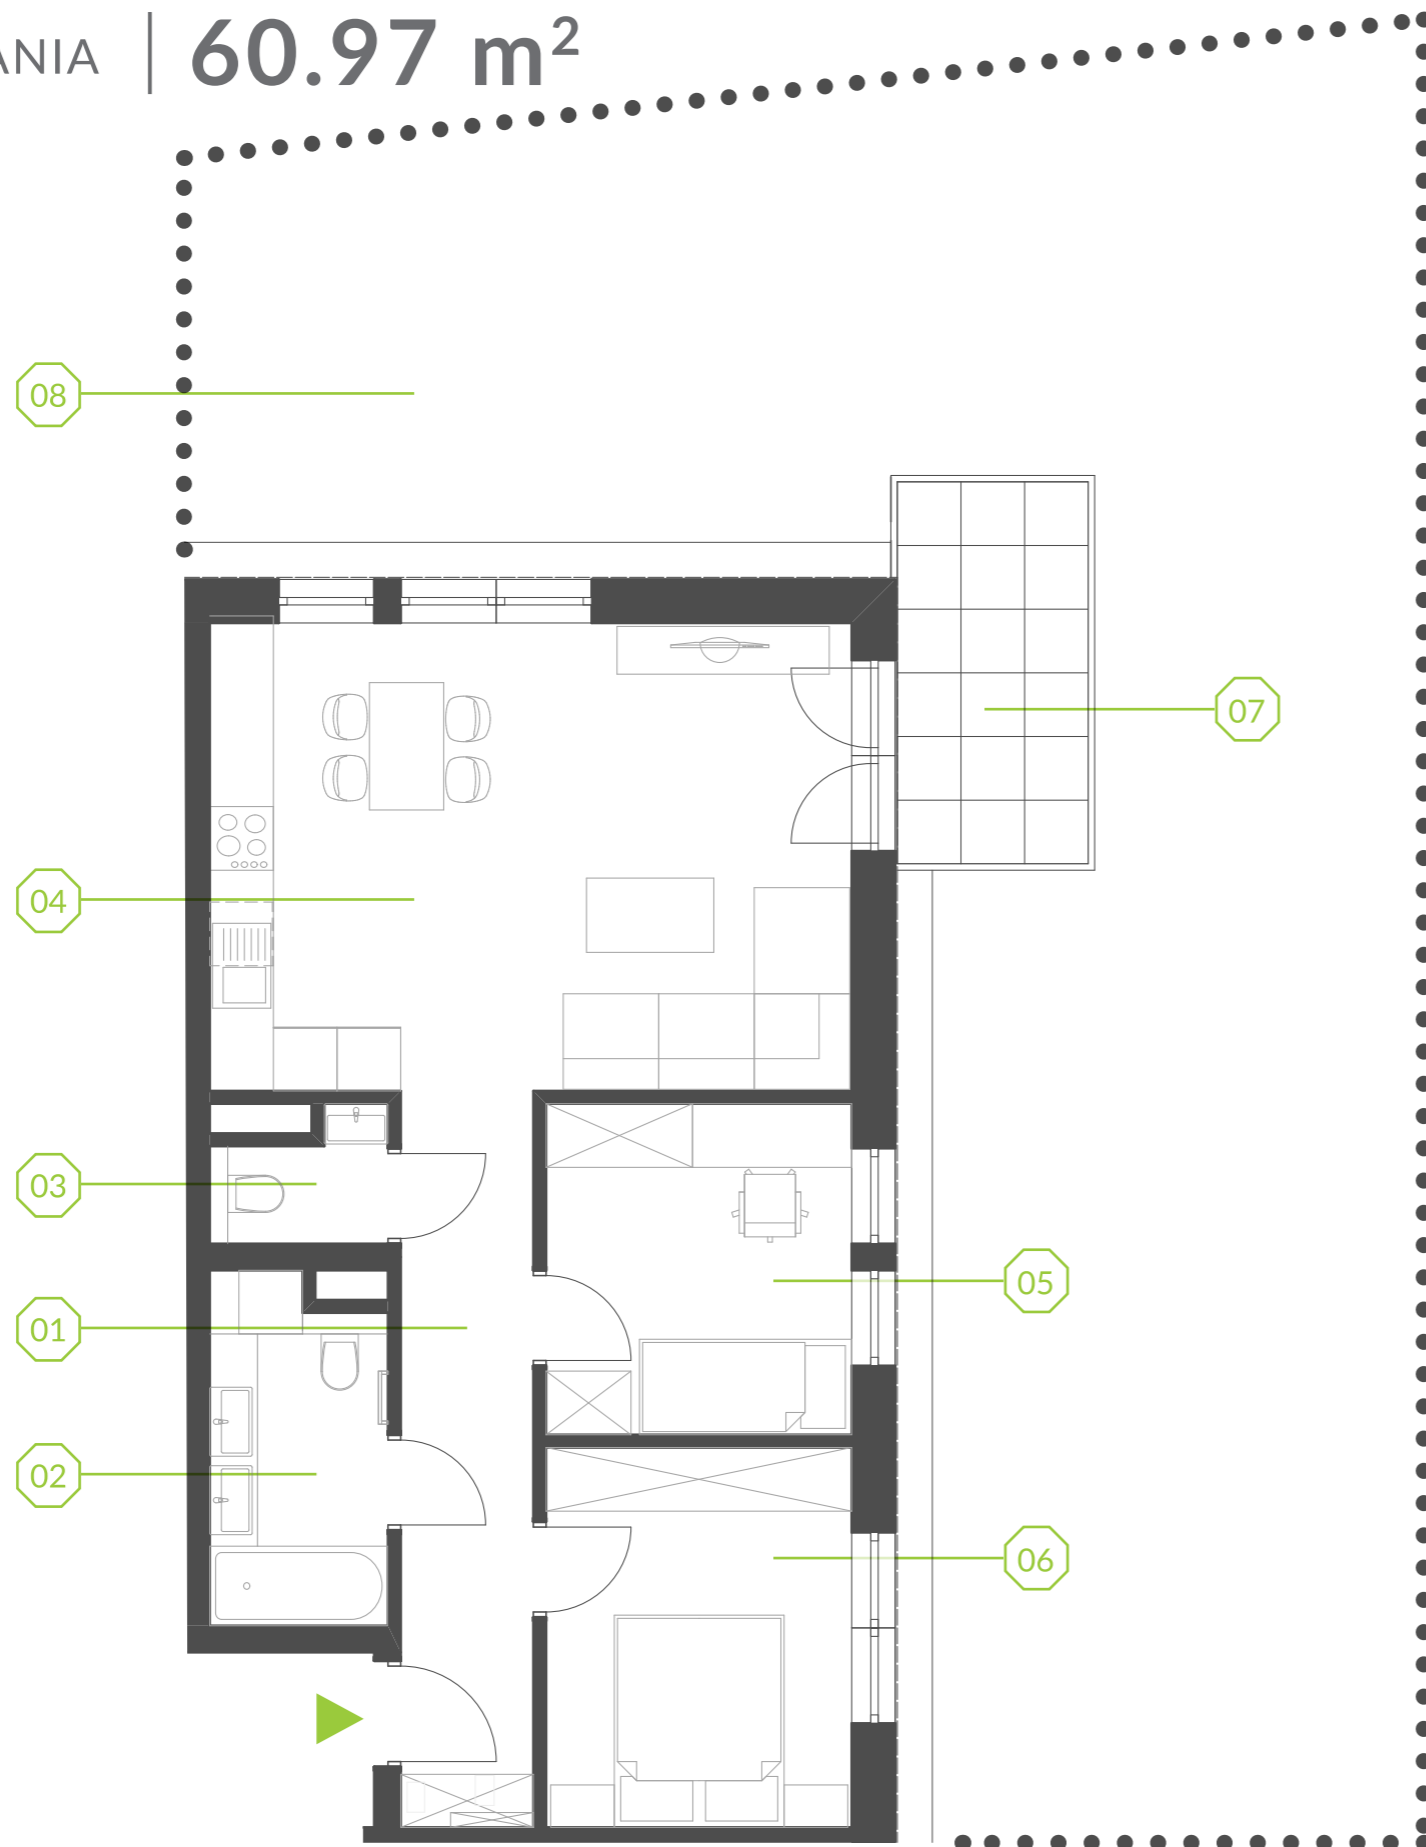

PARK BAŻANTÓW

RZUT MIESZKANIA | 60.97 m²

D.8

PARK BAŻANTÓW

Etap:	2
Piętro:	0
Liczba pokoi:	3
Nr mieszkania:	D.8
Pow. mieszkania:	60.97 m²

01 hol	8.51 m ²
02 łazienka	5.21 m ²
03 wc	1.73 m ²
04 salon + aneks	26.47 m ²
05 pokój	8.87 m ²
06 pokój	10.18 m ²
07 taras	6.48 m ²
08 ogród	136.00 m ²