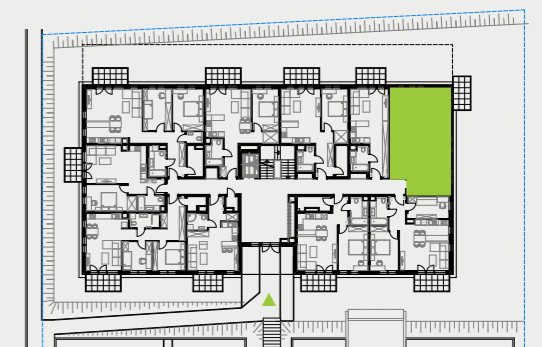

PARK BAŻANTÓW

RZUT MIESZKANIA | 60.97 m²

D.8

PARK BAŻANTÓW

Etap:	2
Piętro:	0
Liczba pokoi:	3
Nr mieszkania:	D.8
Pow. mieszkania:	60.97 m²

01 hol	8.51 m ²
02 łazienka	5.21 m ²
03 wc	1.73 m ²
04 salon + aneks	26.47 m ²
05 pokój	8.87 m ²
06 pokój	10.18 m ²
07 taras	6.48 m ²
08 ogród	136.00 m ²