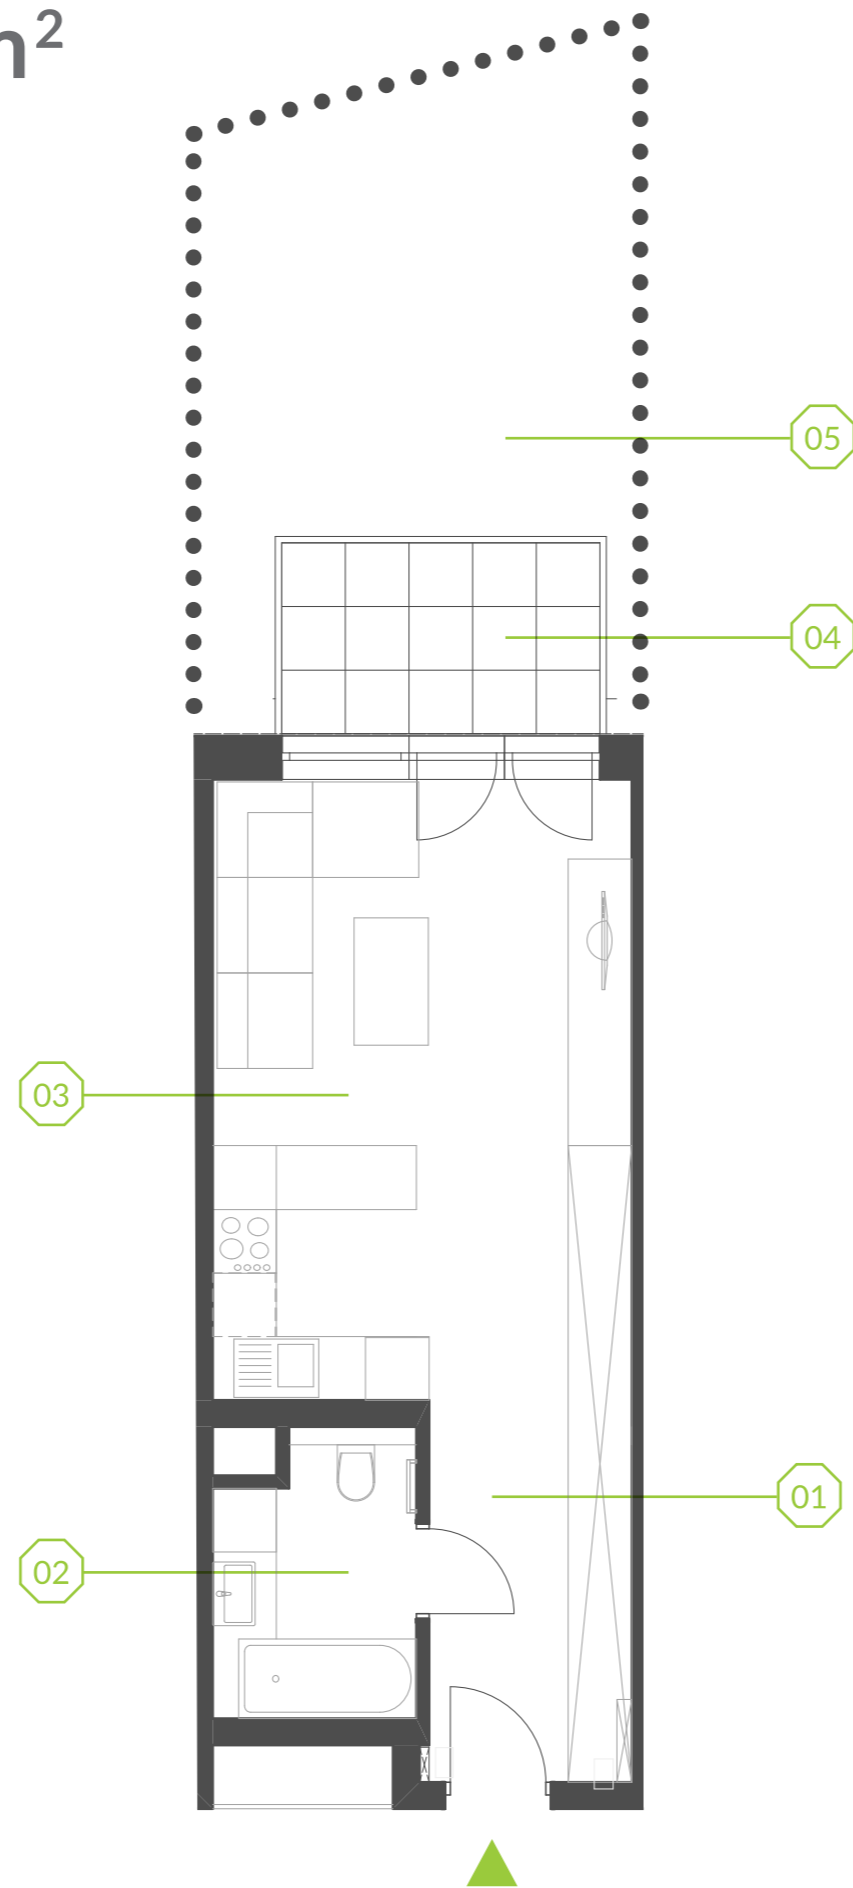

PARK BAŻANTÓW

RZUT MIESZKANIA | 34.45 m²

D.7

PARK BAŻANTÓW

Etap:	2
Piętro:	0
Liczba pokoi:	1
Nr mieszkania:	D.7
Pow. mieszkania:	34.45 m²

01 hol	6.77 m ²
02 łazienka	4.77 m ²
03 salon + aneks	22.91 m ²
04 taras	5.40 m ²
05 ogród	około 23.00 m ²