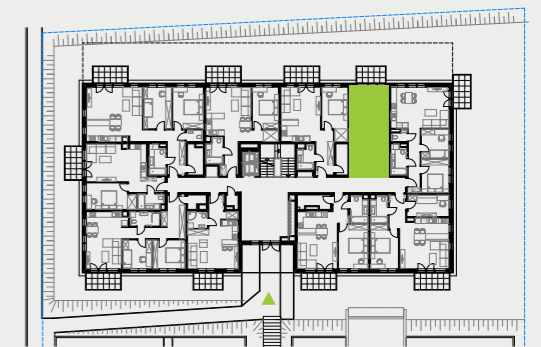

PARK BAŻANTÓW

RZUT MIESZKANIA | 34.45 m²

D.7

PARK BAŻANTÓW

Etap:	2
Piętro:	0
Liczba pokoi:	1
Nr mieszkania:	D.7
Pow. mieszkania:	34.45 m²

01 hol	6.77 m ²
02 łazienka	4.77 m ²
03 salon + aneks	22.91 m ²
04 taras	5.40 m ²
05 ogród	około 23.00 m ²