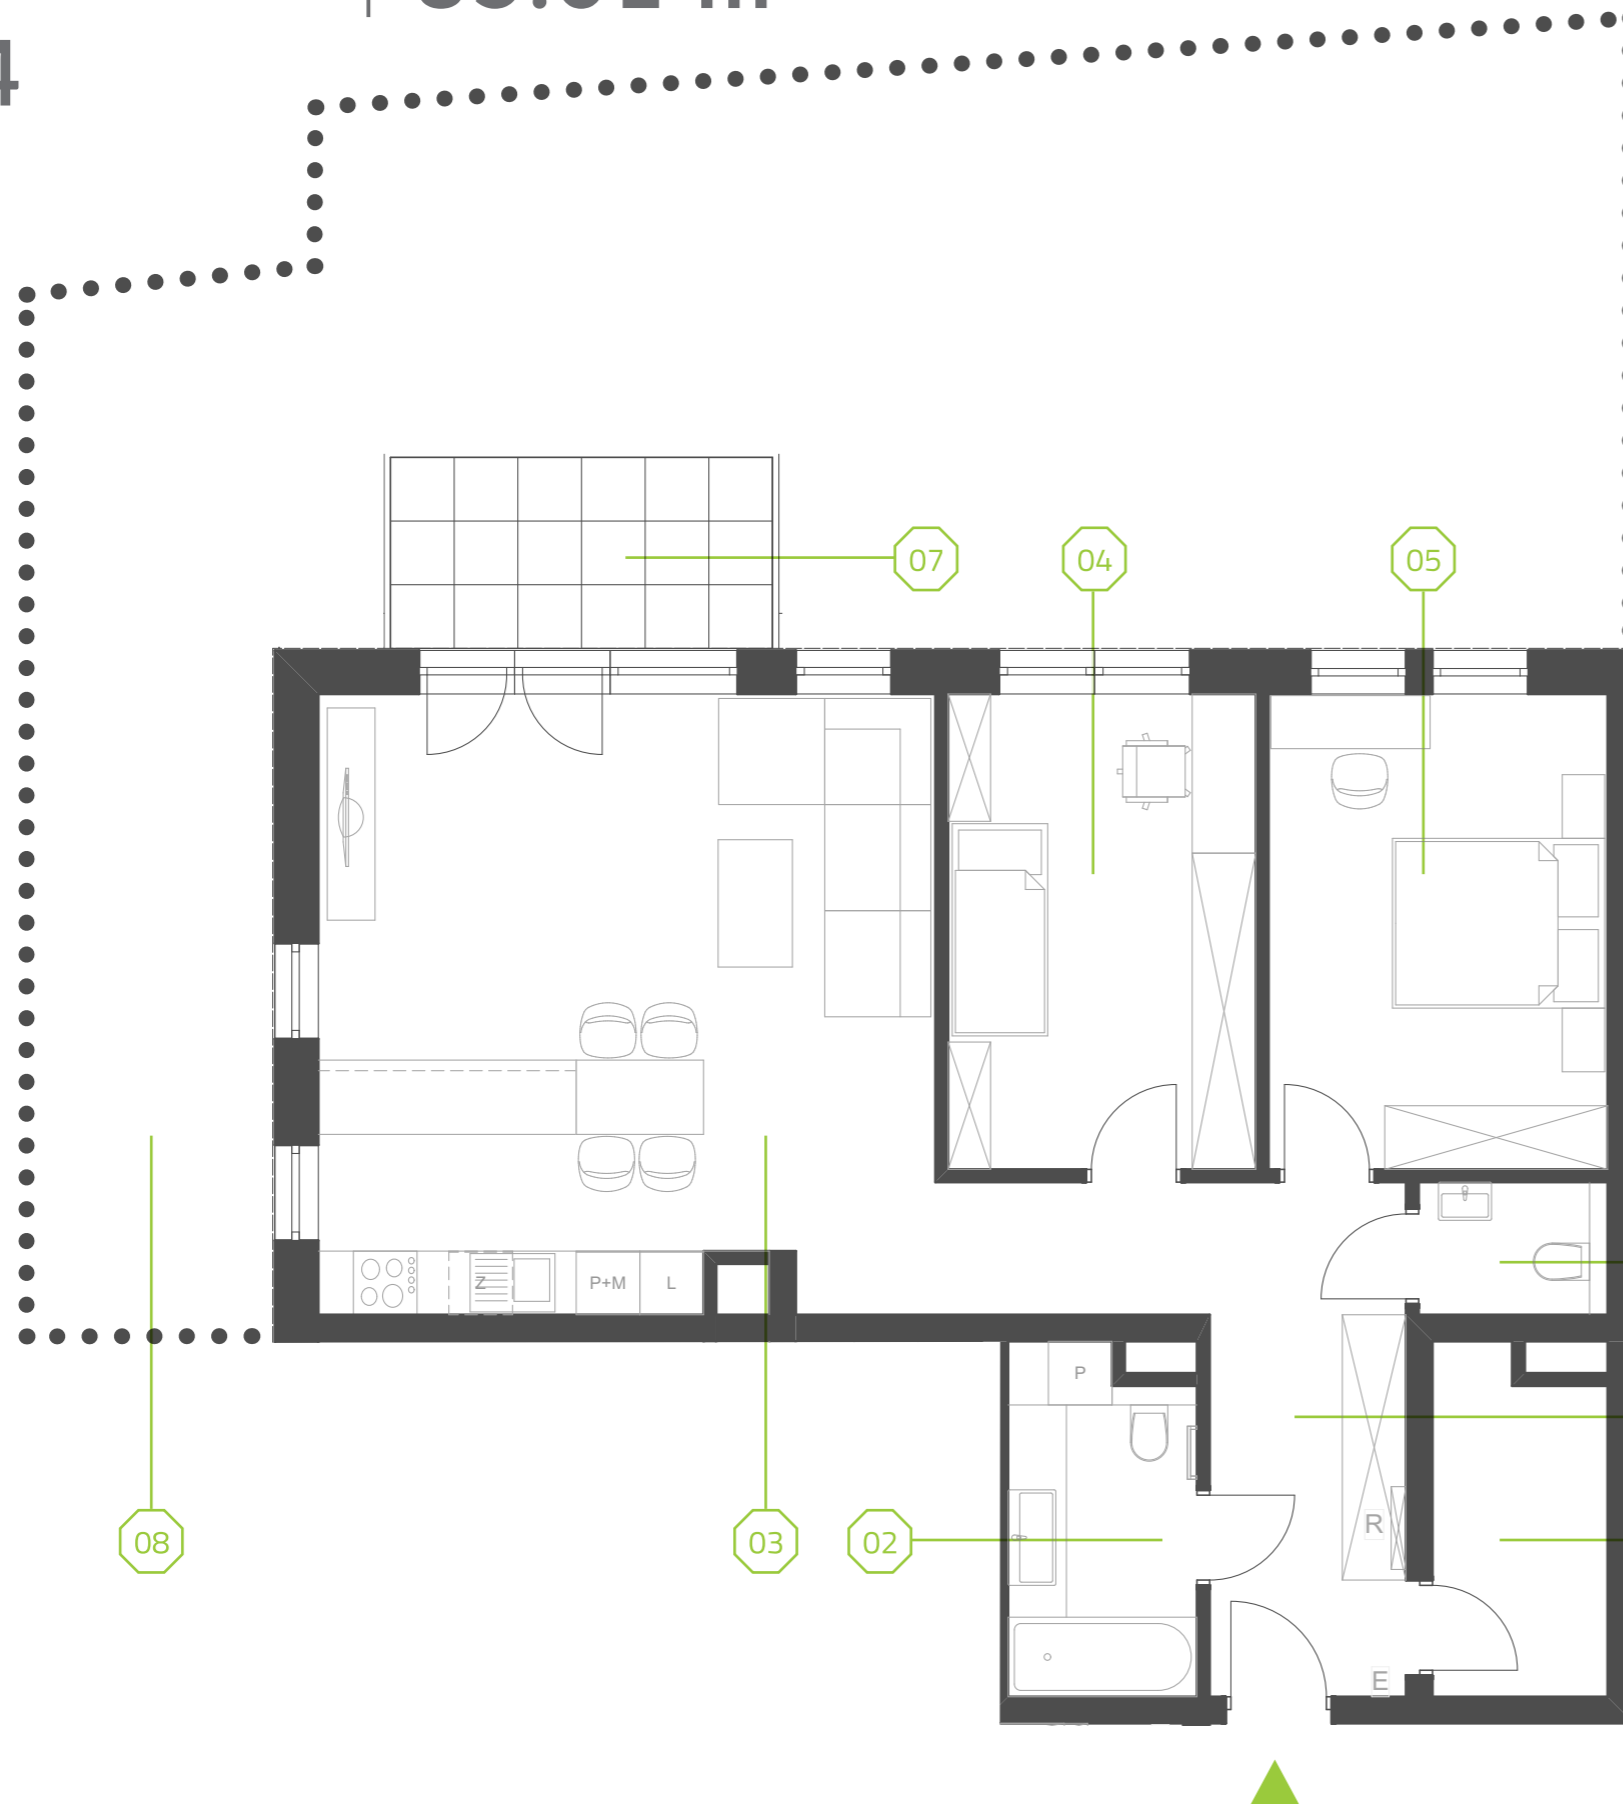

# PARK BAŻANTÓW

RZUT MIESZKANIA | 85.01 m<sup>2</sup>

### PARK BAŻANTÓW

Etap:	2
Piętro:	0
Liczba pokoi:	3
Nr mieszkania:	D.4
Pow. mieszkania:	<b>85.01 m<sup>2</sup></b>

01 hol	12.02 m <sup>2</sup>
02 łazienka	5.52 m <sup>2</sup>
03 salon + aneks	33.25 m <sup>2</sup>
04 pokój	12.85 m <sup>2</sup>
05 pokój	14.16 m <sup>2</sup>
06 wc	2.16 m <sup>2</sup>
07 taras	6.48 m <sup>2</sup>
08 ogród	około 90.00 m <sup>2</sup>
09 garderoba	5.05 m <sup>2</sup>