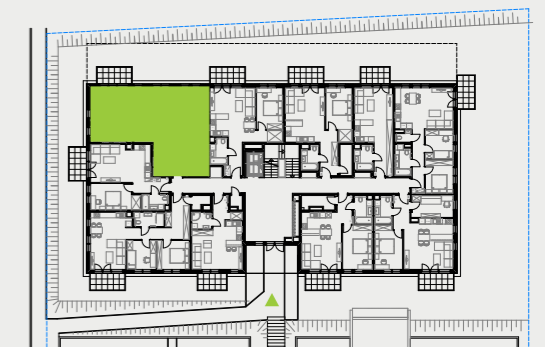

# PARK BAŻANTÓW

RZUT MIESZKANIA | 85.01 m<sup>2</sup>

### PARK BAŻANTÓW

Etap:	2
Piętro:	0
Liczba pokoi:	3
Nr mieszkania:	D.4
Pow. mieszkania:	<b>85.01 m<sup>2</sup></b>

01 hol	12.02 m <sup>2</sup>
02 łazienka	5.52 m <sup>2</sup>
03 salon + aneks	33.25 m <sup>2</sup>
04 pokój	12.85 m <sup>2</sup>
05 pokój	14.16 m <sup>2</sup>
06 wc	2.16 m <sup>2</sup>
07 taras	6.48 m <sup>2</sup>
08 ogród	około 90.00 m <sup>2</sup>
09 garderoba	5.05 m <sup>2</sup>