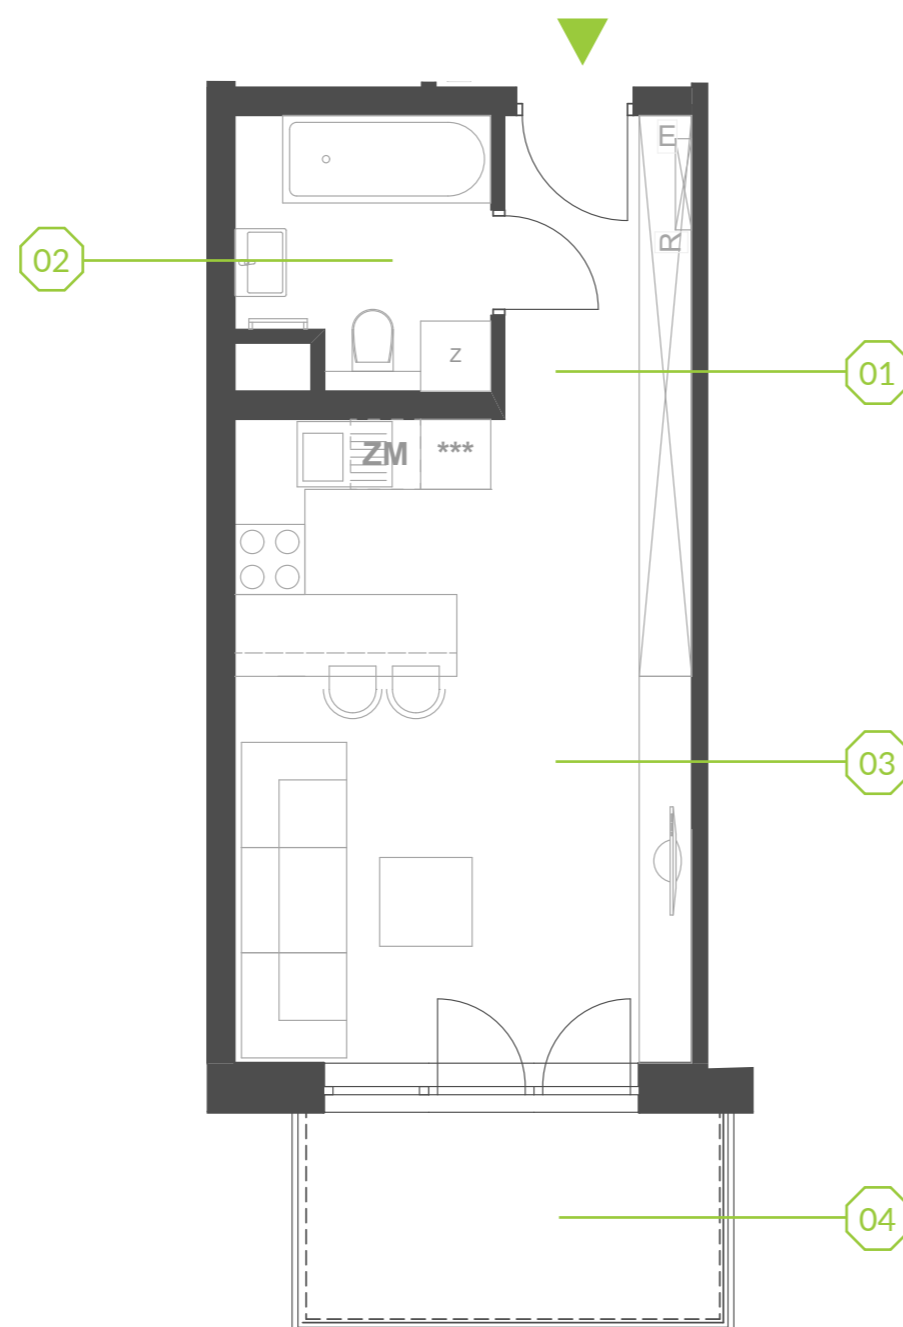

PARK BAŻANTÓW

RZUT MIESZKANIA | 30.12 m²

C.1.8

Etap:	2
Piętro:	1
Liczba pokoi:	1
Nr mieszkania:	C.1.8
Pow. mieszkania:	30.12 m²

01 hol	4.09 m ²
02 łazienka	4.67 m ²
03 salon + aneks	21.36 m ²
04 balkon	6.48 m ²