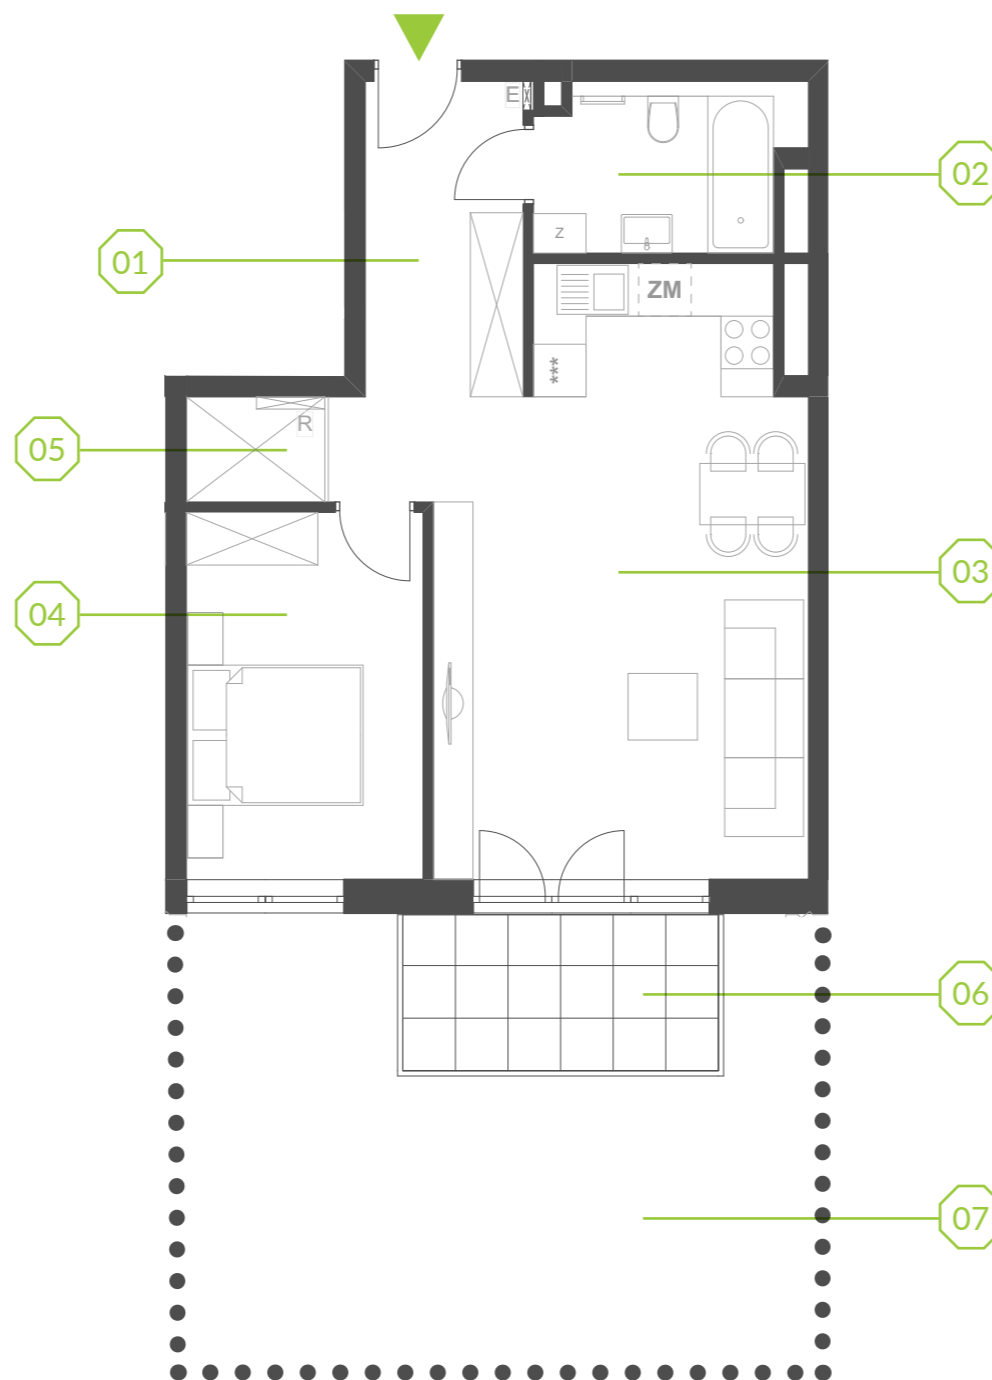

PARK BAŻANTÓW

RZUT MIESZKANIA | 53.81 m²

C.0.9

PARK BAŻANTÓW

| | |
|------------------|----------------------------|
| Etap: | 2 |
| Piętro: | 0 |
| Liczba pokoi: | 2 |
| Nr mieszkania: | C.0.9 |
| Pow. mieszkania: | 53.81 m² |

| | |
|------------------|----------------------|
| 01 hol | 7.80 m ² |
| 02 łazienka | 5.40 m ² |
| 03 salon + aneks | 27.53 m ² |
| 04 pokój | 11.18 m ² |
| 05 garderoba | 1.90 m ² |
| 06 taras | 6.84 m ² |
| 07 ogród | 31.76 m ² |