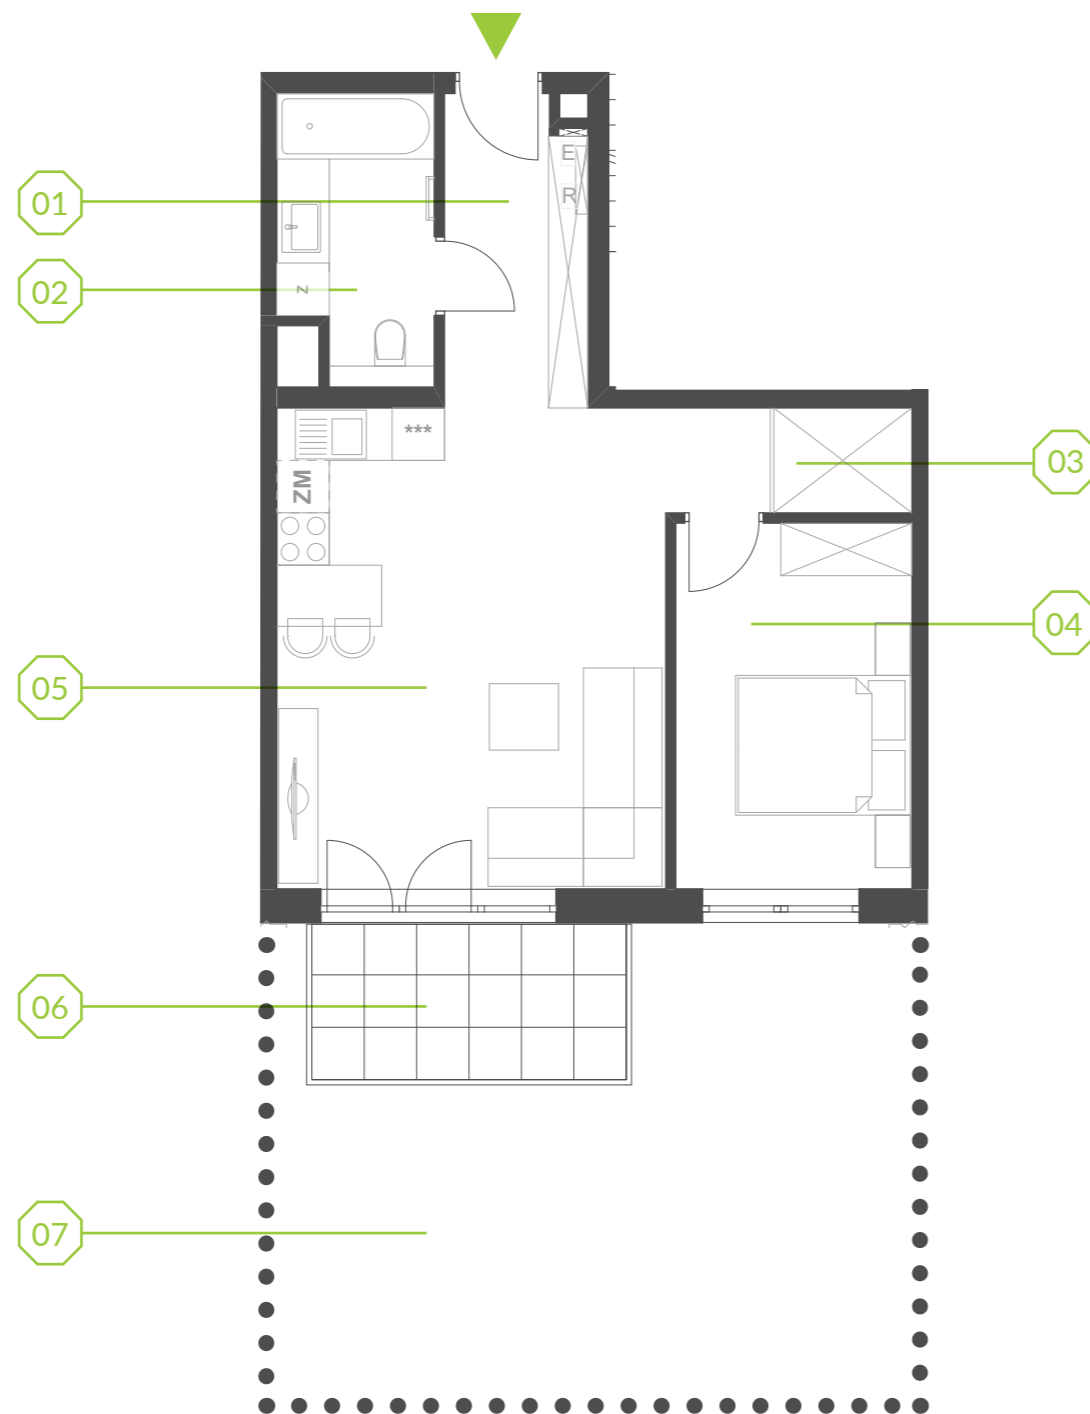

PARK BAŻANTÓW

RZUT MIESZKANIA | 49.87 m²

C.0.1

PARK BAŻANTÓW

Etap:	2
Piętro:	0
Liczba pokoi:	2
Nr mieszkania:	C.0.1
Pow. mieszkania:	49.87 m²

01 hol	5.59 m ²
02 łazienka	5.45 m ²
03 garderoba	1.90 m ²
04 pokój	11.18 m ²
05 salon + aneks	25.75 m ²
06 taras	6.84 m ²
07 ogród	32.08 m ²